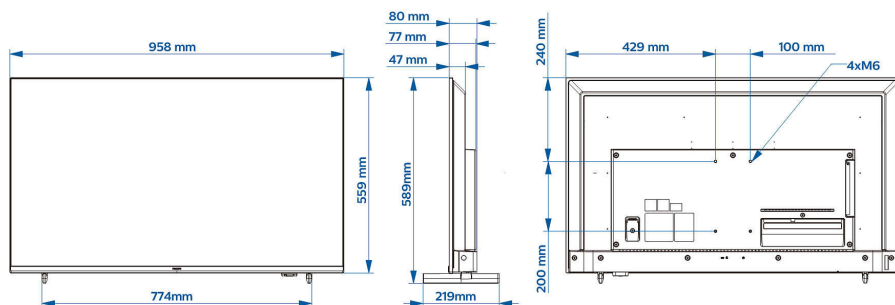

Специфікації

Зображення/дисплей

- Розмір екрана по діагоналі (у дюймах): 43 дюймів
- Розмір екрана по діагоналі (у метрах): 108 см
- Дисплей: 4K Ultra HD LED
- Роздільна здатність панелі: 3840x2160p
- Яскравість: 350 кд/м²
- Коефіцієнт контрастності (типовий): 1200:1

Підтримувана роздільна здатність дисплея

- HDMI: До 3840x2160p при 60 Гц
- Тюнер: Інші: до 1920x1080p при 60 Гц, T2 HEVC:

- до 3840x2160 при 60 Гц
- USB, LAN: HEVC: до 3840x2160 при 60 Гц, Інші: до 1920x1080p при 60 Гц

Тюнер/Прийом/Передача

- Цифрові телевізори: DVB-T/T2/C, HEVC UHD (до 2160p60)
- Аналоговий телевізор: PAL
- Відтворення IP: Multicast, Unicast, HLS, Канали з додатками OTT

Android TV

- ОС: Android TV™ 9 (Pie)
- Попередньо встановлені застосунки: Netflix*, YouTube, Google Play Store*, Фільми Google Play, Ігри Google Play, YouTube Music
- Об'єм пам'яті (флеш): 16 Гб*

Готельні функції

- Режим готелю: Керування налаштуваннями ввімкнення, Обмеження гучності, Блокування меню встановлення, Блокування меню, Блокування керування джойстиком, Режим