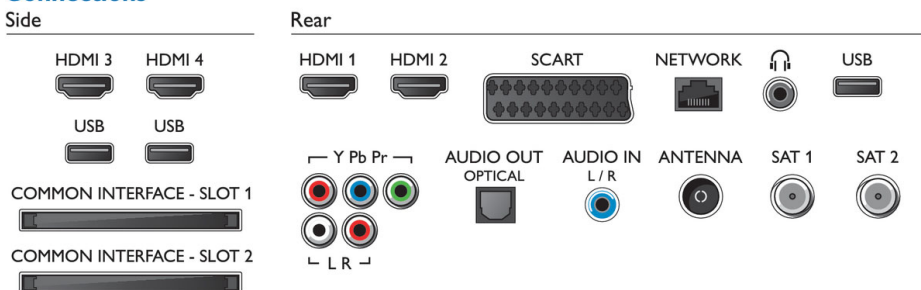

Hangolóság/Vétel/Adás

- Kettős hangolóság

- Twin Cam (CI+)
- Digitális TV: 2 x DVB-T/T2/C/S/S2
- MPEG támogatás: MPEG2, MPEG4
- Videolejátszás: NTSC, PAL, SECAM
- TV-műsorfüzet*: 8 napos elektronikus programfüzet
- Jelerősség kijelzése
- Teletext: 1200 oldalnyi hiperhivatkozás

Tápellátás

- Hálózati tápellátás: 220 - 240 V AC, 50/60 Hz
- Környezeti hőmérséklet: 5 °C-tól 35 °C-ig
- Energiacímke-osztály: A+
- EU energiacímke szerinti teljesítmény: 69 W
- Éves energiafogyasztás: 96 kWh
- Fogyasztás készenléti üzemmódban: < 0,3 W
- Energiafogyasztás kikapcsolt módban: < 0,3 W
- Energiamegtakarítási funkciók: Automatikusan kikapcsoló időzítő, Fényérzékelő, Kép némítása (rádióhoz)

Méret

- Doboz méretei (Sz x Ma x Mé): 1338 x 907 x 198 mm
- Egység méretei (Sz x Ma x Mé): 1225 x 716 x 13 mm
- A készülék méretei állvánnyal (Sz x Ma x Mé): 1272 x 754 x 232 mm
- Termék tömege: 17,2 kg
- Termék tömege (+állvány): 17,7 kg
- Tömeg, a csomagolással együtt: 24 kg
- A VESA szabvánnyal kompatibilis: 200 x 200 mm, javasolt a Vogel's THIN 225, vagy THIN 245 használata*

Tartozékok

- Mellékelt tartozékok: 2 db aktív 3D szemüveg, Sarokállvány, Távvezérlő, 2 db AA akkumulátor, Hálózati tápkábel, Gyors üzembe helyezési útmutató, Jogi és biztonsági broszúra
- Opcionális tartozékok: Aktív PTA509 szemüveg, Aktív PTA519 szemüveg

Connections

Kiadás dátuma
2019-09-19

Verzió: 6.1.2

12 NC: 8670 001 10222
EAN: 87 12581 70521 3

© 2019 Koninklijke Philips N.V.
Minden jog fenntartva.

A műszaki adatok előzetes figyelmeztetés nélkül változhatnak. Minden védjegy a Koninklijke Philips N.V. céget, vagy az illető jogtulajdonost illeti

www.philips.com

* A Philips TV Remote alkalmazás és a kapcsolódó funkciók a TV-modellek és országok, valamint az intelligens készülékek és operációs rendszerek függvényében változóak. További részletek: www.philips.com/TV.

* Smart TV alkalmazással kapcsolatban látogassa meg a www.philips.com/TV weboldalt az Ön országában kínált szolgáltatások áttekintéséhez

* A Cloud TV kínálata az ország elérhetőségétől és szabályaitól függ

* A csatlakoztathatóság a Wi-Fi Miracast tanúsítvány Android 4.2 vagy későbbi rendszer függvénye. További részletekért tanulmányozza készüléke dokumentációját.

* A TV megfelel bármilyen 200 mm x 200 mm VESA fali tartó szabványnak. Az optimális megvilágítási élmény biztosítására javasoljuk a Vogel's THIN 225 vagy THIN 245 használatát. További információkért látogasson el a www.vogels.com webhelyre.

* A szülők ellenőrizték, hogy gyermekeik nem tapasztalnak-e a fentiekben leírt kellemetlen tüneteket 3D nézése közben. 3D műsor nézése 6 éven aluli gyermekek számára nem javasolt, mivel még nem fejlődött ki teljesen a látórendszerük.

* Az eszköz alkalmas a magyarországi földfelszíni, szabad hozzáférésű digitális televíziós műsorszórás vételére.

* Éves energiafogyasztás kWh-ban - a televízió 365 napon át tartó, napi 4 órányi működtetéséhez szükséges áramfogyasztást alapul véve. A tényleges energiafogyasztás a televízió használati módjától függ.

* Az elektronikus műsorfüzet (EPG) és a tényleges megtekinthetőség (legfeljebb 8 napig) ország- és szolgáltatófüggő.

* (Philips) csak adott Philips lejátszó készülékkel kompatibilis.