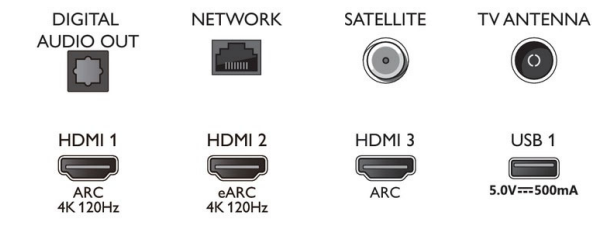

### EU-energikort

- EPREL-registreringsnumre: 1164857
- SDR-energi klasse: G
- Strømkrav i på-modus for SDR: 130 Kwh/1000 t
- HDR-energi klasse: G
- Strømkrav i på-modus for HDR: 244 Kwh/1000 t
- Nettverks tilkoblet standbymodus: <2,0 W
- Effektforbruk når apparatet er slått av: i/t
- Panelteknologi som brukes: LED LCD

## Connections

Side

Bottom

Utgivelsesdato  
2023-02-06

Versjon: 6.4.2

12 NC: 8670 001 82659  
EAN: 87 18863 03417 0

© 2023 Koninklijke Philips N.V.  
Alle rettigheter forbeholdt.

Spesifikasjonene kan endres uten varsel. Varemerker tilhører Koninklijke Philips N.V. eller deres respektive eiere.