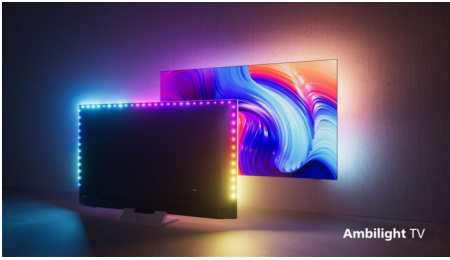

### Det er den med Ambilight.

Med Philips Ambilight blir den fantastiske opplevelsen av å se på en Philips-TV enda større. LED-lys rundt kanten av TV-en lyser og endrer farge perfekt synkronisert med fargene på skjermen – eller musikken din. Det er så varmt og oppslukende at du lurer på hvordan du likte TV-en uten den.