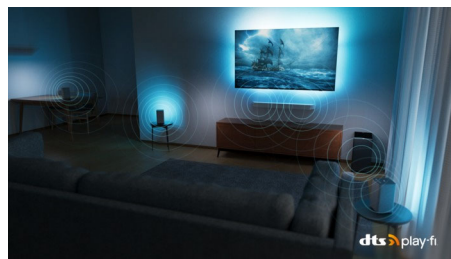

DTS Play-Fi-kompatibel

Med Philips' trådløse Home System fra DTS Play-Fi kan du koble til kompatible lydplanker og trådløse høyttalere rundt om i hjemmet på få sekunder. Lytt til filmer på kjøkkenet. Spill av musikk hvor som helst. Du kan til og med lage et surroundlydsystem for hjemmekino ved å bruke Philips-TV-en som en sentral høyttaler.