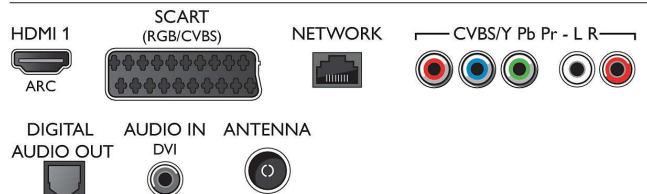

Мултимедийни приложения

- Формати за възпроизвеждане на видеоклипове:

Connections

Side

Rear

Спецификации

Контейнери: AVI, MKV, H264/MPEG-4 AVC, MPEG-1, MPEG-2, MPEG-4, WMV9/VC1

- Формати за възпроизвеждане на музика: AAC, AMR, LPCM, M4A, MP3, MPEG1 L1/2, WMA (v2 до v9.2)
- Поддържани формати на субтитрите: .AAS, .SMI, .SRT, .SSA, .SUB, .TXT
- Формати за възпроизвеждане на изображения: JPEG, BMP, GIF, JPS, PNG, PMS