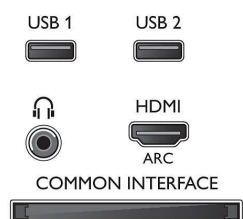

Спецификации

Картина/дисплей

- Съотношение на размерите на картината: 4:3/16:9
- Размер на екрана по диагонал (инчове): 32 инч
- Размер на екрана по диагонал (метрична с-ма): 81 см
- Дисплей: LED HD телевизор
- Разделителна способност на екрана: 1366 x 768p
- Яркост: 250 cd/m²
- Подобрение на картината: Pixel Plus HD, 200 Hz Perfect Motion Rate, Micro Dimming

Поддържана разделителна способност на дисплея

- Компютърни входове: до 1920x1080 при 60 Hz
- Видео входове: 24, 25, 30, 50, 60 Hz, до 1920x1080p

Тунер / Приемане / Предаване

- Цифров телевизор: DVB-T/C
- Възпроизвеждане на видео: NTSC, PAL, SECAM
- Поддръжка на MPEG: MPEG2, MPEG4

Smart TV

- Интерактивна телевизия: HbbTV
- Справочник на телевизионните програми*: Електронен справочник на програмите за 8 дни
- Приложения от Smart TV*: Телевизия на запис, Netflix, Spotify, Онлайн приложения, Онлайн видео магазини, Свободен интернет браузър, YouTube
- Social TV: Skype, Twitter

Мултимедийни приложения

- Формати за възпроизвеждане на видеоклипове:

Connections

Side