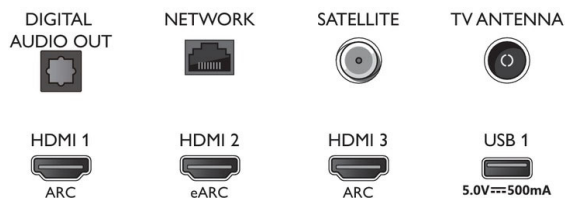

Tilbehør

- Vedlagt tilbehør: Fjernkontroll, Hurtigstartveiledning, Brosjyre om regelverk og sikkerhet, Nettledning, Bordstativ, 2 x AAA-batterier

EU-energikort

- EPREL-registreringsnumre: 1160214
- SDR-energiklasse: F
- Strømkrav i på-modus for SDR: 78 Kwh/1000 t
- HDR-energiklasse: G
- Strømkrav i på-modus for HDR: 141 Kwh/1000 t
- Nettverkstilkoblet standbymodus: <2,0 W
- Effektforbruk når apparatet er slått av: i/t
- Panelteknologi som brukes: LED LCD

Connections

Side

Bottom

Utgivelsesdato
2023-02-04

Versjon: 6.3.1

12 NC: 8670 001 82602
EAN: 87 18863 03408 8

© 2023 Koninklijke Philips N.V.
Alle rettigheter forbeholdt.

Spesifikasjonene kan endres uten varsel. Varemerker tilhører Koninklijke Philips N.V. eller deres respektive eiere.