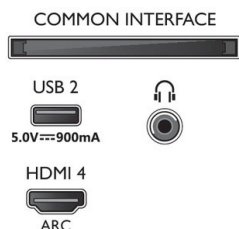

Tilbehør

- Vedlagt tilbehør: Fjernkontroll, Hurtigstartveiledning, Brosjyre om regelverk og sikkerhet, Nettledning, Bordstativ, 2 x AAA-batterier

EU-energikort

- EPREL-registreringsnumre: 1160214
- SDR-energiklasse: F
- Strømkrav i på-modus for SDR: 78 Kwh/1000 t
- HDR-energiklasse: G
- Strømkrav i på-modus for HDR: 141 Kwh/1000 t
- Nettverkstilkoblet standbymodus: <2,0 W
- Effektforbruk når apparatet er slått av: i/t
- Panelteknologi som brukes: LED LCD

Connections

Side

Bottom

Utgivelsesdato
2023-02-04

Versjon: 6.3.1

12 NC: 8670 001 82602
EAN: 87 18863 03408 8

© 2023 Koninklijke Philips N.V.
Alle rettigheter forbeholdt.

Spesifikasjonene kan endres uten varsel. Varemerker tilhører Koninklijke Philips N.V. eller deres respektive eiere.