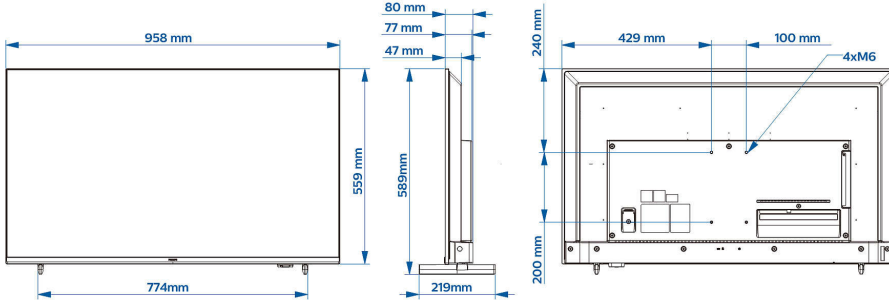

Teknik Özellikler

Görüntü/Ekran

- Çapraz ekran boyutu (inç): 43 inç
- Çapraz ekran boyutu (metrik): 108 cm
- Ekran: 4K Ultra HD LED
- Ekran çözünürlüğü: 3840x2160p
- Parlaklık: 350 cd/m²
- Kontrast oranı (tipik): 1200:1

Desteklenen Ekran Çözünürlüğü

- HDMI: 60 Hz'de 3840x2160p'ye kadar
- Radyo: Diğerleri: 60Hz'de 1920x1080p'ye kadar,

- T2 HEVC: 60Hz'de 3840x2160'a kadar
- USB, LAN: HEVC: 60Hz'de 3840x2160'a kadar, Diğerleri: 60Hz'de 1920x1080p'ye kadar

Tuner/Alım/İletim

- Dijital TV: DVB-T/T2/C, HEVC UHD (2160p60 değerine kadar)
- Analog TV: PAL
- IP Oynatma: Multicast, Unicast, HLS, OTT Uygulama Kanalları

Android TV

- İş: Android TV™ 9 (Pie)
- Önceden yüklenmiş uygulamalar: Netflix*, YouTube, Google Play Store*, Google Play Movies, Google Play Oyunlar, YouTube Music
- Bellek boyutu(Flash): 16GB*

Otel Özellikleri

- Otel modu: Açma Ayarları Kontrolü, Ses kısıtlaması, Kurulum Menüsü Kilidi, Menü kilidi, Joystick Kumanda Kilidi, Hapishane modu
- Güç kontrolü: Hızlı Başlangıç Modu, Otomatik Güç