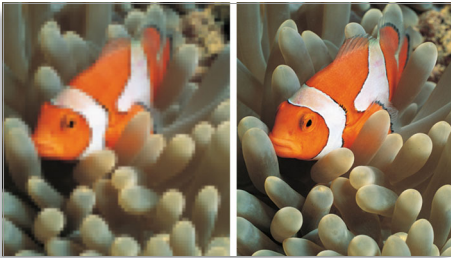

Vigtigste nyheder

LCD WXGA-skærm, 1366 x 768p

Denne WXGA-skærm med den mest moderne LCD-teknologi giver dig en WideScreen HD-opløsning på 1366 x 768 pixel. Du får strålende, flimmerfri Progressive Scan-billeder med optimal lysstyrke og fantastiske farver. Dette levende og skarpe billede er en fantastisk oplevelse.

HD Ready

Nyd den exceptionelle billedkvalitet fra et ægte High-Definition TV-signal, og vær fuldt forberedt til HD-kilder som HDTV-programmer, Blu-ray eller HD-DVD. HD Ready er et beskyttet mærke, der giver bedre billedkvalitet end Progressive Scan. Det overholder strenge standarder, der er etableret af EICTA for at kunne tilbyde en HD-skærm, der viser fordelene i opløsning og billedkvalitet ved et High-Definition TV-signal. Det har en universel tilslutning til såvel analog YPbPr som ukomprimerede, digitale DVI- eller HDMI-signaler, og det understøtter HDCP. Det kan vise 720p og 1080i signaler ved 50 og 60 Hz.

Pixel Plus 2 HD

Pixel Plus 2 HD giver en unik kombination af ultimativ skarphed, naturlige detaljer, forøget

dybde og levende farver samt rolig og naturlig bevægelse fra almindeligt TV, High-Definition-signaler og multimediekilder. Hver pixel i det indkommende billede behandles for bedre at matche de omgivende pixel, så billedet bliver mere naturligt. Fejl i komprimeret multimediemateriale registreres og reduceres, og det sikrer, at billedet er rent og knivskarpt. Den digitale støjreduktion sikrer, at billedet er helt roligt og samtidig knivskarpt.

Dynamisk kontrastforbedring

Du vil have LCD-flat-skærmen med den højeste kontrast og de mest levende billeder, selv når man betragter den i en meget flad vinkel. Dynamisk kontrastforbedring fra Philips anvender videobehandling og en unik teknologi til dæmpning af baggrundsbelysningen. Det giver dybere og mere fyldige sortniveauer. Den dæmpede baggrundsbelysning øger kontrasten op til 5 gange*, mens den på samme tid forbedrer den effektive betragningsvinkel. Det giver et lyst, virkelighedstro billede med høj kontrast og strålende farver, (* en faktor på mellem 2 og 5, afhængigt af skærmtypen og billedindholdet).

Virtual Dolby Digital

Virtual Dolby Digital er en signalbehandlingsteknologi til forbedring af surround-lydeffekter. Den skaber en virkning som Dolby® Pro Logic® uden brug af ekstra baghøjttalere. Du kan fordybe dig fuldstændigt i din TV-oplevelse.

Medfølgende bordfod

Leveres med en matchende bordfod i elegant design

USB-multimediestik

USB-stikket giver dig adgang til multimedie jpg-, mp3- og alb-filer på de fleste USB-stik og digitale kameraer (USB 1.1-udstyr). Sæt USB-udstyret i stikket på siden af TV'et og få adgang til dine foto- eller musikfiler. På den måde bliver det nemt at se og dele dine fotos og din musik.

Dobbelt HDMI-indgang

HDMI opretter en ukomprimeret digital RGB-forbindelse fra kilden til skærmen. Da der ikke skal foretages konvertering til et analogt signal giver den et fejlfrit billede. Det uforringede signal reducerer flimmer og giver et tydeligere billede. HDMI kommunikerer intelligently den højeste output-opløsning med kildeenheden. HDMI-indgangen er fuldt bagudkompatibel med DVI-kilder men indeholder digital lyd. HDMI anvender HDCP-kopibeskyttelse. Med 2 HDMI-indgange kan du tilslutte flere HD-kilder, for eksempel en HD-settop-boks og en Blu-ray-afspiller. Dit TV er fuldt forberedt til HD-fremtiden.