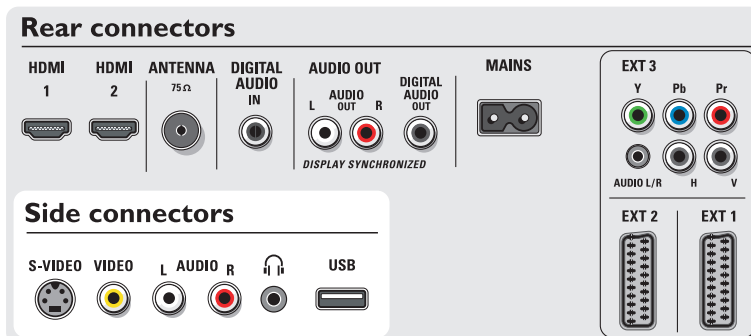

Komfort

- Børnebeskyttelse: Børnesikring + forældrestyring
- Ur: Smart ur
- Nem installation: Navngivning af automatisk programindstilling, ACI (Automatic Channel Install), ATS (Automatic Tuning System), Automatisk lagring, Digital PLL-tuning, Plug and Play
- Brugervenlighed: 4 favoritlister, Automatisk lydstyrkejustering (AVL), Delta Volume pr. fast indstilling, Grafisk brugergrænseflade, On-Screen Display, Programoversigt, Sidestyling
- Billede i billede: Dobbelt tekstskaerm
- Fjernbetjening: Forstærker, DVD, Sat, STB (set-top-boks), VCR, Multifunktionel
- Fjernbetjeningstype: RC4404
- Skærmformat-justeringer: 4:3, 6 WideScreen formater, Automatisk format-omskiftning, Filmudvidelse 14:9, Filmudvidelse 16:9, Skift af undertekster og overskrift, Super Zoom, WideScreen
- Tekst-TV: 1200 siders hypertext
- Tekst-TV funktioner: Habit Watch, Linje med programoplysninger
- VESA-beslag: Vesa-kompatibel

Tilbehør

- Medfølgende tilbehør: Bordstander, RF-antennekabel

Mål

- Mål på anlæg (B x H x D): 698 x 495 x 104 mm
- Apparatets mål inklusive stander (H x D): 540 x 246 mm
- Vægt inkl. emballage: 19 kg
- Vægt: 16 kg
- Mål på kasse (B x H x D): 880 x 560 x 214 mm
- Kabinetfarve: Højglans sort
- Kompatibel med VESA-vægbeslag: 200 x 100 mm

Strøm

- Omgivende temperatur: 5 °C til 40 °C
- Lysnet: 220 - 240 VAC +/-10%
- Effektforbrug: 130 (tbc) W
- Standby effektforbrug: <2W

Udgivelsesdato
2009-05-03

Version: 6.0.16

12 NC: 8670 000 23412
EAN: 87 10895 92434 4

© 2009 Koninklijke Philips Electronics N.V.
Alle rettigheder forbeholdes.

Specifikationer kan ændres uden varsel. Varemærker tilhører Koninklijke Philips Electronics N.V. eller deres respektive ejere.

www.philips.com