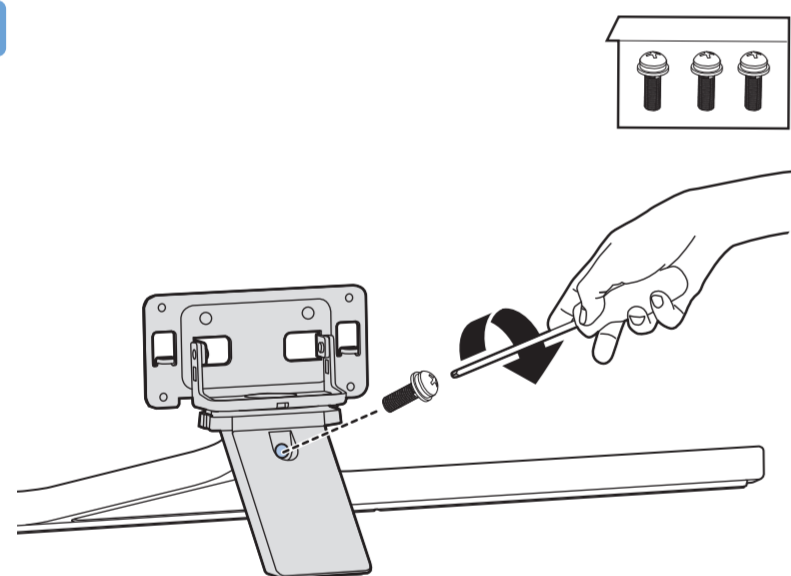

8

9

10

B

VESA (x, y)

50" 200x300mm M6
(L: 10mm~16mm) 126 cm

English Read the safety instructions.
Български Прочетете инструкциите за безопасност.
Čeština Přečtěte si bezpečnostní pokyny.
Hrvatski Pročitajte sigurnosne upute.
Dansk Læs sikkerhedsforskrifterne.
Deutsch Lesen Sie die Sicherheitshinweise.
Ελληνικά Διαβάστε τις οδηγίες ασφαλείας.
Eesti Lugege ohutusõudeid.
Español Lea las instrucciones de seguridad.