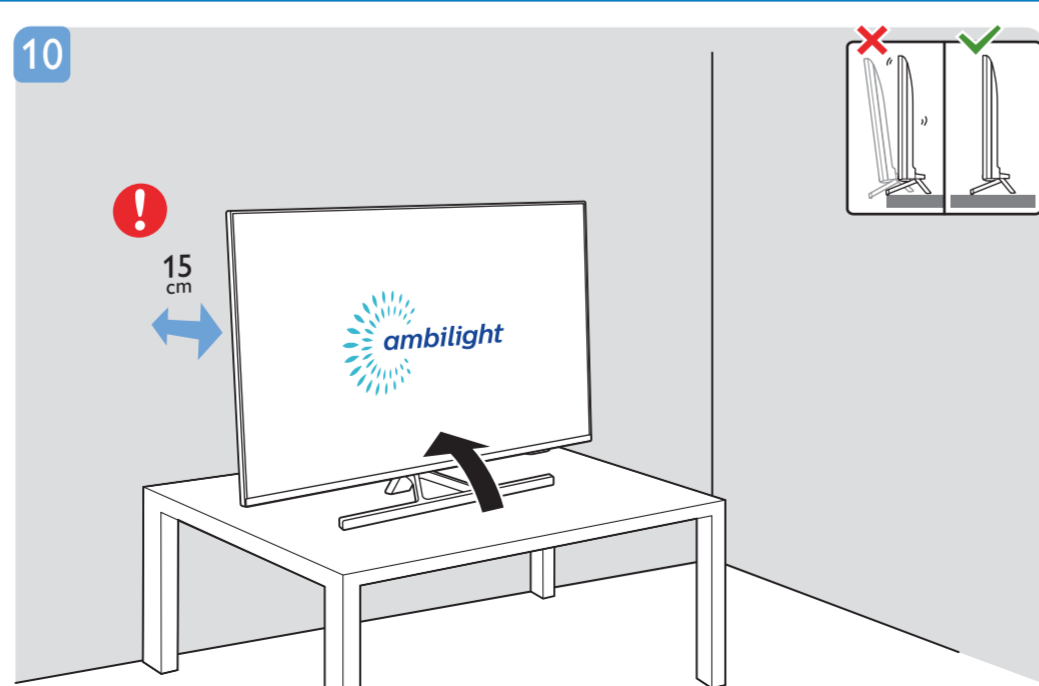

8

9

10

B

VESA (x, y)

50" 200x300mm M6
(L: 10mm~16mm) 126 cm

English Read the safety instructions.
Български Прочетете инструкциите за безопасност.
Čeština Přečtěte si bezpečnostní pokyny.
Hrvatski Pročitajte sigurnosne upute.
Dansk Læs sikkerhedsforskrifterne.
Deutsch Lesen Sie die Sicherheitshinweise.
Ελληνικά Διαβάστε τις οδηγίες ασφαλείας.
Eesti Lugege ohutusõudeid.
Español Lea las instrucciones de seguridad.