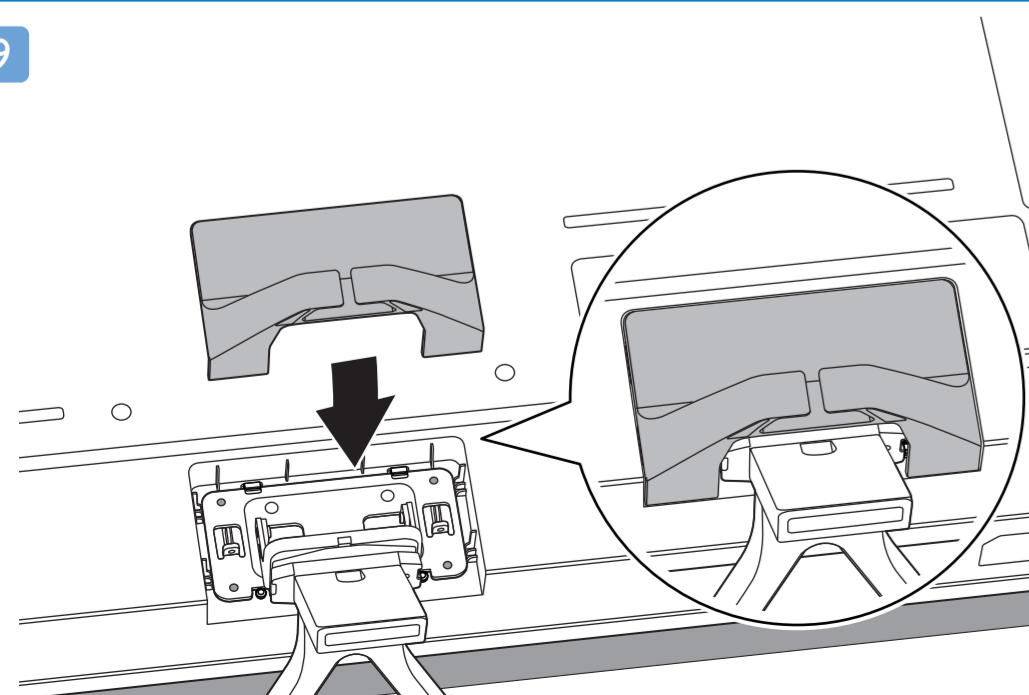

8

9

10

B

VESA (x, y)

50" 200x300mm M6
(L: 10mm~16mm) 126 cm

English Read the safety instructions.
Български Прочетете инструкциите за безопасност.
Čeština Přečtěte si bezpečnostní pokyny.
Hrvatski Pročitajte sigurnosne upute.
Dansk Læs sikkerhedsforskrifterne.
Deutsch Lesen Sie die Sicherheitshinweise.
Ελληνικά Διαβάστε τις οδηγίες ασφαλείας.
Eesti Lugege ohutusõudeid.
Español Lea las instrucciones de seguridad.