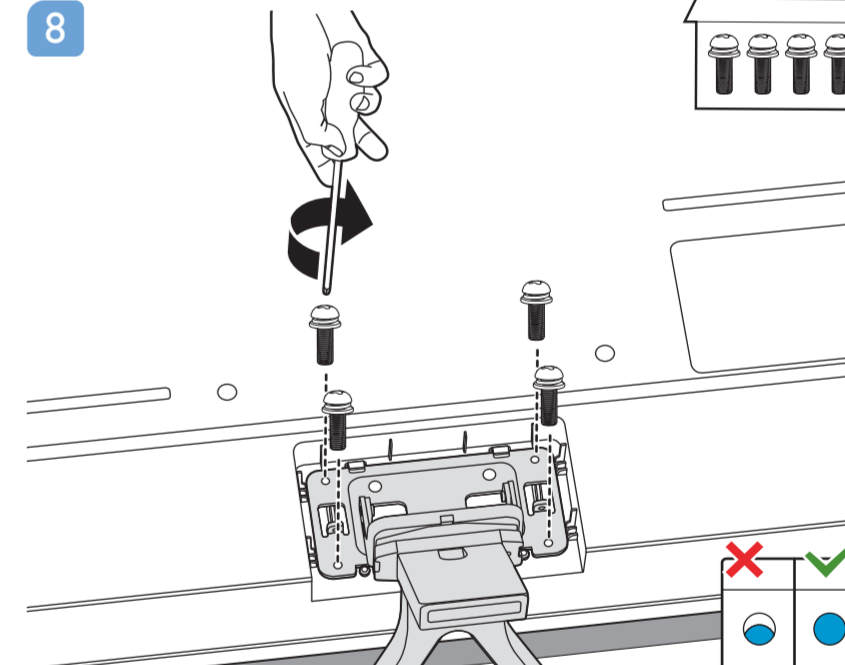

8

9

10

B

VESA (x, y)

50" 200x300mm M6
(L: 10mm~16mm) 126 cm

English Read the safety instructions.
Български Прочетете инструкциите за безопасност.
Čeština Přečtěte si bezpečnostní pokyny.
Hrvatski Pročitajte sigurnosne upute.
Dansk Læs sikkerhedsforskrifterne.
Deutsch Lesen Sie die Sicherheitshinweise.
Ελληνικά Διαβάστε τις οδηγίες ασφαλείας.
Eesti Lugege ohutusõudeid.
Español Lea las instrucciones de seguridad.