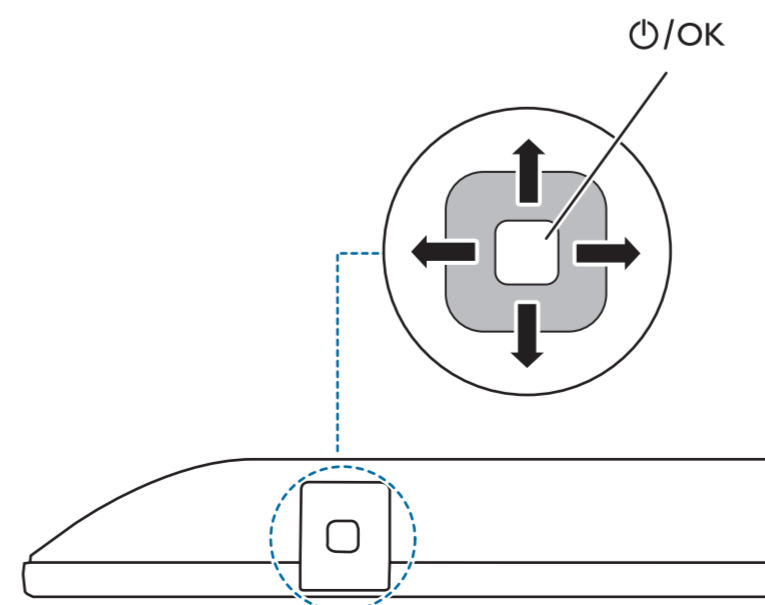

8

9

10

B

VESA (x, y)

50" 200x300mm M6
(L: 10mm~16mm) 126 cm

English Read the safety instructions.
Български Прочетете инструкциите за безопасност.
Čeština Přečtěte si bezpečnostní pokyny.
Hrvatski Pročitajte sigurnosne upute.
Dansk Læs sikkerhedsforskrifterne.
Deutsch Lesen Sie die Sicherheitshinweise.
Ελληνικά Διαβάστε τις οδηγίες ασφαλείας.
Eesti Lugege ohutusõudeid.
Español Lea las instrucciones de seguridad.