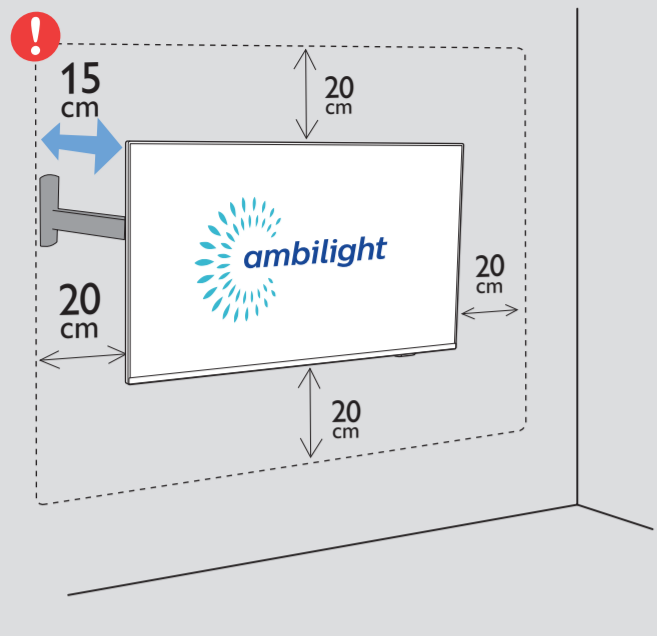

B

VESA (x, y)

50" 200x300mm M6
(L: 10mm~16mm) 126 cm

English Read the safety instructions.
Български Прочетете инструкциите за безопасност.
Čeština Přečtěte si bezpečnostní pokyny.
Hrvatski Pročitajte sigurnosne upute.
Dansk Læs sikkerhedsforskrifterne.
Deutsch Lesen Sie die Sicherheitshinweise.
Ελληνικά Διαβάστε τις οδηγίες ασφαλείας.
Eesti Lugege ohutusõudeid.
Español Lea las instrucciones de seguridad.

Français Lisez les consignes de sécurité.
Italiano Leggere le istruzioni di sicurezza.
Қазақша Қорғаныстық нұсқаулар.
Latviešu Izlasiet drošības norādījumus.
Lietuvių Perskaitykite saugos instrukcijas.
Magyar Olvassa el a biztonsági utasításokat.
Nederlands Lees de veiligheidsvoorschriften.
Norsk Les sikkerhetsforskriftene.
Polski Zapoznaj się z instrukcjami bezpieczeństwa.

Português Leia as instruções de segurança.
Română Citiți instrucțiunile de siguranță.
Русский Читайте инструкции по технике безопасности.
Srpski Pročitajte bezbednosna uputstva.
Slovenščina Preberite varnostna navodila.
Slovenský Prečítajte si bezpečnostné pokyny.
Suomi Lue turvaohjeet.
Svenska Läs säkerhetsinstruktionerna.
ภาษาไทย โปรดอ่านคำแนะนำด้านความปลอดภัย

Türkçe Güvenlik talimatlarını okuyun.
Українська Читайте інструкції з техніки безпеки.
العربية قراءة تعليمات السلامة.
עברית קרא את הוראות הבטיחות

Register your product and get support at www.philips.com/TVsupport

TV software upgrade for Smart TV- (From Internet)

RC Instructions

1

2

3

4