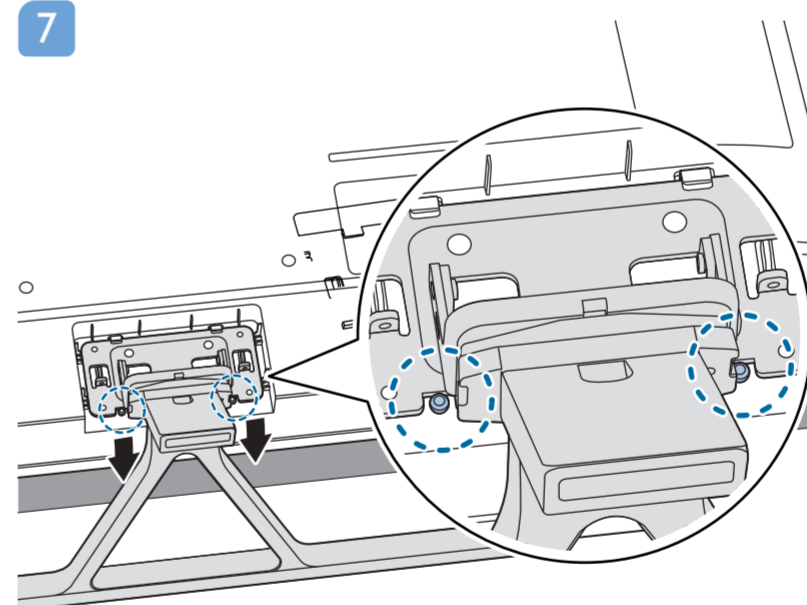

8

9

10

B

VESA (x, y)

50" 200x300mm M6
(L: 10mm~16mm) 126 cm

English Read the safety instructions.
Български Прочетете инструкциите за безопасност.
Čeština Přečtěte si bezpečnostní pokyny.
Hrvatski Pročitajte sigurnosne upute.
Dansk Læs sikkerhedsforskrifterne.
Deutsch Lesen Sie die Sicherheitshinweise.
Ελληνικά Διαβάστε τις οδηγίες ασφαλείας.
Eesti Lugege ohutusõudeid.
Español Lea las instrucciones de seguridad.