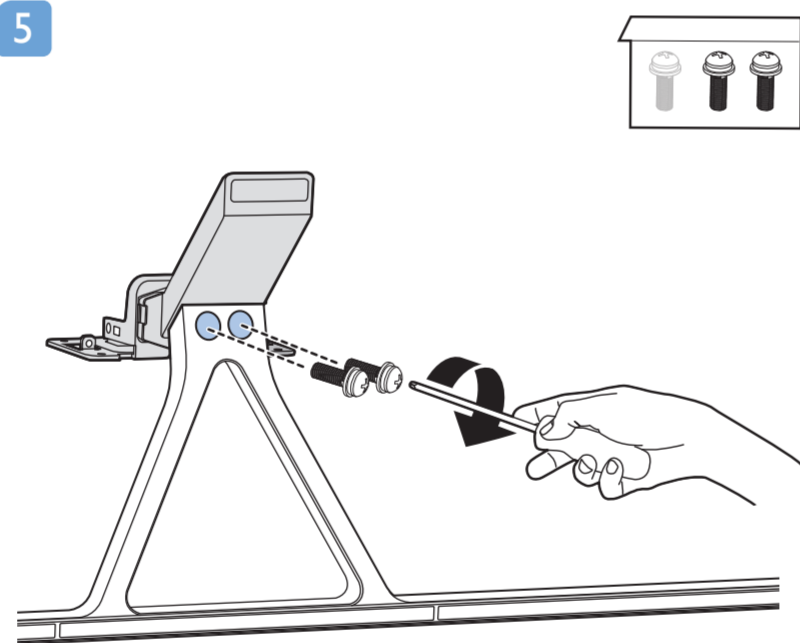

8

9

10

B

VESA (x, y)

50" 200x300mm M6
(L: 10mm~16mm) 126 cm

English Read the safety instructions.
Български Прочетете инструкциите за безопасност.
Čeština Přečtěte si bezpečnostní pokyny.
Hrvatski Pročitajte sigurnosne upute.
Dansk Læs sikkerhedsforskrifterne.
Deutsch Lesen Sie die Sicherheitshinweise.
Ελληνικά Διαβάστε τις οδηγίες ασφαλείας.
Eesti Lugege ohutusõudeid.
Español Lea las instrucciones de seguridad.