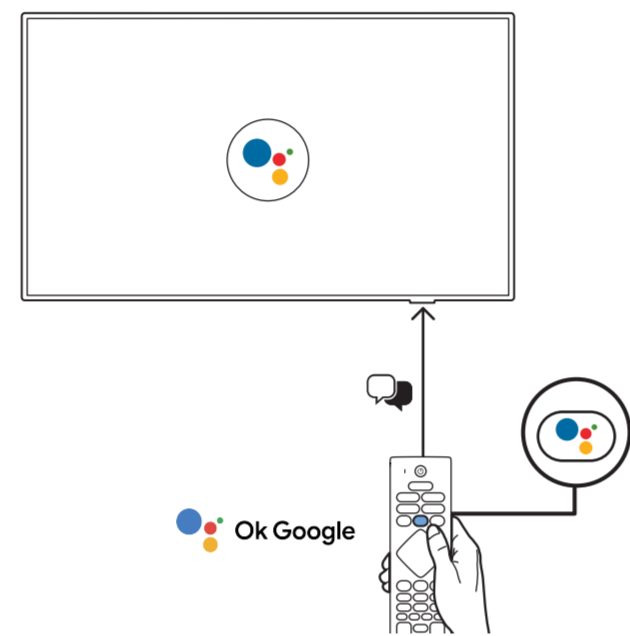

B

VESA (x, y)

50" 200x300mm M6
(L: 10mm~16mm) 126 cm

English Read the safety instructions.
Български Прочетете инструкциите за безопасност.
Čeština Přečtěte si bezpečnostní pokyny.
Hrvatski Pročitajte sigurnosne upute.
Dansk Læs sikkerhedsforskrifterne.
Deutsch Lesen Sie die Sicherheitshinweise.
Ελληνικά Διαβάστε τις οδηγίες ασφαλείας.
Eesti Lugege ohutusõudeid.
Español Lea las instrucciones de seguridad.

Français Lisez les consignes de sécurité.
Italiano Leggere le istruzioni di sicurezza.
Қазақша Қорғаныстық нұсқаулар.
Latviešu Izlasiet drošības norādījumus.
Lietuvių Perskaitykite saugos instrukcijas.
Magyar Olvassa el a biztonsági utasításokat.
Nederlands Lees de veiligheidsvoorschriften.
Norsk Les sikkerhetsforskriftene.
Polski Zapoznaj się z instrukcjami bezpieczeństwa.

Português Leia as instruções de segurança.
Română Citiți instrucțiunile de siguranță.
Русский Читайте инструкции по технике безопасности.
Srpski Pročitajte bezbednosna uputstva.
Slovenščina Preberite varnostna navodila.
Slovenský Prečítajte si bezpečnostné pokyny.
Suomi Lue turvaohjeet.
Svenska Läs säkerhetsinstruktionerna.
ภาษาไทย โปรดอ่านคำแนะนำด้านความปลอดภัย

Türkçe Güvenlik talimatlarını okuyun.
Українська Читайте інструкції з техніки безпеки.
العربية قراءة تعليمات السلامة.
עברית קרא את הוראות הבטיחות

Register your product and get support at www.philips.com/TVsupport

TV software upgrade for Smart TV- (From Internet)

RC Instructions

1

2

3

4