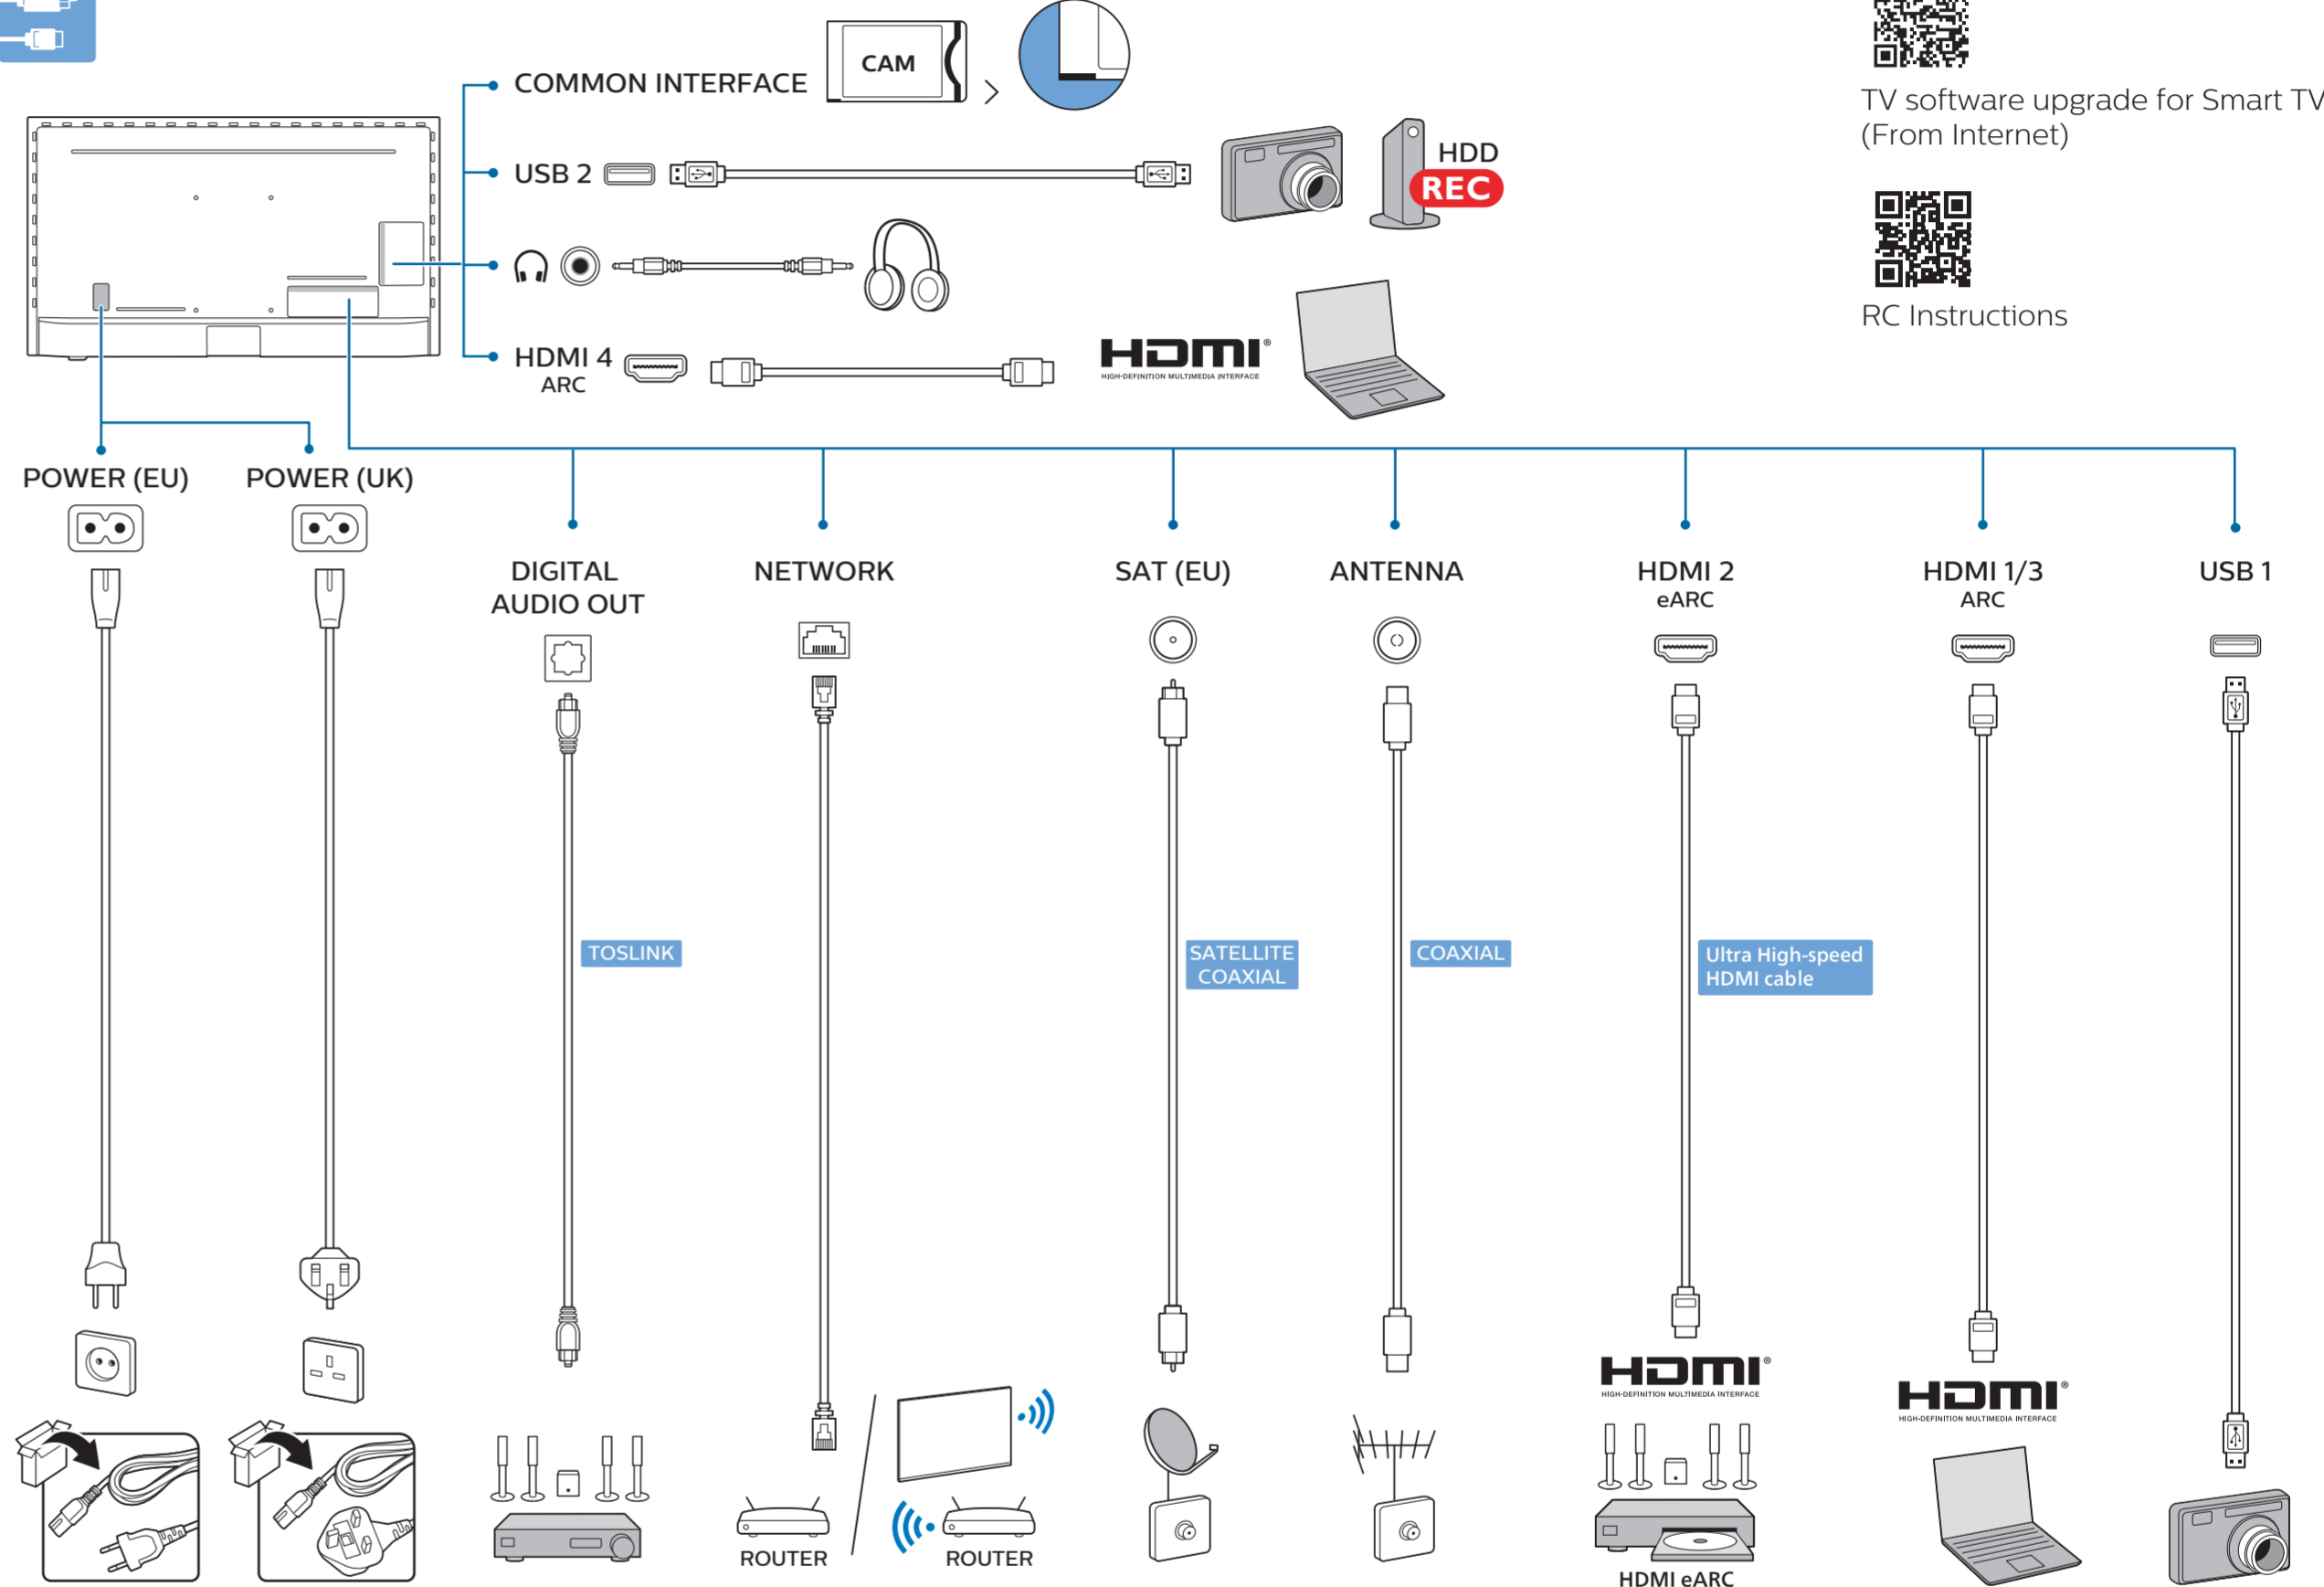

B

VESA (x, y)

50" 200x300mm M6
(L: 10mm~16mm) 126 cm

English Read the safety instructions.
Български Прочетете инструкциите за безопасност.
Čeština Přečtěte si bezpečnostní pokyny.
Hrvatski Pročitajte sigurnosne upute.
Dansk Læs sikkerhedsforskrifterne.
Deutsch Lesen Sie die Sicherheitshinweise.
Ελληνικά Διαβάστε τις οδηγίες ασφαλείας.
Eesti Lugege ohutusõudeid.
Español Lea las instrucciones de seguridad.

Français Lisez les consignes de sécurité.
Italiano Leggere le istruzioni di sicurezza.
Қазақша Қорғаныстық нұсқаулар.
Latviešu Izlasiet drošības norādījumus.
Lietuvių Perskaitykite saugos instrukcijas.
Magyar Olvassa el a biztonsági utasításokat.
Nederlands Lees de veiligheidsvoorschriften.
Norsk Les sikkerhetsforskriftene.
Polski Zapoznaj się z instrukcjami bezpieczeństwa.

Português Leia as instruções de segurança.
Română Citiți instrucțiunile de siguranță.
Русский Читайте инструкции по технике безопасности.
Srpski Pročitajte bezbednosna uputstva.
Slovenščina Preberite varnostna navodila.
Slovenský Prečítajte si bezpečnostné pokyny.
Suomi Lue turvaohjeet.
Svenska Läs säkerhetsinstruktionerna.
ภาษาไทย โปรดอ่านคำแนะนำด้านความปลอดภัย

Türkçe Güvenlik talimatlarını okuyun.
Українська Читайте інструкції з техніки безпеки.
العربية قراءة تعليمات السلامة.
עברית קרא את הוראות הבטיחות

Register your product and get support at www.philips.com/TVsupport

TV software upgrade for Smart TV- (From Internet)

RC Instructions

1

2

3

4