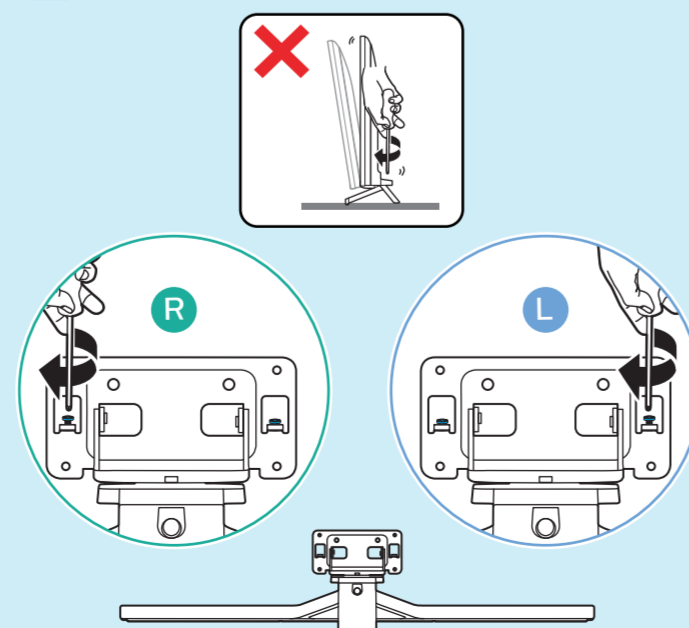

B

VESA (x, y)

50" 200x300mm M6
(L: 10mm~16mm) 126 cm

English Read the safety instructions.
Български Прочетете инструкциите за безопасност.
Čeština Přečtěte si bezpečnostní pokyny.
Hrvatski Pročitajte sigurnosne upute.
Dansk Læs sikkerhedsforskrifterne.
Deutsch Lesen Sie die Sicherheitshinweise.
Ελληνικά Διαβάστε τις οδηγίες ασφαλείας.
Eesti Lugege ohutusõudeid.
Español Lea las instrucciones de seguridad.

Français Lisez les consignes de sécurité.
Italiano Leggere le istruzioni di sicurezza.
Қазақша Қорғаныстық нұсқаулар.
Latviešu Izlasiet drošības norādījumus.
Lietuvių Perskaitykite saugos instrukcijas.
Magyar Olvassa el a biztonsági utasításokat.
Nederlands Lees de veiligheidsvoorschriften.
Norsk Les sikkerhetsforskriftene.
Polski Zapoznaj się z instrukcjami bezpieczeństwa.

Português Leia as instruções de segurança.
Română Citiți instrucțiunile de siguranță.
Русский Читайте инструкции по технике безопасности.
Srpski Pročitajte bezbednosna uputstva.
Slovenščina Preberite varnostna navodila.
Slovenský Prečítajte si bezpečnostné pokyny.
Suomi Lue turvaohjeet.
Svenska Läs säkerhetsinstruktionerna.
ภาษาไทย โปรดอ่านคำแนะนำด้านความปลอดภัย

Türkçe Güvenlik talimatlarını okuyun.
Українська Читайте інструкції з техніки безпеки.
العربية قراءة تعليمات السلامة.
עברית קרא את הוראות הבטיחות

Register your product and get support at www.philips.com/TVsupport

TV software upgrade for Smart TV- (From Internet)

RC Instructions

1

2

3

4