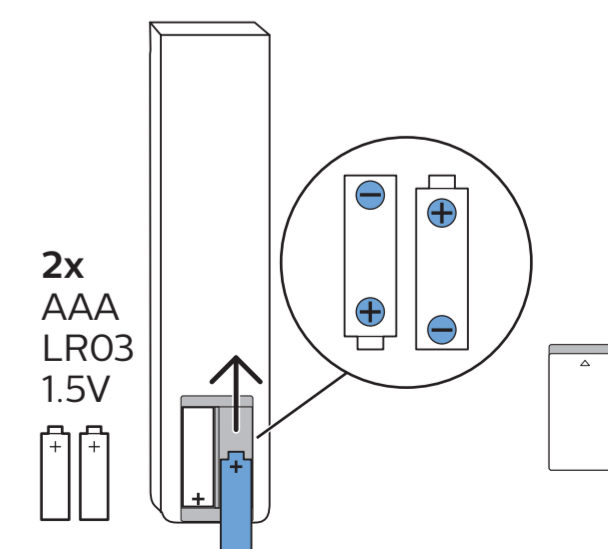

8

9

10

B

VESA (x, y)

50" 200x300mm M6
(L: 10mm~16mm) 126 cm

English Read the safety instructions.
Български Прочетете инструкциите за безопасност.
Čeština Přečtěte si bezpečnostní pokyny.
Hrvatski Pročitajte sigurnosne upute.
Dansk Læs sikkerhedsforskrifterne.
Deutsch Lesen Sie die Sicherheitshinweise.
Ελληνικά Διαβάστε τις οδηγίες ασφαλείας.
Eesti Lugege ohutusõudeid.
Español Lea las instrucciones de seguridad.