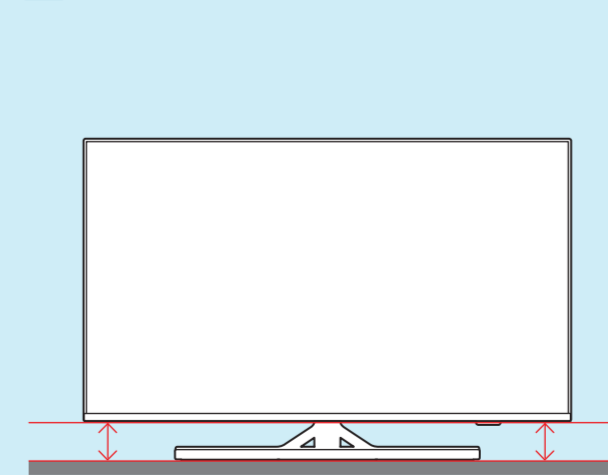

B

VESA (x, y)

50" 200x300mm M6
(L: 10mm~16mm) 126 cm

English Read the safety instructions.
Български Прочетете инструкциите за безопасност.
Čeština Přečtěte si bezpečnostní pokyny.
Hrvatski Pročitajte sigurnosne upute.
Dansk Læs sikkerhedsforskrifterne.
Deutsch Lesen Sie die Sicherheitshinweise.
Ελληνικά Διαβάστε τις οδηγίες ασφαλείας.
Eesti Lugege ohutusõudeid.
Español Lea las instrucciones de seguridad.

Français Lisez les consignes de sécurité.
Italiano Leggere le istruzioni di sicurezza.
Қазақша Қорғаныстық нұсқаулар.
Latviešu Izlasiet drošības norādījumus.
Lietuvių Perskaitykite saugos instrukcijas.
Magyar Olvassa el a biztonsági utasításokat.
Nederlands Lees de veiligheidsvoorschriften.
Norsk Les sikkerhetsforskriftene.
Polski Zapoznaj się z instrukcjami bezpieczeństwa.

Português Leia as instruções de segurança.
Română Citiți instrucțiunile de siguranță.
Русский Читайте инструкции по технике безопасности.
Srpski Pročitajte bezbednosna uputstva.
Slovenščina Preberite varnostna navodila.
Slovenský Prečítajte si bezpečnostné pokyny.
Suomi Lue turvaohjeet.
Svenska Läs säkerhetsinstruktionerna.
ภาษาไทย โปรดอ่านคำแนะนำด้านความปลอดภัย

Türkçe Güvenlik talimatlarını okuyun.
Українська Читайте інструкції з техніки безпеки.
العربية قراءة تعليمات السلامة.
עברית קרא את הוראות הבטיחות

Register your product and get support at www.philips.com/TVsupport

TV software upgrade for Smart TV- (From Internet)

RC Instructions

1

2

3

4