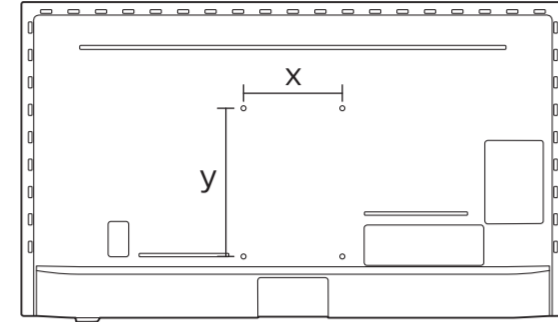

VESA (x, y)

50" 200x300mm M6
(L: 10mm~16mm) 126 cm

English Read the safety instructions.
Български Прочетете инструкциите за безопасност.
Čeština Přečtěte si bezpečnostní pokyny.
Hrvatski Pročitajte sigurnosne upute.
Dansk Læs sikkerhedsforskrifterne.
Deutsch Lesen Sie die Sicherheitshinweise.
Ελληνικά Διαβάστε τις οδηγίες ασφαλείας.
Eesti Lugege ohutusõudeid.
Español Lea las instrucciones de seguridad.

Français Lisez les consignes de sécurité.
Italiano Leggere le istruzioni di sicurezza.
Қазақша Қорғаныстық нұсқаулар.
Latviešu Izlasiet drošības norādījumus.
Lietuvių Perskaitykite saugos instrukcijas.
Magyar Olvassa el a biztonsági utasításokat.
Nederlands Lees de veiligheidsvoorschriften.
Norsk Les sikkerhetsforskriftene.
Polski Zapoznaj się z instrukcjami bezpieczeństwa.

Português Leia as instruções de segurança.
Română Citiți instrucțiunile de siguranță.
Русский Читайте инструкции по технике безопасности.
Srpski Pročitajte bezbednosna uputstva.
Slovenščina Preberite varnostna navodila.
Slovenský Prečítajte si bezpečnostné pokyny.
Suomi Lue turvaohjeet.
Svenska Läs säkerhetsinstruktionerna.
ภาษาไทย โปรดอ่านคำแนะนำด้านความปลอดภัย

Türkçe Güvenlik talimatlarını okuyun.
Українська Читайте інструкції з техніки безпеки.
العربية قراءة تعليمات السلامة.
עברית קרא את הוראות הבטיחות

Register your product and get support at www.philips.com/TVsupport