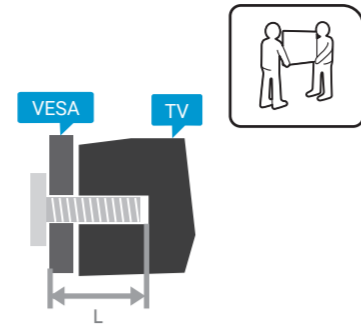

VESA (x, y)

50" 200x300mm M6
(L: 10mm~16mm) 126 cm

English Read the safety instructions.
Български Прочетете инструкциите за безопасност.
Čeština Přečtěte si bezpečnostní pokyny.
Hrvatski Pročitajte sigurnosne upute.
Dansk Læs sikkerhedsforskrifterne.
Deutsch Lesen Sie die Sicherheitshinweise.
Ελληνικά Διαβάστε τις οδηγίες ασφαλείας.
Eesti Lugege ohutusõudeid.
Español Lea las instrucciones de seguridad.

Français Lisez les consignes de sécurité.
Italiano Leggere le istruzioni di sicurezza.
Қазақша Қорғаныстық нұсқаулар.
Latviešu Izlasiet drošības norādījumus.
Lietuvių Perskaitykite saugos instrukcijas.
Magyar Olvassa el a biztonsági utasításokat.
Nederlands Lees de veiligheidsvoorschriften.
Norsk Les sikkerhetsforskriftene.
Polski Zapoznaj się z instrukcjami bezpieczeństwa.

Português Leia as instruções de segurança.
Română Citiți instrucțiunile de siguranță.
Русский Читайте инструкции по технике безопасности.
Srpski Pročitajte bezbednosna uputstva.
Slovenščina Preberite varnostna navodila.
Slovenský Prečítajte si bezpečnostné pokyny.
Suomi Lue turvaohjeet.
Svenska Läs säkerhetsinstruktionerna.
ภาษาไทย โปรดอ่านคำแนะนำด้านความปลอดภัย

Türkçe Güvenlik talimatlarını okuyun.
Українська Читайте інструкції з техніки безпеки.
العربية قراءة تعليمات السلامة.
עברית קרא את הוראות הבטיחות

Register your product and get support at www.philips.com/TVsupport