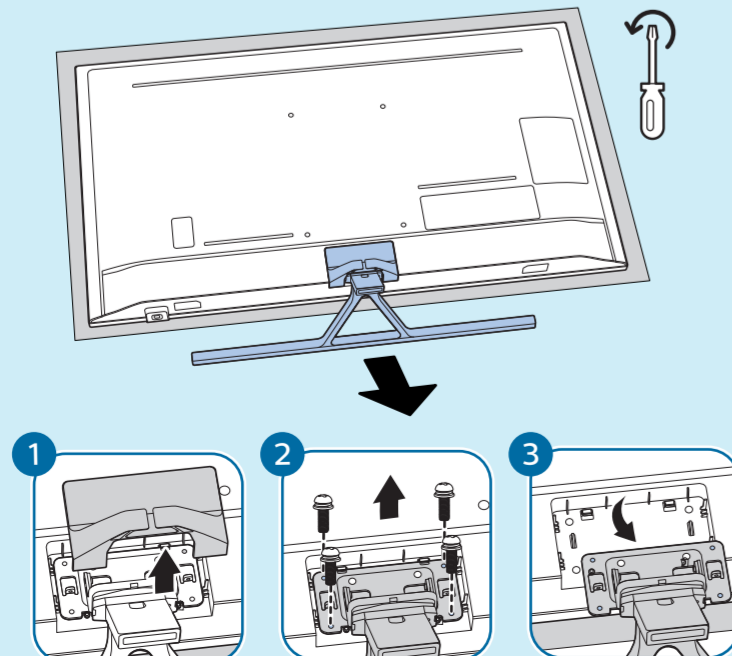

TV software upgrade for Smart TV- (From Internet)

RC Instructions

1