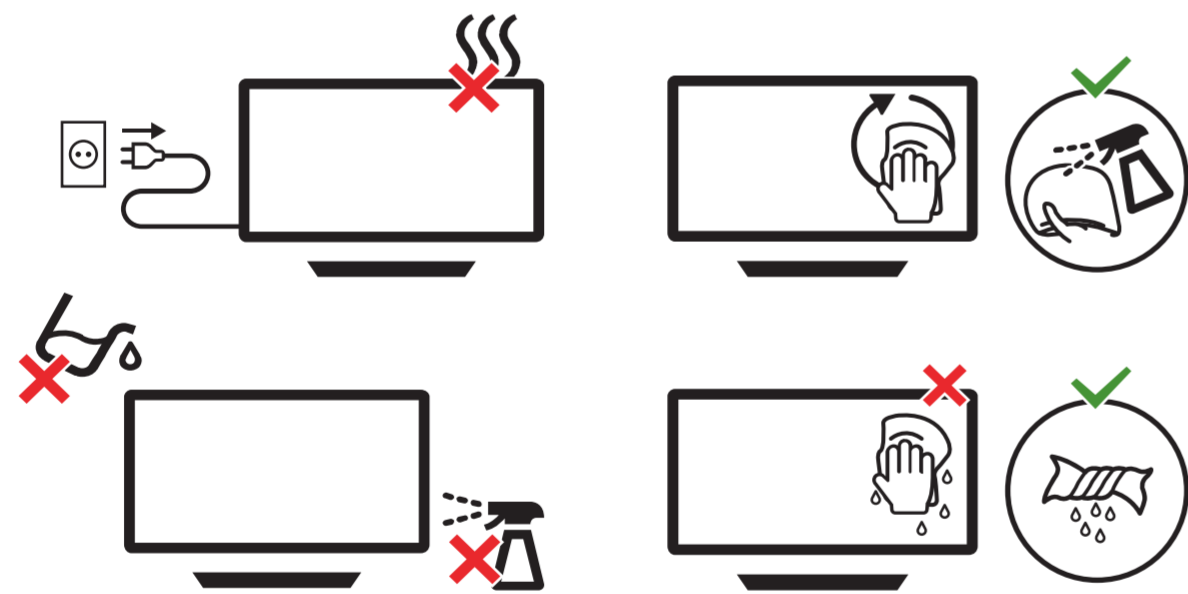

B

VESA (x, y)

50" 200x300mm M6
(L: 10mm~16mm) 126 cm

English Read the safety instructions.
Български Прочетете инструкциите за безопасност.
Čeština Přečtěte si bezpečnostní pokyny.
Hrvatski Pročitajte sigurnosne upute.
Dansk Læs sikkerhedsforskrifterne.
Deutsch Lesen Sie die Sicherheitshinweise.
Ελληνικά Διαβάστε τις οδηγίες ασφαλείας.
Eesti Lugege ohutusõudeid.
Español Lea las instrucciones de seguridad.

Français Lisez les consignes de sécurité.
Italiano Leggere le istruzioni di sicurezza.
Қазақша Қорғаныстық нұсқаулар.
Latviešu Izlasiet drošības norādījumus.
Lietuvių Perskaitykite saugos instrukcijas.
Magyar Olvassa el a biztonsági utasításokat.
Nederlands Lees de veiligheidsvoorschriften.
Norsk Les sikkerhetsforskriftene.
Polski Zapoznaj się z instrukcjami bezpieczeństwa.

Português Leia as instruções de segurança.
Română Citiți instrucțiunile de siguranță.
Русский Читайте инструкции по технике безопасности.
Srpski Pročitajte bezbednosna uputstva.
Slovenščina Preberite varnostna navodila.
Slovenský Prečítajte si bezpečnostné pokyny.
Suomi Lue turvaohjeet.
Svenska Läs säkerhetsinstruktionerna.
ภาษาไทย โปรดอ่านคำแนะนำด้านความปลอดภัย

Türkçe Güvenlik talimatlarını okuyun.
Українська Читайте інструкції з техніки безпеки.
العربية قراءة تعليمات السلامة.
עברית קרא את הוראות הבטיחות

Register your product and get support at www.philips.com/TVsupport

TV software upgrade for Smart TV- (From Internet)

RC Instructions

1

2

3

4