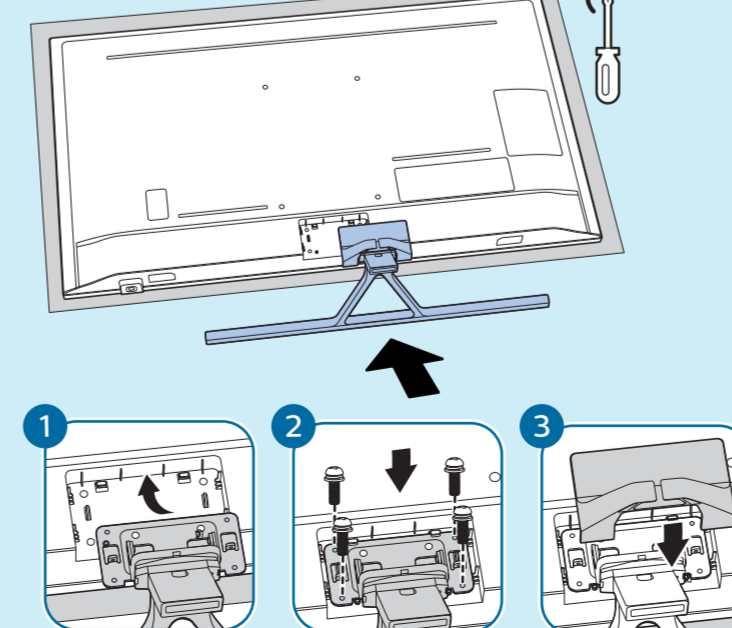

B

VESA (x, y)

50" 200x300mm M6
(L: 10mm~16mm) 126 cm

English Read the safety instructions.
Български Прочетете инструкциите за безопасност.
Čeština Přečtěte si bezpečnostní pokyny.
Hrvatski Pročitajte sigurnosne upute.
Dansk Læs sikkerhedsforskrifterne.
Deutsch Lesen Sie die Sicherheitshinweise.
Ελληνικά Διαβάστε τις οδηγίες ασφαλείας.
Eesti Lugege ohutusõudeid.
Español Lea las instrucciones de seguridad.

Français Lisez les consignes de sécurité.
Italiano Leggere le istruzioni di sicurezza.
Қазақша Қорғаныстық нұсқаулар.
Latviešu Izlasiet drošības norādījumus.
Lietuvių Perskaitykite saugos instrukcijas.
Magyar Olvassa el a biztonsági utasításokat.
Nederlands Lees de veiligheidsvoorschriften.
Norsk Les sikkerhetsforskriftene.
Polski Zapoznaj się z instrukcjami bezpieczeństwa.

Português Leia as instruções de segurança.
Română Citiți instrucțiunile de siguranță.
Русский Читайте инструкции по технике безопасности.
Srpski Pročitajte bezbednosna uputstva.
Slovenščina Preberite varnostna navodila.
Slovenský Prečítajte si bezpečnostné pokyny.
Suomi Lue turvaohjeet.
Svenska Läs säkerhetsinstruktionerna.
ภาษาไทย โปรดอ่านคำแนะนำด้านความปลอดภัย

Türkçe Güvenlik talimatlarını okuyun.
Українська Читайте інструкції з техніки безпеки.
العربية قراءة تعليمات السلامة.
עברית קרא את הוראות הבטיחות

Register your product and get support at www.philips.com/TVsupport

TV software upgrade for Smart TV- (From Internet)

RC Instructions

1

2

3

4