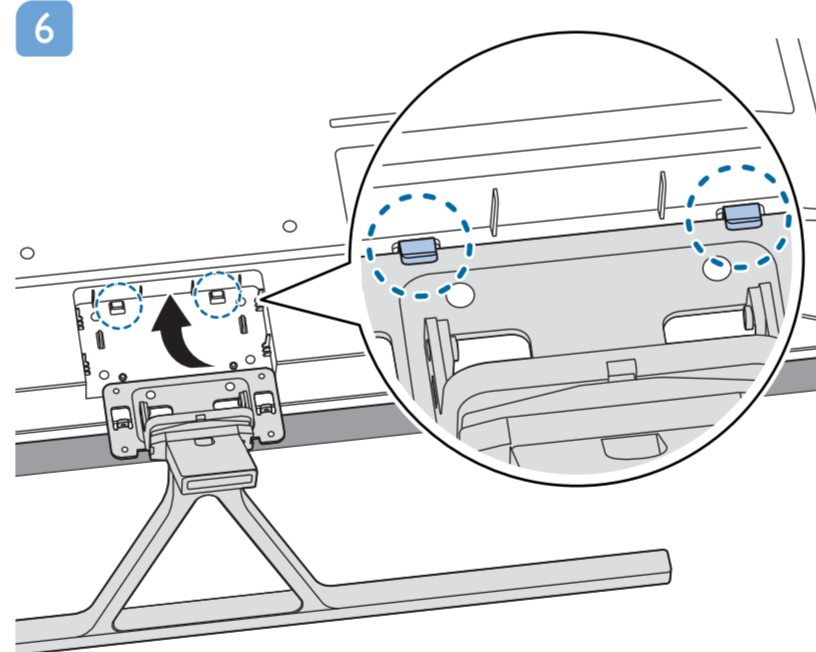

8

9

10

B

VESA (x, y)

50" 200x300mm M6
(L: 10mm~16mm) 126 cm

English Read the safety instructions.
Български Прочетете инструкциите за безопасност.
Čeština Přečtěte si bezpečnostní pokyny.
Hrvatski Pročitajte sigurnosne upute.
Dansk Læs sikkerhedsforskrifterne.
Deutsch Lesen Sie die Sicherheitshinweise.
Ελληνικά Διαβάστε τις οδηγίες ασφαλείας.
Eesti Lugege ohutusõudeid.
Español Lea las instrucciones de seguridad.