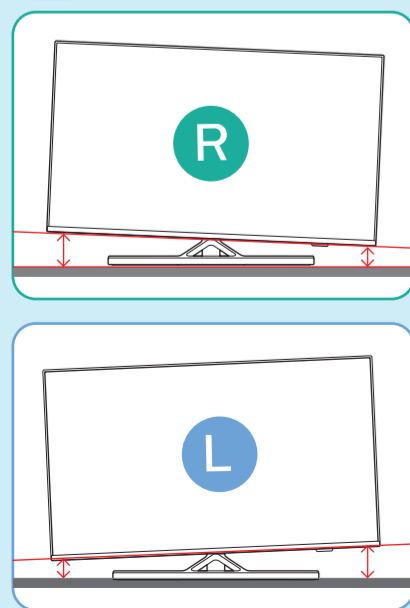

TV software upgrade for Smart TV- (From Internet)

RC Instructions

1