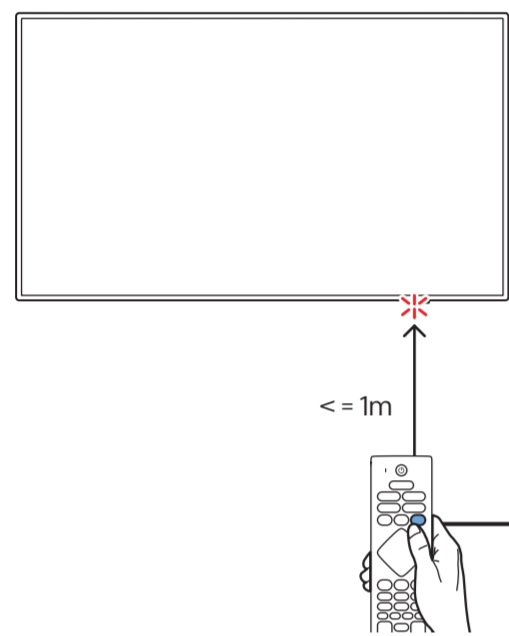

B

VESA (x, y)

50" 200x300mm M6
(L: 10mm~16mm) 126 cm

English Read the safety instructions.
Български Прочетете инструкциите за безопасност.
Čeština Přečtěte si bezpečnostní pokyny.
Hrvatski Pročitajte sigurnosne upute.
Dansk Læs sikkerhedsforskrifterne.
Deutsch Lesen Sie die Sicherheitshinweise.
Ελληνικά Διαβάστε τις οδηγίες ασφαλείας.
Eesti Lugege ohutusõudeid.
Español Lea las instrucciones de seguridad.

Français Lisez les consignes de sécurité.
Italiano Leggere le istruzioni di sicurezza.
Қазақша Қорғаныстық нұсқаулар.
Latviešu Izlasiet drošības norādījumus.
Lietuvių Perskaitykite saugos instrukcijas.
Magyar Olvassa el a biztonsági utasításokat.
Nederlands Lees de veiligheidsvoorschriften.
Norsk Les sikkerhetsforskriftene.
Polski Zapoznaj się z instrukcjami bezpieczeństwa.

Português Leia as instruções de segurança.
Română Citiți instrucțiunile de siguranță.
Русский Читайте инструкции по технике безопасности.
Srpski Pročitajte bezbednosna uputstva.
Slovenščina Preberite varnostna navodila.
Slovenský Prečítajte si bezpečnostné pokyny.
Suomi Lue turvaohjeet.
Svenska Läs säkerhetsinstruktionerna.
ภาษาไทย โปรดอ่านคำแนะนำด้านความปลอดภัย

Türkçe Güvenlik talimatlarını okuyun.
Українська Читайте інструкції з техніки безпеки.
العربية قراءة تعليمات السلامة.
עברית קרא את הוראות הבטיחות

Register your product and get support at www.philips.com/TVsupport

TV software upgrade for Smart TV- (From Internet)

RC Instructions

1

2

3

4