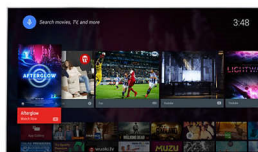

Quad Core + Android

Associé à la puissance d'Android, le processeur Philips Quad Core vous offre une expérience de jeu incroyable. Et avec Android installé sur votre téléviseur, la navigation, le lancement

d'applications et la lecture de vidéos sont ultra-rapides, très intuitifs et très ludiques.

Google Play

Google Play™ offre un vaste catalogue de très bons jeux pour tous les âges. Optimisés pour le téléviseur, ils sont aussi beaux qu'amusants. Inutile d'encombrer votre pièce d'une nouvelle console de jeux : une manette de jeu USB universelle vous permet de naviguer et de jouer en toute simplicité.

Cloud Gaming

Cloud Gaming offre un vaste catalogue en ligne de jeux de haute qualité pour tous les âges, tous les goûts et tous les niveaux. Sélectionnez simplement un jeu pour y jouer sur votre téléviseur !