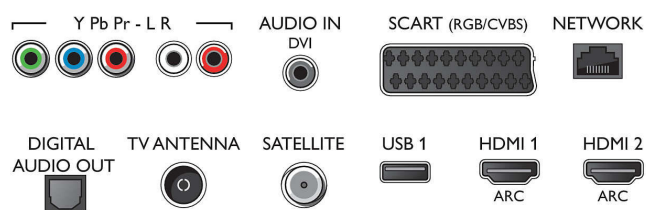

Caractéristiques

Ambilight

- Fonctions Ambilight: Ambilight + Hue intégrés, Musique Ambilight, Mode jeu, S'adapte à la couleur du mur, Mode lounge
- Version Ambilight: 2 côtés

Image/affichage

- Format d'image: 16/9
- Diagonale de l'écran (pouces): 43 pouces
- Diagonale de l'écran (cm): 108 cm
- Afficheur: LED 4K Ultra HD
- Résolution d'écran: 3 840 x 2 160

- Luminosité: 350 cd/m²

- Amélioration de l'image: Micro Dimming Pro, Ultra Résolution, Natural Motion, Pixel Plus Ultra HD
- Rapport de luminosité maximale: 65 %

Résolution d'affichage prise en charge

- Entrées ordinateur sur HDMI1/2: Jusqu'à 4K UHD 3 840 x 2 160 à 60 Hz
- Entrées ordinateur sur HDMI3/4: jusqu'à 4K Ultra HD 3840 x 2160 à 30 Hz, jusqu'à FHD 1920 x 1080 à 60 Hz
- Entrées vidéo sur HDMI1/2: jusqu'à 4K UHD

- 3 840 x 2 160 à 60 Hz

- Entrées vidéo sur HDMI3/4: jusqu'à FHD 1920 x 1080 à 60 Hz, jusqu'à 4K Ultra HD 3840 x 2160 à 30 Hz

Tuner/réception/transmission

- TV numérique: DVB-T/T2/T2-HD/C/S/S2
- Lecture vidéo: NTSC, PAL, SECAM
- Prise en charge MPEG: MPEG-2, MPEG-4
- Guide des programmes de télévision*: Guide électronique de programmes 8 j.
- Indication de l'intensité du signal

Connexions

Side

Rear