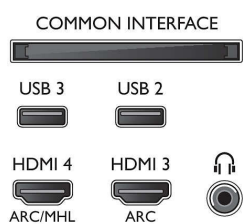

Caractéristiques

Ambilight

- Fonctions Ambilight: Ambilight + Hue intégrés, Musique Ambilight, Mode jeu, S'adapte à la couleur du mur, Mode lounge
- Version Ambilight: 2 côtés

Image/affichage

- Format d'image: 16/9
- Diagonale de l'écran (pouces): 43 pouces
- Diagonale de l'écran (cm): 108 cm
- Afficheur: LED 4K Ultra HD
- Résolution d'écran: 3 840 x 2 160

- Luminosité: 350 cd/m²

- Amélioration de l'image: Micro Dimming Pro, Ultra Résolution, Natural Motion, Pixel Plus Ultra HD
- Rapport de luminosité maximale: 65 %

Résolution d'affichage prise en charge

- Entrées ordinateur sur HDMI1/2: Jusqu'à 4K UHD 3 840 x 2 160 à 60 Hz
- Entrées ordinateur sur HDMI3/4: jusqu'à 4K Ultra HD 3840 x 2160 à 30 Hz, jusqu'à FHD 1920 x 1080 à 60 Hz
- Entrées vidéo sur HDMI1/2: jusqu'à 4K UHD

- 3 840 x 2 160 à 60 Hz

- Entrées vidéo sur HDMI3/4: jusqu'à FHD 1920 x 1080 à 60 Hz, jusqu'à 4K Ultra HD 3840 x 2160 à 30 Hz

Tuner/réception/transmission

- TV numérique: DVB-T/T2/T2-HD/C/S/S2
- Lecture vidéo: NTSC, PAL, SECAM
- Prise en charge MPEG: MPEG-2, MPEG-4
- Guide des programmes de télévision*: Guide électronique de programmes 8 j.
- Indication de l'intensité du signal

Connexions

Side