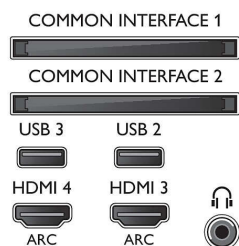

Телевізор 4K UHD Razor Slim на базі Android™
164 см (65 дюймів) Світлодіодний телевізор 4K Ultra HD, Quad Core, 16 Гб і розширення, Два тюнери DVB-T/T2/C/S/S2

65PUS7600/12

Специфікації

Ambilight

- Функції Ambilight: Адаптація до кольору стіни, Режим розслаблюючого світла, Режим гри, Ambilight+Hue
- Версія Ambilight: 3-стороннє

Зображення/дисплей

- Формат кадру: 16:9
- Розмір екрана по діагоналі (у дюймах): 65 дюймів

- Розмір екрана по діагоналі (у метрах): 164 см
- Дисплей: 4K Ultra HD LED
- Роздільна здатність панелі: 3840x2160
- 3D: Активне 3D, Повноекранний режим гри для 2 учасників*, Перетворення 2D у 3D, Автоматичне виявлення 3D-сигналу
- Яскравість: 400 кд/м²
- Процесор зображення: Pixel Precise Ultra HD
- Покращення зображення: Perfect Natural Motion, Perfect Motion Rate 1400 Гц, Micro

Dimming Pro, Ultra Resolution

Підтримувана роздільна здатність дисплея

- Комп'ютерні входи на всіх HDMI: при 60 Гц, до 4K Ultra HD 3840x2160
- Відеовходи на всіх HDMI: при 24, 25, 30, 50, 60 Гц, до 4K Ultra HD 3840x2160p

Connections

Side