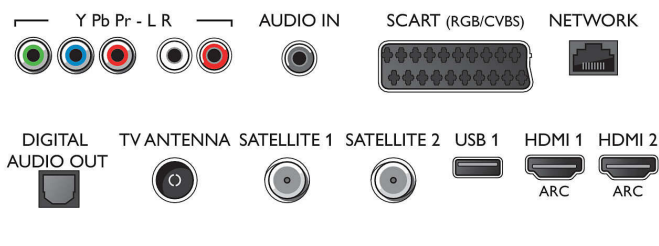

Телевізор 4K UHD Razor Slim на базі Android™
164 см (65 дюймів) Світлодіодний телевізор 4K Ultra HD, Quad Core, 16 Гб і розширення, Два тюнери DVB-T/T2/C/S/S2

65PUS7600/12

Специфікації

Ambilight

- Функції Ambilight: Адаптація до кольору стіни, Режим розслаблюючого світла, Режим гри, Ambilight+Hue
- Версія Ambilight: 3-стороннє

Зображення/дисплей

- Формат кадру: 16:9
- Розмір екрана по діагоналі (у дюймах): 65 дюймів

- Розмір екрана по діагоналі (у метрах): 164 см
- Дисплей: 4K Ultra HD LED
- Роздільна здатність панелі: 3840x2160
- 3D: Активне 3D, Повноекранний режим гри для 2 учасників*, Перетворення 2D у 3D, Автоматичне виявлення 3D-сигналу
- Яскравість: 400 кд/м²
- Процесор зображення: Pixel Precise Ultra HD
- Покращення зображення: Perfect Natural Motion, Perfect Motion Rate 1400 Гц, Micro

Dimming Pro, Ultra Resolution

Підтримувана роздільна здатність дисплея

- Комп'ютерні входи на всіх HDMI: при 60 Гц, до 4K Ultra HD 3840x2160
- Відеовходи на всіх HDMI: при 24, 25, 30, 50, 60 Гц, до 4K Ultra HD 3840x2160p

Connections

Side

Rear