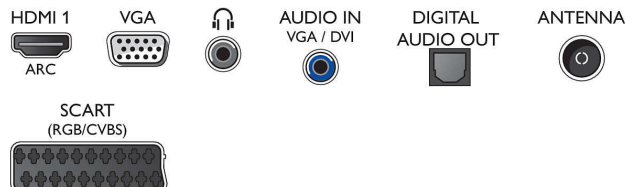

Moc

- Zasilanie sieciowe: 220–240 V AC, 50/60 Hz
- Temperatura otoczenia: 5°C–40°C
- Pobór mocy w trybie gotowości: $\leq 0,3$ W
- Klasa energetyczna: A
- Etykieta energetyczna UE: 23 W
- Funkcje oszczędzania energii: Zegar automatycznego wyłączenia, Tryb Eco, Wyłączenie obrazu (dla radia)
- Pobór mocy w trybie wyłączenia: $\leq 0,3$
- Roczne zużycie energii: 34 kWh

Akcesoria

- Akcesoria w zestawie: Pilot, Aluminiowa, odchylana podstawa, Przewód zasilający, Skrócona instrukcja obsługi, Broszura dot. kwestii prawnych i bezpieczeństwa, Broszura gwarancyjna

Wymiary

- Szerokość urządzenia: 552 mm
- Wysokość urządzenia: 332 mm
- Głębokość urządzenia: 55 mm
- Waga produktu: 3,3 kg
- Szerokość urządzenia (z podstawą): 552 mm
- Wysokość urządzenia (z podstawą): 339 mm
- Głębokość urządzenia (z podstawą): 122 mm
- Waga produktu (z podstawą): 3.6 kg
- Szerokość pudełka: 610 mm
- Wysokość pudełka: 432 mm
- Głębokość pudełka: 114 mm
- Zgodny uchwyt ścienny: 75 x 75 mm

- Waga wraz z opakowaniem: 4,8 kg

Connections

Side

Rear

Data wydania 2023-10-19

Wersja: 5.1.1

EAN: 87 12581 70843 6

© 2023 Koninklijke Philips N.V.
Wszelkie prawa zastrzeżone.

Dane techniczne mogą ulec zmianie bez powiadomienia. Znaki towarowe są własnością Koninklijke Philips N.V. lub własnością odpowiednich firm.

www.philips.com

* Funkcje wstrzymania odtwarzania programu oraz nagrywania przez złącze USB wymagają aktualizacji oprogramowania. Więcej informacji na temat aktualizacji oprogramowania można uzyskać wchodząc na stronę www.philips.com/TV i klikając zakładkę Wsparcie.

* Telewizor zapewnia odbiór sygnału DVB dla ogólnodostępnych programów telewizyjnych. Niektórzy nadawcy DVB mogą nie być obsługiwani. Aktualną listę można znaleźć w sekcji Często zadawane pytania na stronie pomocy technicznej firmy Philips. W przypadku niektórych nadawców obowiązuje dostęp warunkowy i wymagana jest subskrypcja. Aby uzyskać dodatkowe informacje, skontaktuj się z nadawcą.

* Zużycie energii jest wyrażane w kWh na rok, w oparciu o pobór mocy telewizora działającego 4 godziny dziennie przez 365 dni. Dokładne zużycie energii zależy od sposobu użytkowania telewizora.

* Elektroniczny przewodnik telewizyjny i faktyczna dostępność (do 8 dni) zależą od kraju i operatora.

* (Philips) zgodne tylko z określonymi odtwarzaczami firmy Philips.