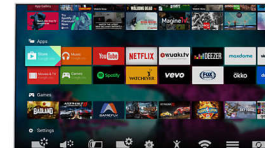

Televizijski sadržaj

Web-trgovina Google Play i galerija aplikacija tvrtke Philips prelaze granice tradicionalnog televizijskog programa kako bi vam stavile na raspolaganje veliku kolekciju filmova, televizijskih emisija, glazbe, aplikacija i igara na mreži. 16 GB proširive memorije znači da imate dovoljno prostora za pohranu svih omiljenih sadržaja i instaliranje još aplikacija.