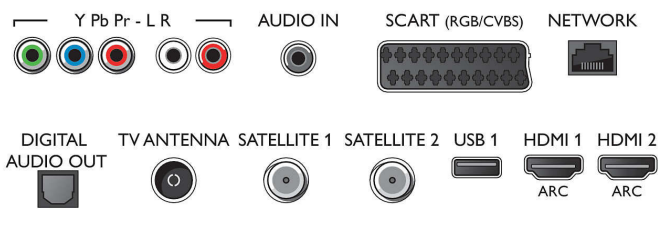

Izuzetno tanki 4K UHD televizor sa sustavom Android™

164 cm (65 inča) 4K Ultra HD LED televizor, Četverojezgreni, 16 GB, proširiv, Dvostruki tuner DVB-T/T2/C/S/S2

65PUS7600/12

Specifikacije

Ambilight

- Ambilight značajke: Mogućnost prilagodbe boji zida, Način rada sa svjetlom za opuštanje, Način rada za igre, Ambilight+Hue
- Ambilight verzija: s 3 strane

Slika/Prikaz

- Omjer širine i visine: 16:9
- Veličina dijagonale zaslona (inč): 65 inča
- Dijagonala zaslona (u cm): 164 cm

- Zaslona: 4K Ultra HD LED
- Rezolucija zaslona: 3840 x 2160
- 3D: Aktivni 3D, Igranje za dva igrača uz prikaz preko cijelog zaslona*, Konverzija 2D u 3D, Automatsko 3D prepoznavanje
- Svjetlina: 400 cd/m²
- Program za obradu slike: Pixel Precise Ultra HD
- Napredne značajke slike: Perfect Natural Motion, 1400 Hz Perfect Motion Rate, Micro Dimming Pro, Ultra Resolution

Podržana rezolucija zaslona

- Računalni ulazi na svim HDMI: pri 60 Hz, do 4K Ultra HD 3840x2160
- Video ulazi na svim HDMI: pri 24, 25, 30, 50, 60 Hz, do 4K Ultra HD 3840x2160p

Tjuner / Prijem / Prijenos

- Digitalni televizor: 2x DVB-T/T2/C/S/S2
- Reprodukcijska videozapisa: NTSC, PAL, SECAM
- Podrška za MPEG: MPEG2, MPEG4

Connections

Side

Rear