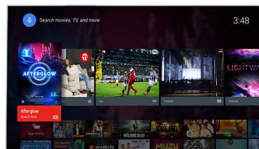

Četverojezgreni procesor i Android

Četverojezgreni procesor tvrtke Philips u kombinaciji sa snagom koju donosi Android pruža uzbudljiv doživljaj igranja. Sustav Android na televizoru omogućava vam navigaciju, pokretanje aplikacija i reprodukciju videozapisa

na način koji je izuzetno brz, intuitivan i zabavan.