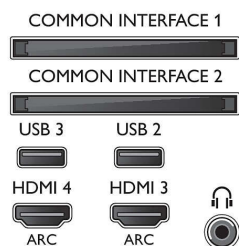

Izuzetno tanki 4K UHD televizor sa sustavom Android™

164 cm (65 inča) 4K Ultra HD LED televizor, Četverojezgreni, 16 GB, proširiv, Dvostruki tuner DVB-T/T2/C/S/S2

65PUS7600/12

Specifikacije

Ambilight

- Ambilight značajke: Mogućnost prilagodbe boji zida, Način rada sa svjetlom za opuštanje, Način rada za igre, Ambilight+Hue
- Ambilight verzija: s 3 strane

Slika/Prikaz

- Omjer širine i visine: 16:9
- Veličina dijagonale zaslona (inč): 65 inča
- Dijagonala zaslona (u cm): 164 cm

- Zaslona: 4K Ultra HD LED
- Rezolucija zaslona: 3840 x 2160
- 3D: Aktivni 3D, Igranje za dva igrača uz prikaz preko cijelog zaslona*, Konverzija 2D u 3D, Automatsko 3D prepoznavanje
- Svjetlina: 400 cd/m²
- Program za obradu slike: Pixel Precise Ultra HD
- Napredne značajke slike: Perfect Natural Motion, 1400 Hz Perfect Motion Rate, Micro Dimming Pro, Ultra Resolution

Podržana rezolucija zaslona

- Računalni ulazi na svim HDMI: pri 60 Hz, do 4K Ultra HD 3840x2160
- Video ulazi na svim HDMI: pri 24, 25, 30, 50, 60 Hz, do 4K Ultra HD 3840x2160p

Tjuner / Prijem / Prijenos

- Digitalni televizor: 2x DVB-T/T2/C/S/S2
- Reprodukcijska videozapisa: NTSC, PAL, SECAM
- Podrška za MPEG: MPEG2, MPEG4

Connections

Side