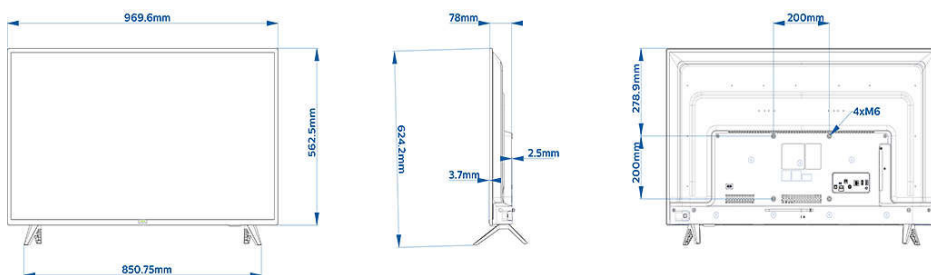

Tuner/Odtwarzanie/Transmisja

- Telewizja cyfrowa: DVB-T/T2/C, HEVC FHD (do 1080p60)
- Telewizja analogowa: PAL
- Odtwarzanie IP: Multicast, Unicast, HLS, Kanały aplikacji OTT

Android TV

- System operacyjny: Android TV™ 9 (Pie)
- Fabrycznie zainstalowane aplikacje: Netflix*, YouTube, Sklep Google Play*, Filmy z Google Play, Gry z Google Play, Muzyka YouTube
- Dostępna pamięć flash: 16 GB*

Przyjazne funkcje

- Tryb hotelowy: Sterowanie ustawieniami włączania, Ograniczenie głośności, Blokada menu instalacji, Blokada menu, Blokada joysticka, Tryb więzienia
- Regulacja mocy: Tryb szybkiego uruchamiania, Automatyczne włączanie, Automatyczne wyłączanie

- Własna marka: Możliwość spersonalizowania ekranu głównego, Możliwość spersonalizowania aplikacji powitalnej, Nazwa lokalizacji (identyfikator Geonames), CMND&Create, Niestandardowy pulpit nawigacyjny (HTML i APK)
- CMND&Control: Edytor kanałów offline, Edytor ustawień offline, Zdalne zarządzanie poprzez IP/ fale radiowe, Zarządzanie grupą telewizorów, Aktualizacje lokalne przez USB, Instant Initial Cloning
- Kontrola: Kontrola aplikacji, Natywne sterowanie telewizorem z Android JEDI, JSON API do sterowania telewizorem — JAPIT, Serial Xpress Protocol, Creston Connected, Joystick
- Interaktywny system DRM: VSecure, PlayReady