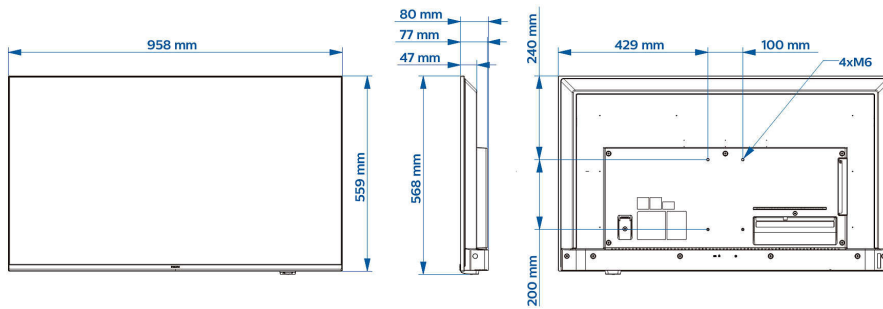

Especificações

2 colunas frequências médias e altas 10 W, subwoofer 30 W

- Tamanho do ecrã na diagonal (pol.): 43 polegada
- Tamanho do ecrã na diagonal (métrico): 108 cm
- Visor: LED 4K Ultra HD
- Resolução do painel: 3840x2160p
- Brilho: 350 cd/m²
- Rácio de contraste (típico): 1200:1
- Modo de funcionamento: Horizontal, 16/7

Resolução suportada do ecrã

- HDMI: Até 3840x2160p@60 Hz

- Sintonizador: T2 HEVC: até 3840x2160@60 Hz, Outros: até 1920x1080p@60 Hz
- USB, LAN: HEVC: até 3840x2160@60 Hz, Outros: até 1920x1080p@60 Hz

Sintonizador/recepção/transmissão

- Televisão Digital: DVB-T/T2/C, HEVC UHD (até 2160p60)
- TV analógica: PAL
- Reprodução sobre IP: Multicast, Unicast, HLS, Canais de aplicações OTT

Android TV

- OS: Android TV™ 9 (Pie)
- Aplicações pré-instaladas: YouTube, Google Play Store*, Google Play Movies, Jogos do Google Play, YouTube Music
- Tamanho da memória (Flash): 16GB*

Funcionalidades empresariais

- Apresentações com fios: Seleção automática de entrada, Ligar automático, Desligar automático
- Apresentações sem fios: Chromecast incorporado, Partilha segura, Partilha gerida por rede