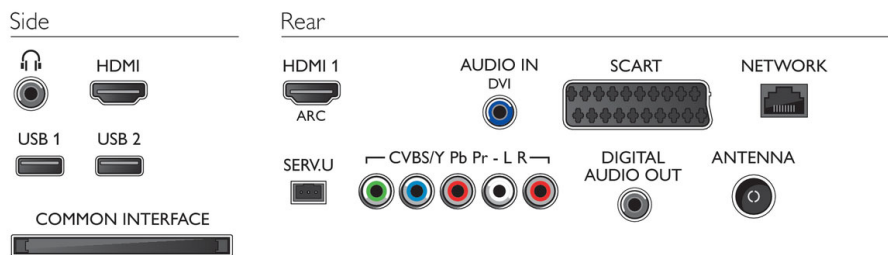

Поддържана разделителна способност на дисплея

- Компютърни входове: до 1920x1080 при 60 Hz
- Видео входове: 24, 25, 30, 50, 60 Hz, до 1920x1080p

Тuner/приемане/предаване

- Цифров телевизор: DVB-T/C
- Поддръжка на MPEG: MPEG2, MPEG4
- Възпроизвеждане на видео: NTSC, PAL, SECAM

Power

- Мрежово захранване: Променилив ток 220-240 V, 50/60 Hz
- Температура на околната среда: от 5°C до 35°C
- Енергиен етикет с клас: A+
- Мощност по Енергиен етикет на ЕС: 58 W
- Консумация на енергия годишно: 85 kWh
- Мощност на потребление в режим на готовност: < 0,3 W
- Функции за пестене на електроенергия: Автоматичен таймер за изключване, ECO

- режим, Изключване на образа (за радио)
- Консумирана мощност в режим изключено: < 0,3 W

Размери

- Габарити на кутията (Ш x В x Д): 1160 x 725 x 150 мм
- Габарити на апарата (Ш x В x Д): 1060 x 632,4 x 65,2 мм
- Габарити на апарата със стойката (Ш x В x Д): 1060 x 685,4 x 289 мм
- Тегло на изделието: 13,1 кг
- Тегло на изделието (със стойката): 15,3 кг
- Тегло вкл. опаковката: 18,5 кг
- Съвместима конзола за стена: 200 x 200 мм

Акcesoари

- Акcesoари в комплекта: Дистанционно управление, 2 бр. батерии тип AAA, Захранващ кабел, Ръководство за бърз старт, Брошура за правни въпроси и безопасност, Гаранционна карта
- Допълнителни акcesoари: Камера за телевизор Philips PTA317, Безжичен адаптер PTA128

Дата на издаване
2022-04-26

Версия: 4.0.5

12 NC: 8670 000 97995
EAN: 87 12581 66883 9

© 2022 Koninklijke Philips N.V.
Всички права запазени.

Спецификациите могат да се променят без предупреждение. Търговските марки са собственост на Koninklijke Philips N.V. или на съответните си притежатели.

www.philips.com

* Предлагането на приложението MyRemote и свързаните с него функции зависи от модела телевизор и страната, както и от модела смарт устройство и неговата операционна система. За повече информация посетете: www.philips.com/TV.

* Съвместимостта зависи от сертификацията по Wi-Fi Miracast за Android 4.2 и следващи версии. За повече информация вижте документацията на вашето устройство.

* За приложението на Smart TV, посетете www.philips.com/TV, за да откриете кои услуги се предлагат във вашата страна

* Записването на USB е възможно само за цифрови канали и записите може да са ограничени чрез защита на предаването срещу копиране (CI+). Може да има ограничения за определени страни и канали.

* Камерата за телевизор Philips (PTA317) се продава отделно.

* Телевизорът поддържа приемане на DVB за предавания със свободен ефирен достъп. Възможно е определени DVB оператори да не се поддържат. Актуализиран списък може да бъде намерен в раздела с често задавани въпроси на уеб сайта за поддръжка на Philips. За някои оператори се изисква модул за условен достъп и абонамент. Обърнете се към вашия оператор за повече информация.

* Необходимо е надграждане на софтуера за HbbTV, Multiroom клиент и сървър, Netflix и приложението MyRemote.

* Годишна консумация на енергия в kWh, въз основа на консумацията на телевизора при работа 4 часа на ден, 365 дни. Действителната консумация на енергия зависи от това как се използва телевизорът.

* ЕСП и действителният обхват на програмите (до 8 дни) зависи от страната и оператора.