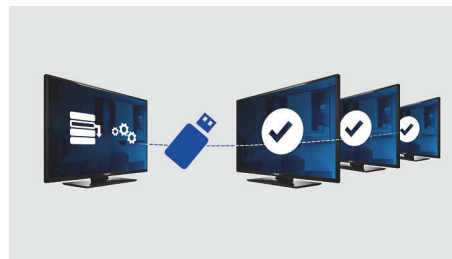

Integroitu kello

Sisäinen kello, jossa on myös herätystoiminto, poistaa tarpeen hankkia huoneeseen lisäkello kaapeleineen ja yhteyksineen.

Yksi kanavaluettelo

Yksi integroitu kanavaluettelo digitaalisille ja analogisille kanaville. Vieraat voivat surfata vaivatta kaikilla kanavilla.

Hospitality-kaukosäädin

Tämä tyylikäs kaukosäädin on suunniteltu erityisesti hotellikäyttöön. Tärkeimmät painikkeet ja toiminnot on sijoitettu siten, että vieraan on helppo käyttää niitä. Lisäksi useimmissa hotellikaukosäätimissä on varkauksia ehkäisevä paristokotelo, joka helpottaa ylläpitoa.

Äänenvoimakkuuden rajoitus

Tämä toiminto säätelee etukäteen äänenvoimakkuuden, jota televisio käyttää ja estää voimakkuuden säätämisen naapureita häiritsevälle tasolle.

Yhteyspaneeli-yhteensopiva

Tämä TV toimii saumattomasti Philipsin yhteyspaneelien kanssa. Asiakkaat voivat helposti liittää niihin tietokoneita, MP3-soittimia, DVD-laitteita, videokameroita ja muita laitteita. Automaattitunnistuksen avulla yhteyspaneeli ja TV näyttävät liitetyn laitteen sisällön automaattisesti.

USB-kloonaus

Antaa mahdollisuuden kopioida helposti kaikki television ohjelmointi- ja kanava-asetukset

toiseen televisioon alle minuutissa. Toiminto takaa samanlaiset asetukset televisioihin ja vähentää merkittävästi asennukseen kuluva aikaa ja kustannuksia.

Digisovitin-yhteensopiva

Tämä hotelli-TV voidaan liittää digisovittimeen, jossa on SCART-kaapeli ja joka käyttää Serial Express Lite -yhteykäytäntöä.

Eco-ystävällinen muotoilu

Yhteiskunta ja ympäristö ovat olennainen osa Philipsin liiketoiminta-ajatusta. Philipsin televisiot on suunniteltu ja valmistettu EcoDesign-periaatteidemme mukaisesti. Niiden tarkoitus on vähentää ympäristön kokonaiskuormitusta vähentämällä virrankulutusta, poistamalla vaarallisia aineita, alentamalla painoa, tehostamalla pakkausta ja kierrätystä. Philipsin televisioiden kotelot on myös valmistettu palonkestävästä materiaalista. Riippumattomissa testeissä on osoitettu, että vaikka televisiot voivat joissain tapauksissa kiihdyttää tulipaloja, Philipsin televisiot eivät sitä tee.