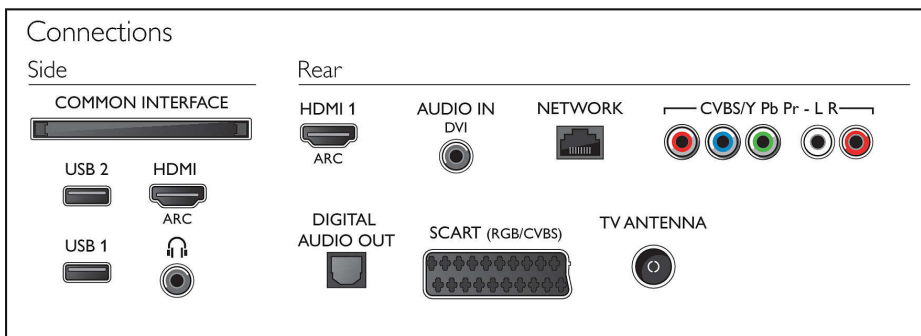

Võimsus

- Toiteallikas: Vahelduvvool 220–240 V, 50–60 Hz
- Ümbritsev temperatuur: 5 °C kuni 35 °C
- Energiatarve ooterežiimis: $0,3\text{ W}$
- Energiamärgise klass: A++
- EL-i energiämärgise võimsus: 43 W
- Energiasäästufunktsioonid: Automaatse väljalülituse taimer, Pildi väljalülitamine (raadio kuulamiseks)
- Väljalülitatud seadme võimsustarve: $0,3$
- Aastane energitarve: 62 kW/h

Tarvikud

- Komplektis olevad tarvikud: Kaugjuhtimispult, 2 x AA-patareid, Toitejuhe, Kiirjuhend, Juriidilise teabe ja ohutusnõuete brošüür, Lauapealne alus

Mõõtmed

- Seadme laius: 1124 mm

- Seadme kõrgus: 647 mm
- Seadme sügavus: 77 mm
- Toote kaal: 12,9 kg
- Seadme laius (alusega): 1124 mm
- Seadme kõrgus (alusega): 709 mm
- Seadme sügavus (alusega): 259 mm
- Toote kaal (alusega): 15,5 kg
- Karbi laius: 1380 mm
- Karbi kõrgus: 796 mm
- Karbi sügavus: 131 mm
- Kaal (koos pakendiga): 20,5 kg
- Ühildub seinakinnitusega: 400 x 200 mm

Väljalaske kuupäev
2023-10-16

Versioon: 4.2.1

EAN: 87 18863 00263 6

© 2023 Firma Koninklijke Philips N.V.
Kõik õigused kaitstud

Spetsifikatsioone võib muuta ette teatamata
Kaubamärgid kuuluvad firmale Koninklijke Philips N.V.
või vastavatele omanikele.

www.philips.com

- Elektrooniline saatekava ja selle tegelik vaadatavus (kuni 8 päeva) sõltub riigist ja operaatorist.
- Energiatarve (kWh/aasta), põhineb 365 päeva aastas ja 4 tundi ööpäevas töötava teleri energiatarbel. Tegelik energiatarve oleneb sellest, kuidas telerit kasutatakse.
- Teler toetab vabade kanalite DVB-vastuvõttu. Teler ei pruugi toetada teatud DVB-operaatoreid. Värske loendi leiata Philipsi klienditoe veebisaidil jaotisest KKK. Mõnede operaatorite puhul on vajalik tingimusjuurdepääs ja teenuse tellimus. Pöörduge lisateabe saamiseks oma operaatori poole.
- Teler (Philips) on ühildatav ainult spetsiifilise Philipsi mängijaga.
- Philipsi rakendus TV Remote ja sellega seotud funktsioonid sõltuvad nii teleri mudelist, operaatorist ja riigist kui ka nutiseadme mudelist ja operatsioonisüsteemist. Lisateabe saamiseks külastage veebilehte: www.philips.com/TVRemoteapp.
- Smart TV rakenduste pakumised sõltuvad nii teleri mudelist kui ka riigist. Lisateabe saamiseks külastage veebilehte: www.philips.com/smarttv.
- USB kaudu salvestamine on võimalik vaid digikanalitel, salvestamine võib olla piiratud saate kopeerimiskaitsega (CI+). Võidakse kohaldada riigi ja kanali piiranguid.
- Ühildub sõltub Miracast'i Wi-Fi sertifikaadist ja Android 4.2 või uuema versiooni olemasolust. Lisateabe saamiseks vaadake oma seadme dokumente.