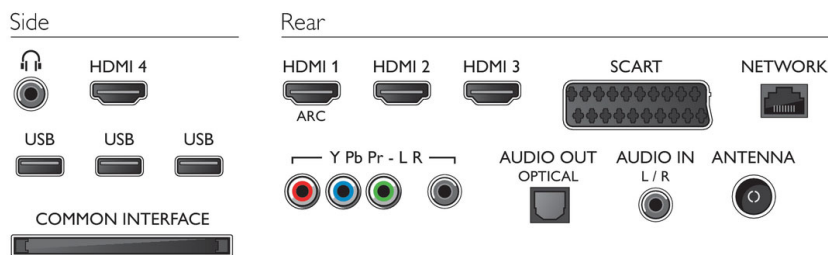

Podporované rozlíšenie displeja

- Počítačové vstupy: až do 1920 x 1080 pri 60 Hz
- Video vstupy: 24, 25, 30, 50, 60 Hz, až do 1920 x 1080p

Tuner/Príjem/Vysielanie

- Digitálna TV: DVB-T/C

- Podpora MPEG: MPEG2, MPEG4
- Prehrávanie videa: NTSC, PAL, SECAM

Príkon

- Napájanie zo siete: AC 220 – 240 V, 50/60 Hz
- Okolité teplota: 5 °C až 35 °C
- Trieda energetického štítku: A+
- Energetický štítok Európskej únie: 59 W
- Ročná spotreba energie: 82 kWh
- Spotr. energie v pohotovostnom stave: < 0,1 W
- Funkcie úspory energie: Časovač automatického vypnutia, Režim Eko, Svetelný senzor, Vypnutie obrazu (pre rádio)
- Spotreba energie v režime vypnutia: < 0,1 W

Rozmery

- Rozmery krabice (Š x V x H): 1240 x 789 x 132 mm
- Rozmery súpravy (Š x V x H): 1064 x 628 x 32,5 mm
- Rozmery zariadenia so stojanom (Š x V x H): 1064 x 696 x 225 mm
- Hmotnosť výrobku: 15,1 kg
- Hmotnosť produktu (+ stojan): 16,6 kg
- Hmotnosť vrátane balenia: 20,3 kg
- Kompatibilný držiak na stenu: 400 x 400 mm

Príslušenstvo

- Dodávané príslušenstvo: Sieťový napájací kábel, Diaľkové ovládanie, Dve batérie AAA, Stolový otočný stojan, Stručná príručka spustenia, Brožúrka s právnymi a bezpečnostnými informáciami, Adaptér SCART, Adaptér komponentného kábla, Záručný list, 4 x pasívne 3D okuliare
- Voliteľné príslušenstvo: 3D okuliare PTA417, 3D okuliare, herná súprava PTA436

Connections

Dátum vydania
2019-06-22

Verzia: 6.0.9

12 NC: 8670 001 02309
EAN: 87 12581 68498 3

© 2019 Koninklijke Philips N.V.
Všetky práva vyhradené.

Autor si vyhradzuje právo zmeny špecifikácií bez oznámenia. Ochranné známky sú majetkom Koninklijke Philips N.V. alebo ich príslušných vlastníkov.

www.philips.com

* Aplikácia MyRemote a príslušné funkcie sa líšia v závislosti od modelu televízora, ako aj od modelu a operačného systému inteligentných zariadení. Podrobnosti nájdete na adrese: www.philips.com/TV.

* Kompatibilita závisí od certifikácie Wi-Fi Miracast pre systém Android 4.2 alebo novší. Podrobnosti nájdete v dokumentácii k vášmu zariadeniu.

* Funkcia ukazovadla závisí od používanej aplikácie Smart TV.

* Nahrávanie na zariadenie USB podporujú len digitálne kanály. Nahrávanie môže byť obmedzené funkciou ochrany pred kopírovaním (CI+). Môžu platiť obmedzenia pre konkrétne krajiny a kanály.

* Rodičia by mali pred sledovaním obrazu v 3D dohliadať na svoje deti a uistiť sa, že u nich nedôjde k vyššie uvedeným ťažkostiam. Sledovanie obrazu v 3D sa neodporúča deťom do 6 rokov, keďže ich zrakový systém ešte nie je úplne vyvinutý.

Aktuálny zoznam nájdete v časti Najčastejšie otázky na stránke podpory výrobkov spoločnosti Philips. Niektorí operátori vyžadujú podmienený prístup a registráciu. Ďalšie informácie získate u svojho operátora.

* Funkcia HbbTV, klient a server Multiroom, služba Netflix a aplikácia myRemote vyžadujú aktualizáciu softvéru.

* Spotreba energie v kWh za rok na základe spotreby energie televízora spusteného 4 hodiny denne po dobu 365 dní. Skutočná spotreba energie bude závisieť od spôsobu využívania televízora.

* Funkcia elektronického sprievodcu programom a zobrazenie plánovaných programov (maximálne 8 dní) závisí od konkrétnej krajiny a operátora.