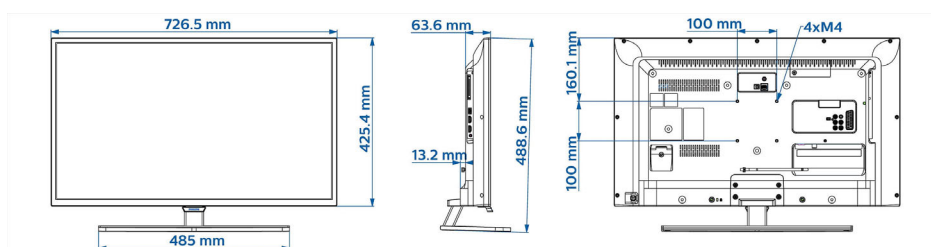

Android TV

- OS: Android™ 5.1 (Lollipop)
- Kapacitet memorije (Flash): 8 GB

Značajke

- Jednostavnost uporabe: Stil slike, Stil zvuka
- Digitalne usluge: 8d EPG, Now&Next, MHEG, Teletext, HbbTV, Titl
- Lokalno upravljanje: Joystick

Značajke za hotele

- Način rada za hotele: Zaključavanje kontrole joystick gumbom, Zaključavanje izbornika, Zaključavanje izbornika za instalaciju, Ograničenje glasnoće
- Zatvorski način rada: Način rada za visoku razinu sigurnosti, TXT / MHEG / USB / EPG / zaključavanje titlova

- Mjerač vremena: Automatsko isključivanje, Alarm za buđenje, Kanal za buđenje, Zvukovi za buđenje
- Upravljanje uključivanjem: Kanal, Značajka, Format slike, Glasnoća, Stil slike
- Zaštita od krađe: Zaštita od krađe baterije, Kensington brava
- Kontrola snage: Automatsko uključivanje, Ekološko i brzo pokretanje, WoLAN, WoWLAN
- Aplikacije: AppControl, Aplikacije utemeljene na oblaku, Aplikacije za Android
- Vaš brand: SmartInfo, Logotip za stranicu dobrodošlice, Prilagodljiva upravljačka ploča (HTML), IPTV sustav, Prilagođene aplikacije, Naziv lokacije (ID zemljopisnih naziva)
- Sat: Sat u stanju pripravnosti, RC gumb koji svijetli u mraku, Sat na zaslonu, Opcionalni vanjski sat
- SmartInfo: HTML5 preglednik, Interaktivni predložci