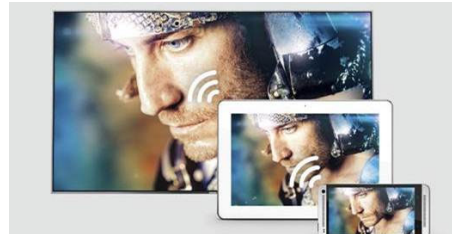

Miracast i DirectShare

Naši televizori vašim gostima pružaju slobodu uživanja u sadržaju na velikom televizoru bežičnim putem i bez napora. Zahvaljujući našem pristupu otvorenog sustava, uslugu pružamo korisnicima sustava iOS i Android te kontinuirano širimo mogućnosti kompatibilnosti. Mogućnost sigurnog dijeljenja štiti vaše goste. Slike, filmovi, glazba – sve se to može dijeliti i uživati na našim televizorima koristeći Miracast i DirectShare!

Integrirani IPTV

Uštedite novce i koristite manje kabela. Naši Smart televizori omogućavaju vam organizaciju hotelskog sustava izravno na televizoru. Interaktivni kanali, video na zahtjev,

interaktivni hotelski izbornici i informacije, kao i sustavi za naručivanje na mreži dostupni su bez postavljanja vanjskog uređaja na televizor. Osim prijenosa sadržaja koaksijalnim televizijskim kabelima, sada možete koristiti i internetsku mrežu za prijenos televizijskih kanala ili videosadržaja na zahtjev izravno na televizor. Naša partnerska mreža osigurat će vam željeni prilagođeni portal.