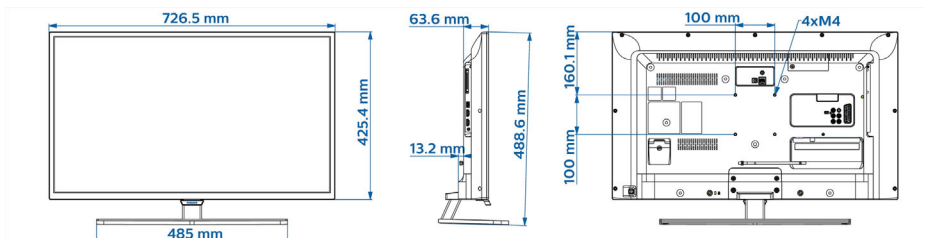

## Dimenzije

- Dimenzije kompleta (Š x V x D): 727 x 425 x 64/77 mm
- Dimenzije kompleta s postoljem (Š x V x D): 727 x 489 x 179 mm
- Masa proizvoda: 5 kg
- Masa uređaja (+ postolje): 6,3 kg
- Kompatibilan s VESA nosačem za montažu na zid: M4, 100 x 100 mm