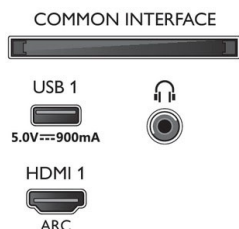

Mål

- Eskemål (B x H x D): 1240,0 x 785,0 x 160,0 millimeter
- Mål på apparat (B x H x D): 1119,8 x 650,0 x 125,2 millimeter
- Mål for apparat med stativ (B x H x D): 1119,8 x 720,2 x 253,6 millimeter
- Stativmål (B x H x D): 750,0 x 70,2 x 253,6 millimeter
- Produktvekt: 13,9 kg
- Produktvekt (+stativ): 16,9 kg
- Vekt, inkl. emballasje: 20,3 kg
- VESA-veggfeste kompatibel: 300 x 200 mm

Connections

Side

Bottom

Utgivelsesdato
2021-07-23

Versjon: 8.2.1

12 NC: 8670 001 6555
EAN: 87 18863 02304 4

© 2021 Koninklijke Philips N.V.
Alle rettigheter forbeholdt.

Spesifikasjonene kan endres uten varsel. Varemerker tilhører Koninklijke Philips N.V. eller deres respektive eiere.