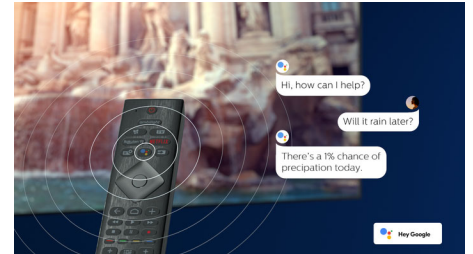

4K UHD HDR

Philips 4K UHD-TV er kompatibel med alle større HDR-formater, inkludert HDR10+ og

50PUS8545/12

Dolby Vision. Enten det er en serie du bare må se eller det nyeste videospillet, så vil skyggene være dypere, blanke overflater vil skinne mer og farger vil være mer naturtro.

Taleassistent

Styr Philips Android TV-en med stemmen din. Vil du spille et spill, se på Netflix eller finne innhold og apper i Google Play-butikken? Bare fortell det til TV-en. Du kan til og med styre alle Google Assistant-kompatible smartenheter – du kan dimme lyset og stille inn termostaten på filmkvelden. Uten å forlate sofaen. Dagene med å lete etter fjernkontrollen til TV-en er over. Nå kan du bruke stemmen din til å styre Philips Smart TV-en via Alexa-aktiverte enheter, for eksempel Amazon Echo. Slå på TV-en, bytt kanal, bytt til spillkonsollen og mer med Alexa.