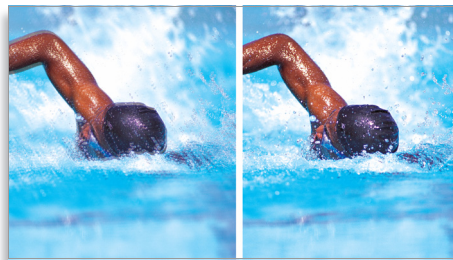

Progressive Scan

Le mode Progressive Scan double la résolution verticale de l'image. Vous obtenez ainsi des images beaucoup plus nettes. Au lieu d'envoyer la trame des lignes impaires et celle des lignes paires l'une après l'autre, le système envoie les deux trames en même temps. Une image complète, à résolution maximale, est créée instantanément. À une telle vitesse, votre œil