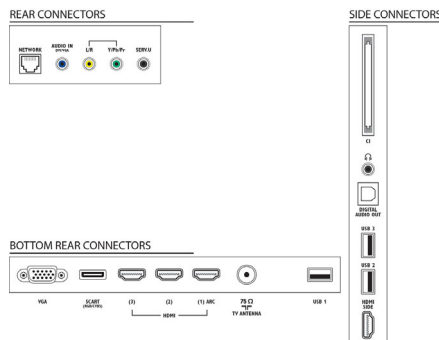

Hangolóegység/Vétel/Adás

- Digitális TV: DVB-C MPEG2*, DVB-C MPEG4*, DVB-T MPEG2*, DVB-T MPEG4*
- Videolejátszás: NTSC, PAL, SECAM

Tápellátás

- Tápellátás: 220 - 240 V AC, 50/60 Hz
- Környezeti hőmérséklet: 5 °C-tól 40 °C-ig
- Energiacímke-osztály: A+
- EU energiacímke szerinti teljesítmény: 51 W
- Éves energiafogyasztás: 71 kWh
- Készenléti fogyasztás: < 0,15 W
- Energiamegtakarítási funkciók: Automatikusan kikapcsoló időzítő, Eco mód, Fényérzékelő, Kép némítása (rádióhoz)

Méretek

- Doboz méretei (Sz x Ma x Mé): 1138,0 x 645,0 x 158,0 mm
- Egység méretei (Sz x Ma x Mé): 929,0 x 557,2 x 36,0 mm
- A készülék méretei állvánnyal (Sz x Ma x Mé): 929,0 x 600,0 x 240,0 mm
- Termék tömege: 11,65 kg

Kiadás dátuma
2019-06-22

Verzió: 8.9.9

12 NC: 8670 000 86237
EAN: 87 12581 63082 9

© 2019 Koninklijke Philips N.V.
Minden jog fenntartva.

A műszaki adatok előzetes figyelmeztetés nélkül változhatnak. Minden védjegy a Koninklijke Philips N.V. céget, vagy az illető jogtulajdonost illeti

www.philips.com

- Termék tömege (+állvány): 15,0 kg
- Tömeg csomagolással együtt: 18,1 kg
- Kompatibilis fali tartó: 200 x 200 mm

Tartozékok

- Mellékelt tartozékok: Hálózati tápkábel, Távvezérlő, 2 db AAA elem, Elforgatható asztali állvány, Gyors üzembe helyezési útmutató, Jogi és biztonsági brosúra, SCART adapter, Komponens kábel adapter, Smart TV gyors útmutatója, Garancialevél
- Opcionális tartozékok: SQM 6415 Philips fali tartó

* Net TV: a www.philips.com/smarttv oldalon megismerheti az adott országban nyújtott szolgáltatásokat.

* USB felvétel csak a TV-készülék IP alapú digitális műsorfüzetében foglalt digitális csatornákról készíthető (az egyes országokra és csatornákra eltérő korlátozások vonatkozhatnak), továbbá előfordulhat, hogy a felvételeket korlátozza a műsorszórás másolásvédelme (CI+). A rögzítéshez internetkapcsolat szükséges.

* DivX Certified® (DivX tanúsítványú) a DivX® videó lejátszásához akár 1080p HD felbontásig, beleértve a prémium minőségű tartalmakat.

* A TV támogatja a „Free to air” műsorok DVB vételét. Előfordulhat, hogy egyes DVB szolgáltatásokat nem támogat. Erre vonatkozó frissített lista a Philips támogatási weboldal FAQ (GYIK) részében található. Egyes szolgáltatók esetében az elérés feltételes vagy előfizetéshez kötött. További információért forduljon a szolgáltatójához.

* Éves energiafogyasztás kWh-ban - a televízió 365 napon át tartó, napi 4 órányi működtetéséhez szükséges áramfogyasztást alapul véve. A tényleges energiafogyasztás a televízió használati módjától függ.

* 8 napos EPG, a szolgáltatás nem minden országban érhető el