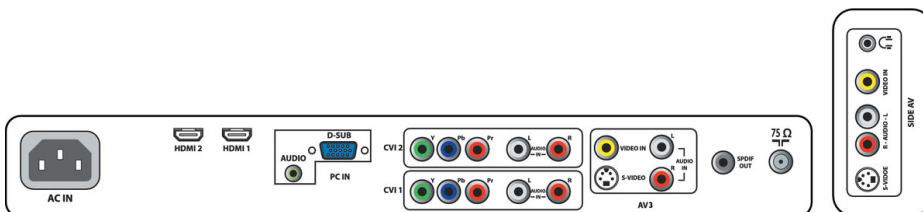

- Screen Display, Program List, Smart Picture, Smart Sound, Top Controls
- Remote Control: TV
- Remote control type: RC2023610/01B
- Screen Format Adjustments: 4:3, Subtitle Zoom, Superwide, Widescreen, Zoom 14:9, Zoom 16:9
- Picture in Picture: Picture in graphics
- Teletext: 1000 page Smart Text
- Teletext enhancements: Program information Line

Tuner/Reception/Transmission

- Aerial Input: 75 ohm coaxial (IEC75)
- TV system: PAL I, PAL B/G, SECAM B/G, SECAM D/K
- Video Playback: NTSC, PAL
- Tuner bands: Hyperband, S-Channel, UHF, VHF
- Tuner Display: PLL

Connectivity

- AV 1: Audio L/R in, YPbPr
- AV 2: Audio L/R in, YPbPr
- AV 3: Audio L/R in, CVBS in, S-Video in
- AV 4: HDMI
- AV 5: HDMI
- Front / Side connections: Audio L/R in, CVBS in, Headphone out, S-video in
- Other connections: PC Audio in, PC-In VGA, S/PDIF out (coaxial)

Accessories

- Included Accessories: Table top stand, Power cord, Quick start guide, User Manual, Warranty certificate, Remote Control, Batteries for remote control

Dimensions

- Color cabinet: Silver, high gloss black
- Set dimensions (W x H x D): 791 x 539.2 x 109 mm
- Set dimensions with stand (W x H x D): 791 x 601 x 251.1 mm
- Product weight: 15.1 kg
- Product weight (+stand): 18.1 kg
- Box dimensions (W x H x D): 899 x 714 x 269 mm
- Weight incl. Packaging: 19.2 kg
- VESA wall mount compatible: 400 x 200 mm

Issue date 2022-04-26

Version: 1.3.19

12 NC: 8670 000 27402
EAN: 87 12581 31814 7

© 2022 Koninklijke Philips N.V.
All Rights reserved.

Specifications are subject to change without notice.
Trademarks are the property of Koninklijke Philips N.V.
or their respective owners.

www.philips.com