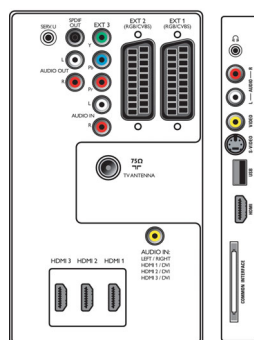

- Ext 1 Scart: Audio B/J, CVBS be/ki, RGB
- Ext 2 Scart: Audio B/J, CVBS be/ki, RGB
- Ext 3: YPbPr, Audió B/J bemenet
- Ext 4: HDMI 1.3
- Ext 5: HDMI 1.3
- Ext 6: HDMI 1.3
- EasyLink (HDMI-CEC): Lejátszás egy gombnyomásra, Készlet
- Elülső/oldalsó csatlakozók: HDMI 1.3, S-video be, CVBS be, Audió B/J bemenet, Fejhallgató kimenet, USB
- Egyéb csatlakozások: Analóg bal/jobbi audiókimenet, PC audio be, S/PDIF kimenet (koaxiális), Általános interfész

Tápkapcsoló

- Környezeti hőmérséklet: 5 °C-tól 35 °C-ig
- Tápellátás: 220 - 240 V, 50/60 Hz
- Áramfogyasztás: 140 W
- készletléti üzemmód energiateljesítmény: 0,15 W

Méretetek

- Egység méretei (Sz x Ma x Mé): 819 x 518 x 123 mm
- A készülék méretei állvánnyal (Sz x Ma x Mé): 819 x 579 x 220 mm
- Tömeg csomagolással együtt: 21 kg
- Termék tömege: 14 kg
- Termék tömege (+állvány): 17 kg
- Doboz méretei (Sz x Ma x Mé): 918 x 629 x 282 mm
- Készülék hátsó színe: Fekete előlap és fehér hátlap
- A VESA szabvánnyal kompatibilis: 200 x 300 mm

Tartozékok

- Mellékelt tartozékok: Elforgatható asztali állvány, Hálózati kábel, Rövid üzembe helyezési útmutató, Felhasználói kézikönyv, Garancialevél, Távvezérlés, Elemek a távvezérlőhöz

Stereo system				Transmission system						
2CS DK	NICAM DK	2CS BG	NICAM I	NICAM LL'	PAL BG	PAL D/K	PAL I	SECAM BG	SECAM DK	SECAM LL'
•	•	•	•	•	•	•	•	•	•	•