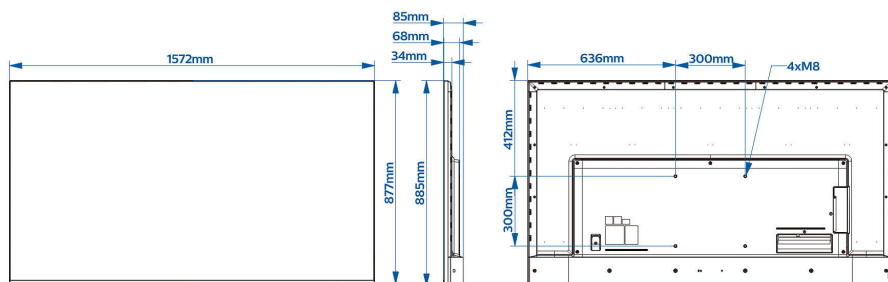

Specifikace

Obraz/displej

- Úhlopříčka obrazovky (palce): 70 palců
- Úhlopříčka obrazovky (metrická): 177 cm
- Displej: 4K Ultra HD LED
- Rozlišení panelu: 3840 x 2160p
- Jas: 350 cd/m²
- Kontrastní poměr (typický): 5000:1
- Provozní režim: Na šířku, 16/7

Podporovaná rozlišení

- Rozhraní HDMI: Až 3840 x 2160 p při 60 Hz
- Tuner: T2 HEVC: až 3840 x 2160 při 60 Hz, Další:

- až 1920 x 1080 p při 60 Hz
- USB, LAN: HEVC: až 3840 x 2160 při 60 Hz, Další: až 1920 x 1080 p při 60 Hz

Tuner/příjem/vysílání

- Digitální příjem: DVB-T/T2/C, HEVC UHD (až 2160p60)
- Analogový televizor: PAL
- Přehrávání IP: Multicast, Unicast, HLS, Kanály aplikace OTT

Android TV

- OS: Android TV™ 9 (Pie)
- Předinstalované aplikace: YouTube, Google Play Store*, Google Play Movies, Google Play Games, YouTube Music
- Kapacita paměti (Flash): 16 GB*

Podnikové funkce

- Kabelové prezentace: Automatický výběr vstupu, Automatické zapnutí, Automatické vypnutí
- Bezdrátové prezentace: Vestavěná funkce Chromecast, Bezpečné sdílení, Sdílení spravované