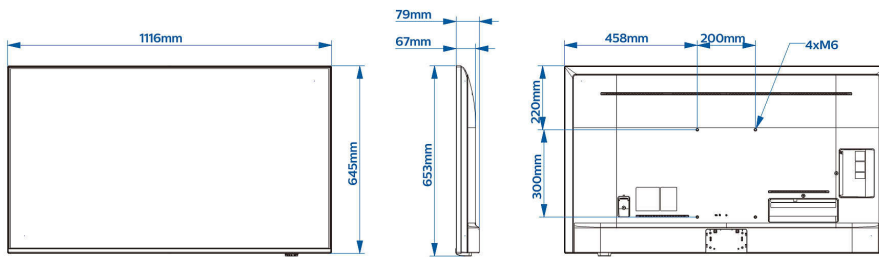

Specifikationer

Billede/display

- Diagonal skærmstørrelse (tommer): 50 tommer
- Diagonal skærmstørrelse (metrisk): 126 cm
- Display: 4K Ultra HD LED
- Panelopløsning: 3840 x 2160p
- Lysstyrke: 400 cd/m²

Understøttet skærmopløsning

- HDMI: Op til 3840 x 2160p @ 60 Hz
- Tuner: Andre: Op til 1920 x 1080p @ 60 Hz, T2
- HEVC: Op til 3840 x 2160 @ 60 Hz
- USB, LAN: HEVC: Op til 3840 x 2160 @ 60 Hz,

Andre: Op til 1920 x 1080p @ 60 Hz

Tuner/modtagelse/transmission

- Digital TV: DVB-T/T2/C, HEVC UHD (op til 2160p60)
- Analogt TV: PAL
- IP-afspilning: Multicast, Unicast, HLS, OTT appkanaler

Android TV

- OS: Android TV™ 9 (Pie)
- Forudinstallerede apps: Netflix*, YouTube, Google

- Play Butik*, Google Play Movies, Google Play Games, YouTube-musik
- Hukommelsesstørrelse (Flash): 16 GB*

Hotelfunktioner

- Hotel-tilstand: Aktiver indstillingskontrol, Begrænsning af lydstyrke, Installationsmenulås, Menulås, Joysticklås, Fængselstilstand
- Styrkekontrol: Quick Start-tilstand, Tænd automatisk, Sluk automatisk
- Dit varemærke: Startskærm, der kan tilpasses, Velkomstapp, der kan tilpasses, Navn på lokation