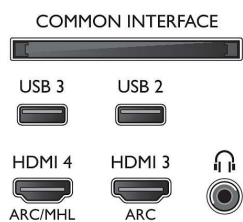

Специфікації

Зображення/дисплей

- Формат кадру: 16:9
- Розмір екрана по діагоналі (у дюймах): 49 дюймів
- Розмір екрана по діагоналі (у метрах): 123 см
- Дисплей: Світлодіодний Full HD
- Роздільна здатність панелі: 1920x1080p
- Яскравість: 300 кд/м²
- Покращення зображення: Pixel Plus HD, Micro Dimming

Підтримувана роздільна здатність дисплея

- Комп'ютерні входи на всіх HDMI: при 60 Гц, до FHD 1920x1080 при 60 Гц
- Відеовходи на всіх HDMI: при 24, 25, 30, 50, 60 Гц, до FHD 1920x1080p

Тюнер/Прийм/Передача

- Цифрові телевізори: DVB-T/T2/T2-HD/C/S/S2
- Відтворення відео: NTSC, PAL, SECAM
- Підтримка MPEG: MPEG2, MPEG4
- Телегід*: Електронний довідник програм на

8 днів

- Індикація потужності сигналу
- Телетекст: Гіпертекст на 1000 сторінок
- Підтримка HEVC

Android TV

- ОС: Android™ 5.1 (Lollipop)
- Попередньо встановлені застосунки: Фільми Google Play*, Музика Google Play*, Пошук Google, YouTube
- Об'єм пам'яті (флеш): розширення через USB-пристрій, 8 Гб

Connections

Side