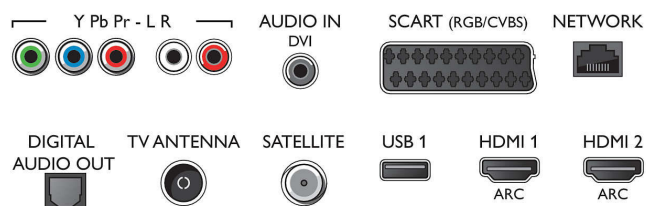

Підтримка HEVC для трансляції в якості FHD

Новий інтегрований стандарт HEVC дозволить насолоджуватися високою якістю трансляції з роздільністю FHD.

Специфікації

Зображення/дисплей

- Формат кадру: 16:9
- Розмір екрана по діагоналі (у дюймах): 49 дюймів
- Розмір екрана по діагоналі (у метрах): 123 см
- Дисплей: Світлодіодний Full HD
- Роздільна здатність панелі: 1920x1080p
- Яскравість: 300 кд/м²
- Покращення зображення: Pixel Plus HD, Micro Dimming

Connections

Side

Rear

Специфікації

Функції Smart TV

- Взаємодія з користувачем: MultiRoom клієнт і сервер, SimplyShare
- Інтерактивне телебачення: HbbTV
- Програма: Стоп-кадр у телепрограмі, Запис на USB*
- Застосунки SmartTV*: Мережеві відеобази, Відкритий веббраузер, Соціальне ТБ, ТБ на вимогу, YouTube
- Просте встановлення: Автоматичне виявлення пристроїв Philips, Майстер під'єднання пристрою, Майстер встановлення мережі, Майстер помічника з налаштувань
- Простота у користуванні: Універсальна розумна кнопка меню, Екранний посібник користувача
- Можливість оновлення програмного забезпечення: Майстер автоматичного оновлення програмного забезпечення, Можливість оновлення програмного забезпечення через USB, Оновлення програмного забезпечення через Інтернет
- Налаштування формату екрана: Основні – На весь екран, До розмірів екрана, Додаткові – Змістити, Масштабувати, Розтягнути
- Додаток Philips TV Remote App*: Додатки, Канали, Керування, Зараз на ТБ, Телегід, Відео на вимогу

Звук

- Вихідна потужність (RMS): 16 Вт
- Покращення звуку: Clear Sound, Розумний звук, Incredible Surround

Під'єднання

- Кількість роз'ємів HDMI: 4
- Характеристики HDMI: Реверсивний звуковий канал
- Кількість компонентних входів (YPbPr): 1
- EasyLink (HDMI-CEC): Дистанційна дія пульта, Керування звуком системи, Режим очікування системи, Відтворення одним дотиком