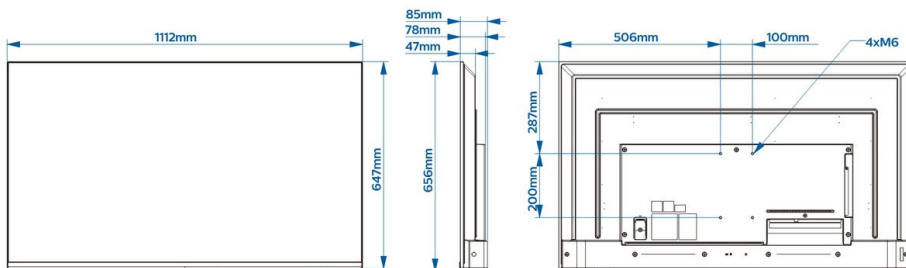

## Obraz/Displej

- Displej: 4K Ultra HD LED
- Uhlöpriečka: 50 palec / 126 cm
- Rozlíšenie panela: 3840 x 2160p
- Jas: 350 cd/m<sup>2</sup>
- Pomer kontrastu (typický): 5 000:1
- Prevádzkový režim: Na šírku, 16/7

## Podporované rozlíšenie displeja

- Tuner: T2 HEVC: až 3840 x 2160 pri 60 Hz, Iné: až

- 1920 x 1080p pri 60 Hz
- HDMI: Až 3840 x 2160p pri 60 Hz
- USB, LAN: HEVC: až 3840 x 2160 pri 60 Hz, Iné: až 1920 x 1080p pri 60 Hz

## Rozmery

- Rozmery súpravy (Š x V x H): 1112 x 647 x 78/85 mm
- Hmotnosť výrobku: 11,3 kg
- Kompatibilné s nástennými držiakmi: M6, 100 x 200 mm

Dátum vydania  
2023-01-06

Verzia: 1.0.1

12 NC: 8670 001 78155  
EAN: 87 18863 03049 3