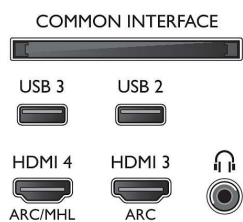

Izuzetno tanki 4K televizor sa sustavom Android TV™
108 cm (43") 4K Ultra HD LED televizor, Četverojezgreni, 16 GB, proširiv, DVB T/C/T2/T2-HD/S/S2

43PUS6551/12

Specifikacije

Ambilight

- Ambilight značajke: Ugrađeni Ambilight+hue, Ambilight Music, Način rada za igre, Mogućnost prilagodbe boji zida, Način rada sa svjetlom za opuštanje
- Ambilight verzija: s 2 strane

Slika/Prikaz

- Omjer širine i visine: 16:9
- Veličina dijagonale zaslona (inč): 43 inča
- Dijagonala zaslona (u cm): 108 cm
- Zaslona: 4K Ultra HD LED

- Rezolucija zaslona: 3840 x 2160
- Svjetlina: 400 cd/m²
- Napredne značajke slike: Micro Dimming Pro, Ultra Resolution, Pixel Precise Ultra HD, Perfect Natural Motion
- Najveći omjer osvijetljenja: 65 %

Podržana rezolucija zaslona

- Računalni ulazi na HDMI1/2: do 4K UHD 3840 x 2160 pri 60 Hz
- Računalni ulazi na HDMI3/4: do 4K UHD 3840 x 2160 pri 30 Hz, do FHD 1920 x 1080 pri 60 Hz

- Videoulazi na HDMI1/2: do 4K UHD 3840 x 2160 pri 60 Hz
- Videoulazi na HDMI3/4: do FHD 1920 x 1080 pri 60 Hz, do 4K UHD 3840 x 2160 pri 30 Hz

Tuner / Prijem / Prijenos

- Digitalni televizor: DVB-T/T2/T2-HD/C/S/S2
- Reprodukcijski videozapisi: NTSC, PAL, SECAM
- Podrška za MPEG: MPEG2, MPEG4
- Vodič kroz programe*: Elektronički vodič kroz programe za 8 dana
- Indikator jačine signala

Connections

Side