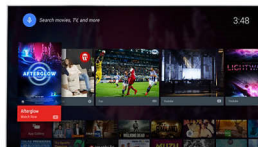

Četverojezgreni procesor i Android

Četverojezgreni procesor tvrtke Philips u kombinaciji sa snagom koju donosi Android pruža uzbudljiv doživljaj igranja. Sustav Android na televizoru omogućava vam navigaciju, pokretanje aplikacija i reprodukciju videozapisa na način koji je izuzetno brz, intuitivan i zabavan.

Google Play

Google Play™ nudi brojne kvalitetne igre za sve uzraste. Optimizirane za igranje na televizoru, izgledaju izvrsno i pravi ih je užitek igrati. Nema potrebe da životni prostor

opretite još jednom igraćom konzolom; univerzalno USB upravljanje igrama omogućava jednostavnu navigaciju i igranje.

Igranje u računalnom oblaku

Igranje u računalnom oblaku nudi bogat online katalog kvalitetnih igara za sve uzraste, ukuse i razine umješnosti. Jednostavno odaberite igru i zaigrajte je na svom televizoru!

DTS Premium Sound

Odlični zvučnici televizora zahtijevaju snažan procesor koji će očuvati čistoću originalnog zvuka. DTS Premium Suite dizajniran je za pružanje doživljaja koji korisnici već po navici očekuju od vrhunskog procesora: prožimajući surround s dubokim, bogatim basom i kristalno čistim dijalogom pri maksimalnim razinama glasnoće i bez promjene u glasnoći, rezanja signala ili izobličenja.