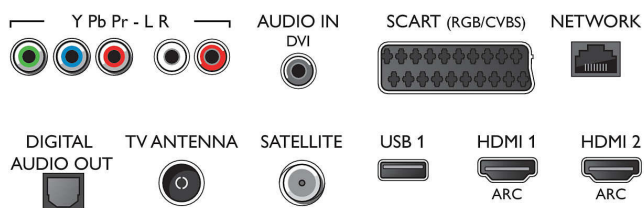

Izuzetno tanki 4K televizor sa sustavom Android TV™
108 cm (43") 4K Ultra HD LED televizor, Četverojezgreni, 16 GB, proširiv, DVB T/C/T2/T2-HD/S/S2

43PUS6551/12

Specifikacije

Ambilight

- Ambilight značajke: Ugrađeni Ambilight+hue, Ambilight Music, Način rada za igre, Mogućnost prilagodbe boji zida, Način rada sa svjetlom za opuštanje
- Ambilight verzija: s 2 strane

Slika/Prikaz

- Omjer širine i visine: 16:9
- Veličina dijagonale zaslona (inč): 43 inča
- Dijagonala zaslona (u cm): 108 cm
- Zaslona: 4K Ultra HD LED

- Rezolucija zaslona: 3840 x 2160
- Svjetlina: 400 cd/m²
- Napredne značajke slike: Micro Dimming Pro, Ultra Resolution, Pixel Precise Ultra HD, Perfect Natural Motion
- Najveći omjer osvijetljenja: 65 %

Podržana rezolucija zaslona

- Računalni ulazi na HDMI1/2: do 4K UHD 3840 x 2160 pri 60 Hz
- Računalni ulazi na HDMI3/4: do 4K UHD 3840 x 2160 pri 30 Hz, do FHD 1920 x 1080 pri 60 Hz

- Videoulazi na HDMI1/2: do 4K UHD 3840 x 2160 pri 60 Hz
- Videoulazi na HDMI3/4: do FHD 1920 x 1080 pri 60 Hz, do 4K UHD 3840 x 2160 pri 30 Hz

Tuner / Prijem / Prijenos

- Digitalni televizor: DVB-T/T2/T2-HD/C/S/S2
- Reprodukcijski videozapisi: NTSC, PAL, SECAM
- Podrška za MPEG: MPEG2, MPEG4
- Vodič kroz programe*: Elektronički vodič kroz programe za 8 dana
- Indikator jačine signala

Connections

Side

Rear