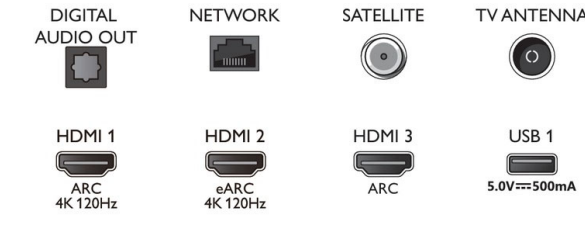

4K UHD LED Android TV

3 taraflı Ambilight TV Önemli HDR formatlarını destekler, P5 görüntü motoru-120 Hz, 126 cm (50 inç) Android TV

Teknik Özellikler

Ambilight

- Ambilight Versiyonu: 3 taraflı
- Ambilight Özellikleri: Dahili Ambilight+Hue, Ambilight Müzik, Oyun Modu, Duvar rengine uyarlanma, Dinlenme modu, AmbiWakeUp, AmbiSleep, Philips Kablosuz Ev Hoparlörü, Ambilight Aurora, Ambilight Başlangıç Animasyonu

Görüntü/Ekran

- Ekran: 4K Ultra HD LED
- Çapraz ekran boyutu (metrik): 126 cm
- Ekran çözünürlüğü: 3840 x 2160
- Yerel yenileme hızı: 120 Hz
- Pixel motoru: P5 Perfect Görüntü Motoru
- Görüntü geliştirme: Dolby Vision, HDR10+, Micro Dimming Pro, Film yapımcısı modu, Doğal Hareket, Geniş Renk Gamı %90 DCI/P3, CalMAN Ready

Ekran girişi çözünürlüğü

- Çözünürlük - Yenileme hızı: 576p - 50 Hz, 640x480 - 60 Hz, 720p - 50 Hz, 60 Hz, 2560x1440 - 60 Hz, 120 Hz, 1920x1080p - 24 Hz, 25 Hz, 30 Hz, 50 Hz, 3840x2160p - 24 Hz, 25 Hz, 30 Hz, 50 Hz, 60 Hz, 100 Hz, 120 Hz.

Android TV

- İS: Android TV™ 11 (R)
- Bellek boyutu(Flash): 16GB*
- Önceden yüklenmiş uygulamalar: Google Play Movies*, Google Arama, YouTube, Netflix, BBC iPlayer, Spotify, Amazon Prime Video, Disney+, Fitness Uygulaması, Apple TV, YouTube Music
- Oyun bulutu: Geforce Now, Stadia

İşleme

- İşleme Gücü: Dört Çekirdekli

Smart TV Özellikleri

- Etkileşimli TV: HbbTV
- Program: Pause TV, USB kayıd*
- Uzaktan Kumanda: Sesli
- Sesli asistan*: Dahili Google Asistan, Mikrofon ile uzaktan kumanda., Alexa ile çalışır

Tuner/Alım/İletim

- Dijital TV: DVB-T/T2/T2-HD/C/S/S2
- TV Program rehberi*: 8 günlük Elektronik Program Rehberi
- Teletext: 1000 sayfa Yardımlı Metin
- HEVC desteği
- Video Oynatma: PAL, SECAM
- Sinyal gücü göstergesi

Güç