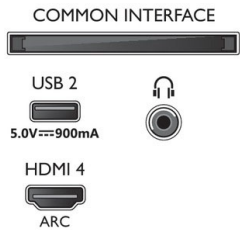

Aksesuarlar

- Birlikte verilen aksesuarlar: Masa üstü stand, Güç kablosu, Hızlı başlangıç kılavuzu, Yasal bilgiler ve güvenlik broşürü, Uzaktan Kumanda, 2 x AAA Pil

AB Enerji kartı

- EPREL kayıt numaraları: 1163370
- HDR için enerji sınıfı: G
- HDR için açık mod güç talebi: 128 Kwh/1000 sa
- SDR için enerji sınıfı: G
- SDR için açık mod güç talebi: 70 Kwh/1000 sa
- Ağa bağlı bekleme modu: <2,0 W
- Kapalı mod güç tüketimi: geçersiz
- Kullanılan panel teknolojisi: LED LCD

Connections

Side

Bottom

Yayın tarihi 2022-09-29

Sürüm: 7.3.4

12 NC: 8670 001 82669
EAN: 87 18863 03426 2

© 2022 Koninklijke Philips N.V.
Tüm hakları saklıdır.

Teknik özellikler üzerinde önceden haber vermeden değişiklik yapılabilir. Ticari markalar, Koninklijke Philips N.V. şirketi veya ilgili kuruluşlara aittir.