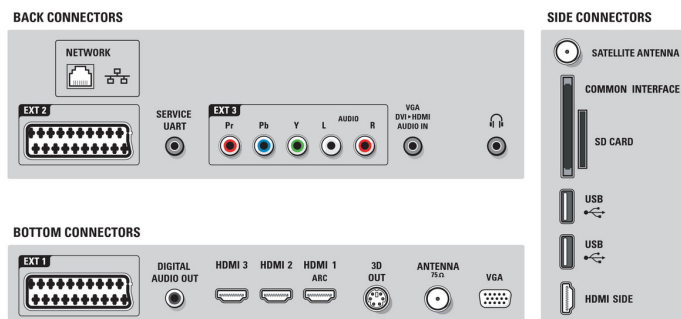

- Aantal componentingangen (YPbPr): 1
- Aantal scart-aansluitingen (RGB/CVBS): 2
- Aantal USB-aansluitingen: 2
- Andere aansluitingen: Antenne, F-type, Hoofdtelefoonuitgang, PC-in VGA + audio L/R in, S/PDIF-uitgang (coaxiaal), Common Interface Plus (CI+), Serviceaansluiting, Ingebouwde Wi-Fi 802.11b/g/n-spec, Ethernet-LAN RJ-45, Aansluiting voor 3D TV, IEC75-antenne, SD-kaartsleuf (beeldopslag)
- Interface voor satellietantenne: DiSEq 1.0
- Samenvatting: 4 x HDMI, 2 x USB, 2 x SCART, 1 x Ethernet, Wi-Fi ingebouwd

Power

- Omgevingstemperatuur: 5 tot 35 °C
- Netstroom: AC 220 - 240 V 50/60 Hz
- Energieklasse: B
- Energieverbruik (normaal): 92,0 W
- Stroomverbruik in stand-bystand: < 0,15 W
- Energieverbruik wanneer uitgeschakeld: < 0,01 W
- Jaarlijks energieverbruik: 134,00 kWh
- Aanwezigheid lood: Ja*
- Functies voor energiebesparing: Aan-uitschakelaar, 0 watt, Lichtsensor, Eco-modus, Beeld uit (voor radio), Timer voor automatisch uitschakelen, Eco-instellingenmenu

Afmetingen

- Afmetingen van set (B x H x D): 955 x 596 x 69 mm
- Afmetingen apparaat (met standaard) (H x D): 632 x 240 mm
- Breedte van de standaard: 460 mm
- Gewicht van het product: 20 kg
- Gewicht (incl. standaard): 22 kg
- Afmetingen van doos (B x H x D): 1200 x 786 x 200 mm
- Compatibel met VESA-wandmontagesysteem: instelbaar, 200 x 300 mm

Publicatiedatum
2019-06-28

Versie: 3.1.6

12 NC: 8670 000 78708
EAN: 87 12581 60951 1

© 2019 Koninklijke Philips N.V.
Alle rechten voorbehouden.

Specificaties kunnen zonder voorafgaande kennisgeving worden gewijzigd. Handelsmerken zijn het eigendom van Koninklijke Philips N.V. en hun respectieve eigenaren.

www.philips.com

* 400 Hz Clear LCD geeft 400 scènes per seconde weer dankzij een combinatie van de geavanceerde 200Hz-technologie en de 'backlight scanning' met een duty cycle van 50%.

* EPG voor 8 dagen. Deze service is niet in alle landen beschikbaar.

* Net TV: ga naar www.philips.com/smarttv voor meer informatie over het serviceaanbod in uw land.

* De TV biedt ondersteuning voor gratis DVB-uitzendingen. Mogelijk worden bepaalde DVB-aanbieders niet ondersteund. Ga voor een recente lijst met aanbieders naar het gedeelte met veelgestelde vragen van de ondersteuningswebsite van Philips. Voor bepaalde aanbieders zijn voorwaarden en een abonnement vereist. Neem voor meer informatie contact op met uw aanbieder.

* 3D TV vereist accessoire PTA02 (stereoscopische bril) en zender, een 3D-compatibel bronapparaat en bronmateriaal in 3D.

* Normaal energieverbruik wanneer ingeschakeld gemeten in overeenstemming met IEC62087 Ed 2.

* Energieverbruik in kWh per jaar, op basis van het stroomverbruik van de televisie als deze 4 uur per dag, 365 dagen per jaar is ingeschakeld. Het werkelijke energieverbruik hangt af van hoe de televisie wordt gebruikt.

* Deze televisie bevat lood in bepaalde onderdelen of componenten waarvoor geen alternatieve technologie bestaat, in overeenstemming met bestaande vrijstellingsclausules van de RoHS-richtlijn.