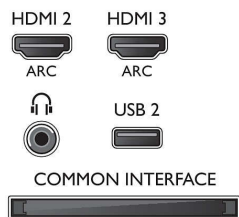

Spesifikasjoner

Ambilight

- Ambilight-funksjoner: Dobbelvisning med fast farge, Dynamisk, koblet til lyssensor, Lounge-modus, Tilpasser seg fargene på veggen, 3D
- Ambilight-versjon: På to sider
- Ambilight-lyssystem: Innebygd AL+hue

Bilde/skjerm

- Sideforhold: 4:3/16:9
- Diagonal skjermstørrelse (tommer): 40 tommer
- Diagonal skjermstørrelse (cm): 102 cm
- Skjerm: LED Full HD

- Panelopløsning: 1920 x 1080p
- 3D: Active 3D, Spilling på full skjerm for to spillere*, Justering av 3D-dybde, Konvertering fra 2D til 3D, Automatisk 3D-registrering, 3D uten flimring
- Lysstyrke: 350 cd/m²
- Bildeforbedring: Micro Dimming Pro, Pixel Precise HD, Digital Natural Motion, 400 Hz Perfect Motion Rate

Støttet skjermopløsning

- Dataskjermopløsning: opptil 1920 x 1080 ved

60 Hz

- Videoinnganger: 24, 25, 30, 50, 60 Hz, opptil 1920 x 1080p

Tuner/mottak/overføring

- Digital-TV: DVB-T/T2/C/S/S2
- Videoavspilling: NTSC, PAL, SECAM
- Støtter MPEG: MPEG2, MPEG4

Smart TV

- Interaktiv TV: HbbTV
- TV-programguide*: 8-dagers elektronisk

Connections

Side