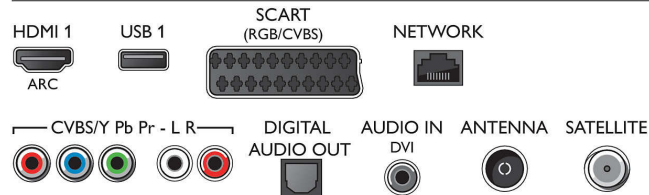

Smart TV

- Interaktiv TV: HbbTV
- TV-programguide*: 8-dagers elektronisk

Connections

Side

Rear

Spesifikasjoner

programguide

- Smart TV-apper*: Reprise-TV, Netflix, Spotify, Internett-apper, Videobutikker på Internett, Åpen nettleser, YouTube
- Sosial TV: Skype, Twitter