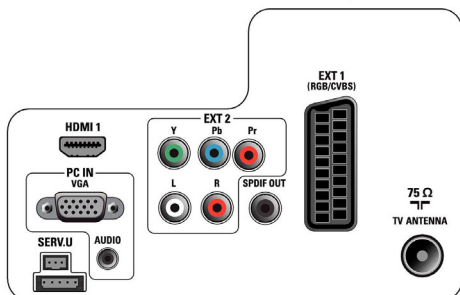

Spesifikasjoner

Bilde/skjerm

- Sideforhold: Widescreen
- Diagonal skjermstørrelse (tommer): 32 tommer
- Diagonal skjermstørrelse (cm): 81 cm
- Panelopløsning: 1920 x 1080p
- Lysstyrke: 400 cd/m²
- Bildeforbedring: 3/2-2/2 Motion Pull Down, 3D-kamfilter, Aktiv kontroll, Fargeforbedring, Digital Crystal Clear, Digital støyreduksjon, Dynamisk

- Kontrastforbedring, Skarphetsjustering, 2D-/3D-støyreduksjon, 1080p 24 / 25 / 30 Hz behandling, 1080p 50 / 60 Hz behandling
- Skjermtype: LCD Full HD W-UXGA Act. matrix
- Dynamisk skjermkontrast: 100 000 : 1
- Svartid (typisk): 5 ms
- Visningsvinkel: 178° (H) / 178° (V)
- Peak Luminansforhold: 74 %
- Skjermforbedring: Anti-refleksbehandlet skjerm

Støttet skjermopløsning

- Dataskinformat: 640 x 480, 60 Hz, 800 x 600, 60 Hz, 1024 x 768, 60 Hz, 1280 x 720, 60 Hz, 1280 x 768, 60 Hz, 1280 x 1024, 60 Hz, 1360 x 768, 60 Hz
- Videoformater: 480i, 60 Hz, 480p, 60 Hz, 576i, 50 Hz, 576p, 50 Hz, 720p, 50, 60 Hz, 1080i, 50, 60 Hz, 1080p, 24, 50, 60 Hz, 1080p, 24, 25, 30, 50, 60 Hz

Rear connectors

Side