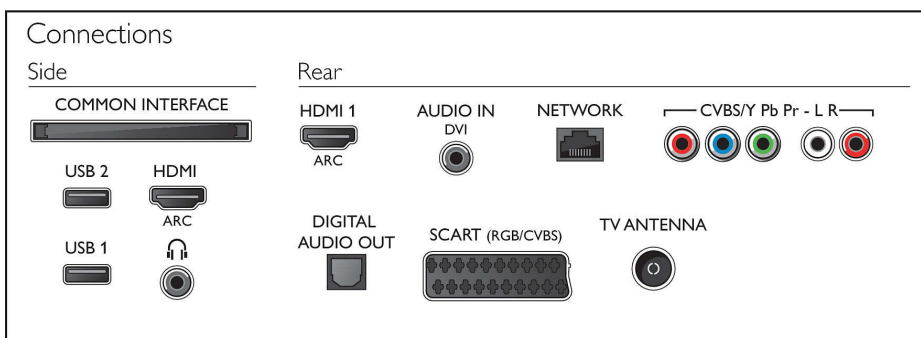

Захранване

- Мрежово захранване: Променлив ток 220-240 V, 50/60 Hz
- Температура на околната среда: от 5°C до 35°C
- Мощност на потребление в режим на готовност: $0,3\text{ W}$
- Енергиен етикет с клас: A++
- Мощност по Енергиен етикет на ЕС: 43 W
- Функции за пестене на електроенергия: Автоматичен таймер за изключване, Изключване на образа (за радио)
- Консумирана мощност в режим изключено: $0,3\text{ W}$

0,3

- Консумация на енергия годишно: 62 kWh

Акcesoари

- Акcesoари в комплекта: Дистанционно управление, 2 бр. батерии тип AA, Захранващ кабел, Ръководство за бърз старт, Брошура за правни въпроси и безопасност, Настолна стойка

Размери

- Ширина на изделието: 1124 мм
- Височина на изделието: 647 мм
- Дълбочина на изделието: 77 мм
- Тегло на изделието: 12,9 кг
- Ширина на изделието (със стойката): 1124 мм
- Височина на изделието (със стойката): 709 мм
- Дълбочина на изделието (със стойката): 259 мм
- Тегло на изделието (със стойката): 15.5 кг
- Ширина на кутията: 1380 мм
- Височина на кутията: 796 мм
- Дълбочина на кутията: 131 мм
- Тегло с опаковката: 20,5 кг
- Може да се монтира на конзола за стена: 400 x 200 мм

Дата на издаване
2023-10-14

Версия: 4.2.1

EAN: 87 18863 00263 6

© 2023 Koninklijke Philips N.V.
Всички права запазени.

Спецификациите могат да се променят без предупреждение. Търговските марки са собственост на Koninklijke Philips N.V. или на съответните си притежатели.

www.philips.com

* ЕСП и действителният обхват на програмите (до 8 дни) зависи от страната и оператора.

* Годишна консумация на енергия в kWh въз основа на консумацията на телевизора при работа 4 часа на ден, 365 дни. Действителната консумация на енергия зависи от това как се използва телевизорът.

* Телевизорът поддържа приемане на DVB за предавания със свободен ефирен достъп. Възможно е определени DVB оператори да не се поддържат. Актуализиран списък може да бъде намерен в раздела с често задавани въпроси на уеб сайта за поддръжка на Philips. За някои оператори се изисква модул за условен достъп и абонамент. Обърнете се към вашия оператор за повече информация.

* (Philips) съвместим само с конкретен плейър Philips.

* Приложението Philips TV Remote и свързаните с него функции зависят от модела телевизор, оператора и страната, както и от модела смарт устройство и неговата операционна система. За повече информация посетете: www.philips.com/TVRemoteapp.

* Предложенията за приложението Smart TV се различават според модела и държавата. За повече информация посетете: www.philips.com/smarttv.

* Записването на USB е възможно само за цифрови канали и записите може да са ограничени чрез защита на предаването срещу копиране (CI+). Може да има ограничения за определени страни и канали.

* Съвместимостта зависи от сертификацията по Wi-Fi Miracast и Android 4.2 и следващи версии. За повече информация вижте документацията на вашето устройство.