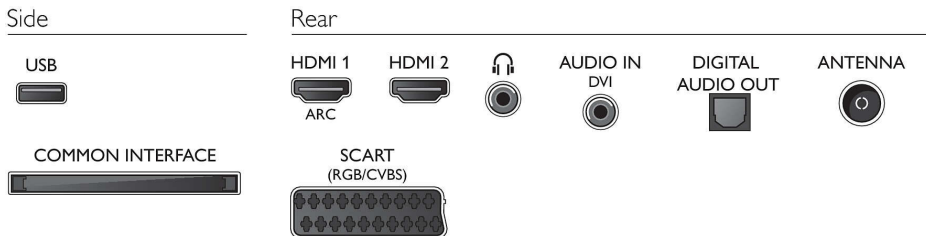

Tápellátás

- Hálózati tápellátás: 220 - 240 V AC, 50/60 Hz
- Környezeti hőmérséklet: 5 °C-tól 35 °C-ig
- Fogyasztás készenléti üzemmódban: $0,3\text{ W}$
- Energiacímke-osztály: A
- EU energiacímke szerinti teljesítmény: 40 W
- Energiamegtakarítási funkciók: Automatikusan kikapcsoló időzítő, Eco mód, Kép némitása (rádióhoz)
- Energiafogyasztás kikapcsolt módban: $0,3$
- Éves energiafogyasztás: 59 kWh

Tartozékok

- Mellékelt tartozékok: Távvezérlő, Asztali állvány, Hálózati tápkábel, Gyors üzembe helyezési útmutató, Jogi és biztonsági brosúra, Garancialevél

Méret

- Készülék szélessége: 726 mm
- Készülék magassága: 424 mm
- Készülék mélysége: 64 mm
- Termék tömege: 5 kg
- Készülék szélessége (állvánnyal együtt): 726 mm
- Készülék magassága (állvánnyal együtt): 485 mm
- Készülék mélysége (állvánnyal együtt): 186 mm
- Termék tömege (+állvány): 5.6 kg
- Doboz szélessége: 798 mm
- Doboz magassága: 564 mm
- Doboz mélysége: 133 mm
- Tömeg, a csomagolással együtt: 8,1 kg
- Fali tartóval kompatibilis: 100 x 100 mm

Connections

Kiadás dátuma
2023-10-15

Verzió: 2.0.1

EAN: 87 12581 71833 6

© 2023 Koninklijke Philips N.V.
Minden jog fenntartva.

A műszaki adatok előzetes figyelmeztetés nélkül változhatnak. Minden védjegy a Koninklijke Philips N.V. céget, vagy az illető jogtulajdonost illeti

www.philips.com

* Az eszköz alkalmas a magyarországi földfelszíni, szabad hozzáférésű digitális televíziós műsorszórás vételére.
* Éves energiafogyasztás kWh-ban - a televízió 365 napon át tartó, napi 4 órányi működtetéséhez szükséges áramfogyasztást alapul véve. A tényleges energiafogyasztás a televízió használati módjától függ.
* Az elektronikus műsorfüzet (EPG) és a tényleges megtekinthetőség (legfeljebb 8 napig) ország- és szolgáltatófüggő.
* (Philips) csak adott Philips lejátszó készülékkel kompatibilis.