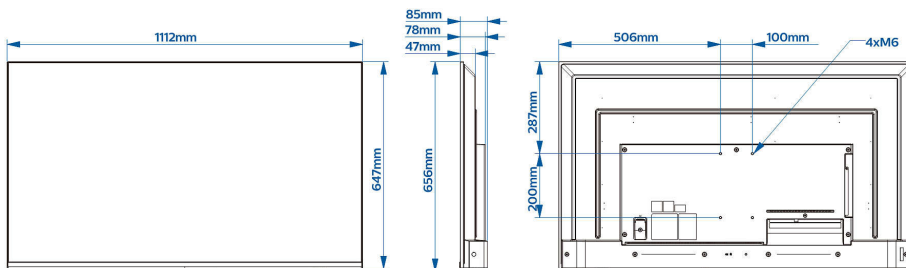

Műszaki adatok

Kép/Kijelző

- Átlós képernyőméret (hüvelyk): 50 hüvelyk
- Átlós képernyőméret (metrikus): 126 cm
- Kijelző: 4K Ultra HD LED
- Panel felbontása: 3840x2160p
- Fényerő: 350 cd/m²
- Kontrasztarány (tipikus): 5000:1
- Üzem mód: Fekvő, 16/7

Kialakítás

- Szín: Fekete

Méretek

- Készülék szélessége: 1112 mm
- Készülék magassága: 647 mm
- Készülék mélysége: 78/85 mm
- Termék tömege: 11,3 kg
- Fali tartóval kompatibilis: M6, 100 x 200 mm

Kiadás dátuma
2024-11-25