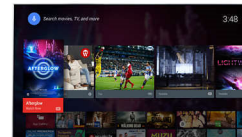

Двухядрен + Android

С Android на телевизора си ще можете да преглеждате съдържание, да пускате приложения и видеоклипове по изключително бърз, интуитивен и забавен начин. Роботчето на Android освобождава силата на нашия двухядрен процесор, за да може действията да се изпълняват скорострелно и с лекота.

Google Play

Google Play™ разполага с богат каталог от висококачествени игри за всички възрасти. Благодарение на оптимизацията за използване на вашия телевизор играта и картината са чудесни. И не се налага да създавате бъркотия в дома си с още една игрова конзола; с универсалния USB контрол над игрите можете да навигирате и играете с лекота.