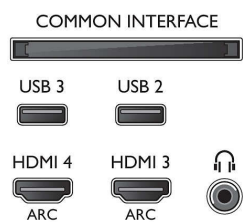

Спецификации

Картина/дисплей

- Съотношение на размерите на картината: 16:9
- Размер на екрана по диагонал (инчове): 55 инч
- Размер на екрана по диагонал (метрична с-ма): 139 см
- Дисплей: 4K Ultra HD LED
- Разделителна способност на екрана: 3840 x 2160
- Яркост: 300 cd/m²
- Подобрене на картината: Pixel Plus Ultra HD, Natural Motion, 700 Hz Perfect Motion Rate, Micro Dimming Pro, Разделителна способност Ultra

Поддържана разделителна способност на дисплея

- Компютърни входове на всички HDMI: @ 60 Hz, до 4K Ultra HD 3840 x 2160
- Видео входове на HDMI2/3/4: @ 24, 25, 30 Hz, до 4K Ultra HD 3840 x 2160 p
- Видео входове на HDMI1: @ 24, 25, 30, 50, 60 Hz, до 4K Ultra HD 3840 x 2160 p

Тунер / Приемане / Предаване

- Цифров телевизор: DVB-T/C
- Възпроизвеждане на видео: NTSC, PAL, SECAM

- Поддръжка на MPEG: MPEG2, MPEG4
- Телевизионен справочник на програмите*: Електронен справочник на програмите за 8 дни
- Индикатор за силата на сигнала
- Телетекст: 1000 страници Hypertext

Android TV

- ОС: Android™ 5.1 (Lollipop)
- Предварително инсталирани приложения: Google Play филми*, Google Play музика*, Търсене в Google, Гласово търсене, YouTube,

Connections

Side