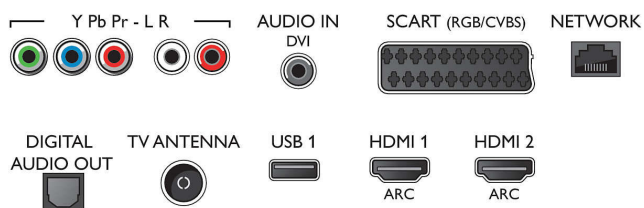

Спецификации

Картина/дисплей

- Съотношение на размерите на картината: 16:9
- Размер на екрана по диагонал (инчове): 55 инч
- Размер на екрана по диагонал (метрична с-ма): 139 см
- Дисплей: 4K Ultra HD LED
- Разделителна способност на екрана: 3840 x 2160
- Яркост: 300 cd/m²
- Подобрене на картината: Pixel Plus Ultra HD, Natural Motion, 700 Hz Perfect Motion Rate, Micro Dimming Pro, Разделителна способност Ultra

Поддържана разделителна способност на дисплея

- Компютърни входове на всички HDMI: @ 60 Hz, до 4K Ultra HD 3840 x 2160
- Видео входове на HDMI2/3/4: @ 24, 25, 30 Hz, до 4K Ultra HD 3840 x 2160 p
- Видео входове на HDMI1: @ 24, 25, 30, 50, 60 Hz, до 4K Ultra HD 3840 x 2160 p

Тунер / Приемане / Предаване

- Цифров телевизор: DVB-T/C
- Възпроизвеждане на видео: NTSC, PAL, SECAM

- Поддръжка на MPEG: MPEG2, MPEG4
- Телевизионен справочник на програмите*: Електронен справочник на програмите за 8 дни
- Индикатор за силата на сигнала
- Телетекст: 1000 страници Hypertext

Android TV

- ОС: Android™ 5.1 (Lollipop)
- Предварително инсталирани приложения: Google Play филми*, Google Play музика*, Търсене в Google, Гласово търсене, YouTube,

Connections

Side

Rear