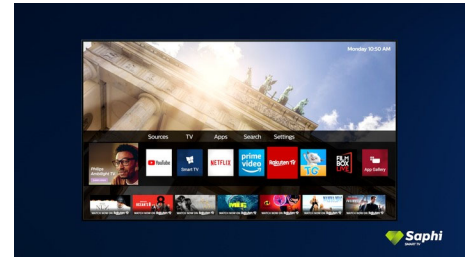

- Compatibil cu HDR10+. Vezi mai mult din ceea ce a intenționat regizorul.
- Dolby Vision și Dolby Atmos. Imagine și sunet cinematografice.

SAPHI. Modul inteligent de a te bucura de televizor.

- Acces printr-un singur buton la un meniu clar pe bază de pictograme.
- Colecția Philips TV. Netflix, Prime Video și altele.

Dolby Vision și Dolby Atmos

Datorită compatibilității cu sunetul și cu formatele video Dolby premium, conținutul HDR pe care îl urmărești va arăta și va suna glorios și realist. Fie că este vorba despre cel mai nou serial online sau de un set de discuri Blu-Ray, te vei bucura de contrast, luminozitate și culori care reflectă intențiile inițiale ale regizorului. Și ascuți un sunet spațios cu claritate, detalii și profunzime.

Smart TV SAPHI

SAPHI este un sistem de operare rapid și intuitiv prin care utilizarea Philips Smart TV devine o adevărată plăcere. Beneficiezi de o calitate deosebită a imaginii și de acces printr-un singur buton la un meniu clar pe bază de pictograme. Utilizezi televizorul cu ușurință și navighezi rapid la aplicații Philips Smart TV populare, inclusiv YouTube, Netflix și altele.