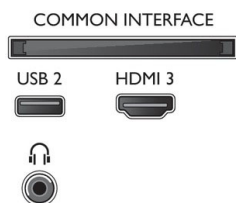

Connections

Side

Rear

Bottom

Data apariției 2021-07-14

Versiune: 2.0.1

12 NC: 8670 001 64926
EAN: 87 18863 02258 0

© 2021 Koninklijke Philips N.V.
Toate drepturile rezervate.