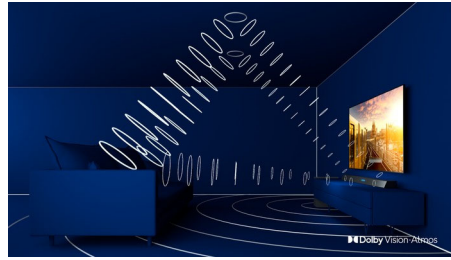

Dolby Vision și Dolby Atmos

Datorită compatibilității cu sunetul și cu formatele video Dolby premium, conținutul HDR pe care îl urmărești va arăta și va suna glorios și realist. Fie că este vorba despre cel mai nou serial online sau de un set de discuri Blu-Ray, te vei bucura de contrast, luminozitate și culori care reflectă intențiile inițiale ale regizorului. Și ascuți un sunet spațios cu claritate, detalii și profunzime.