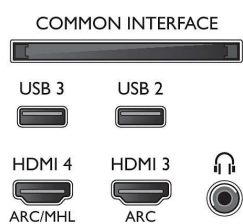

Ультратонкий телевизор 4K на базі Android TV™
139 см (55 дюймів) Світлодіодний телевизор 4K Ultra HD, Quad Core, 16 Гб і розширення, DVB T/C/
T2/T2-HD/S/S2

55PUS6501/12

Специфікації

Ambilight

- Функції Ambilight: Вбудована Ambilight+hue, Музичний режим Ambilight, Режим гри, Адаптація до кольору стіни, Режим розслаблюючого світла
- Версія Ambilight: 2-стороннє

Зображення/дисплей

- Формат кадру: 16:9
- Розмір екрана по діагоналі (у дюймах): 55 дюймів
- Розмір екрана по діагоналі (у метрах): 139 см

- Дисплей: 4K Ultra HD LED
- Роздільна здатність панелі: 3840x2160
- Яскравість: 400 кд/м²
- Покращення зображення: Micro Dimming Pro, Ultra Resolution, Процесор Pixel Precise Ultra HD, Perfect Natural Motion
- Максимальний коефіцієнт яскравості: 65 %

Підтримувана роздільна здатність дисплея

- Комп'ютерні входи на HDMI1/2: до 4K UHD 3840x2160 при 60 Гц

- Комп'ютерні входи на HDMI3/4: до 4K UHD 3840x2160 при 30 Гц, до FHD 1920x1080 при 60 Гц
- Комп'ютерні входи на HDMI1/2: до 4K UHD 3840x2160 при 60 Гц
- Комп'ютерні входи на HDMI3/4: до FHD 1920x1080 при 60 Гц, до 4K UHD 3840x2160 при 30 Гц

Тюнер/Прийм/Передача

- Цифрові телевизори: DVB-T/T2/T2-HD/C/S/S2
- Відтворення відео: NTSC, PAL, SECAM

Connections

Side