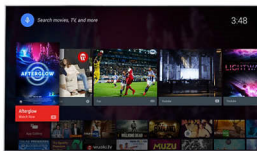

Quad Core + Android

Процесор Philips Quad Core відповідає потужності Android для забезпечення захоплюючих ігор. За допомогою Android на телевізорі Ви зможете виконувати навігацію, запускати додатки та відтворювати відео надзвичайно швидким, інтуїтивним та цікавим способом.

Google Play

Google Play™ має величезний каталог високоякісних ігор для будь-якого віку. Оптимізовані для використання на телевізорі, вони виглядають так само гарно, як і відтворюються. Не потрібно заставляти будинок ще одною ігровою консоллю;

55PUS6501/12

універсальне керування іграми USB забезпечує легку навігацію та відтворення.

Cloud Gaming

Cloud Gaming пропонує великий онлайн-каталог високоякісних ігор для будь-якого віку, на будь-який смак і для будь-якого рівня майстерності. Просто оберіть гру і грайте в неї на своєму телевізорі!

DTS Premium Sound

Для чудових гучномовців телевизора потрібна потужна система обробки, яка зберігає чистоту оригінального аудіовмісту. DTS Premium Suite створено для забезпечення звучання, яке користувачі очікують від високоякісної обробки звуку: абсолютне об'ємне звучання з глибокими, насиченими низькими частотами та чітким діалогом з високим рівнем гучності без коливань, обрізання або спотворення.

Вигнута підставка із хромовим кантом

Натхнення архітектури: вигнута підставка Philips має сучасний, виважений та відкритий дизайн. Високоякісне поліроване хромове покриття та витончений ефект арки додають стилю в будь-яке приміщення.