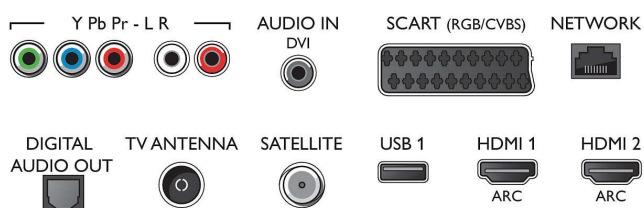

Ультратонкий телевизор 4K на базі Android TV™
139 см (55 дюймів) Світлодіодний телевизор 4K Ultra HD, Quad Core, 16 Гб і розширення, DVB T/C/
T2/T2-HD/S/S2

55PUS6501/12

Специфікації

Ambilight

- Функції Ambilight: Вбудована Ambilight+hue, Музичний режим Ambilight, Режим гри, Адаптація до кольору стіни, Режим розслаблюючого світла
- Версія Ambilight: 2-стороннє

Зображення/дисплей

- Формат кадру: 16:9
- Розмір екрана по діагоналі (у дюймах): 55 дюймів
- Розмір екрана по діагоналі (у метрах): 139 см

- Дисплей: 4K Ultra HD LED
- Роздільна здатність панелі: 3840x2160
- Яскравість: 400 кд/м²
- Покращення зображення: Micro Dimming Pro, Ultra Resolution, Процесор Pixel Precise Ultra HD, Perfect Natural Motion
- Максимальний коефіцієнт яскравості: 65 %

Підтримувана роздільна здатність дисплея

- Комп'ютерні входи на HDMI1/2: до 4K UHD 3840x2160 при 60 Гц

- Комп'ютерні входи на HDMI3/4: до 4K UHD 3840x2160 при 30 Гц, до FHD 1920x1080 при 60 Гц
- Комп'ютерні входи на HDMI1/2: до 4K UHD 3840x2160 при 60 Гц
- Комп'ютерні входи на HDMI3/4: до FHD 1920x1080 при 60 Гц, до 4K UHD 3840x2160 при 30 Гц

Тюнер/Прийм/Передача

- Цифрові телевизори: DVB-T/T2/T2-HD/C/S/S2
- Відтворення відео: NTSC, PAL, SECAM

Connections

Side

Rear