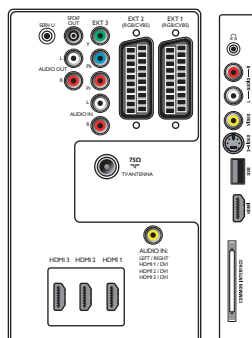

Connectiviteit

- Ext. 1 scart: Audio L/R, CVBS in/uit, RGB
- Ext. 2 scart: Audio L/R, CVBS in/uit, RGB
- Ext. 3: YPbPr, Audio L/R in
- Ext. 4: HDMI v1.3
- Ext. 5: HDMI v1.3
- Ext. 6: HDMI v1.3
- EasyLink (HDMI-CEC): Afspelen met één druk op de knop, Stand-by
- Aansluitingen aan de voor- en zijkant: HDMI v1.3, S-Video in, CVBS in, Audio L/R in, Hoofdtelefoonuitgang, USB
- Andere aansluitingen: Analoge audio-uitgang links/rechts, PC-audio-ingang, S/PDIF-uitgang (coaxiaal), Common Interface

Vermogen

- Omgevingstemperatuur: 5 tot 35 °C
- Netstroom: 220 - 240 V, 50/60 Hz
- Energieverbruik: 270 W
- Stroomverbruik in stand-bystand: 0,15 W

Afmetingen

- Afmetingen van set (B x H x D): 1163 x 712 x 117 mm
- Afmetingen apparaat (met standaard) (B x H x D): 1163 x 786 x 310 mm
- Gewicht (incl. verpakking): 50,7 kg
- Gewicht van het product: 29,5 kg
- Gewicht (incl. standaard): 36,5 kg
- Afmetingen van doos (B x H x D): 1287 x 883 x 391 mm
- Compatibel met VESA-wandmontagesysteem: 400 x 400 mm

Accessoires

- Meegeleverde accessoires: Netsnoer, Snelstartgids, Gebruiksaanwijzing, Garantiecertificaat, Afstandsbediening, Batterijen voor afstandsbediening

Stereo system					Transmission system					
2CS DK	NICAM DK	2CS BG	NICAM I	NICAM LL	PAL BG	PAL D/K	PAL I	SECAM BG	SECAM DK	SECAM LL
•	•	•	•	•	•	•	•	•	•	•

Publicatiedatum
2012-09-07

Versie: 3.0.16

12 NC: 8670 000 36244
EAN: 87 12581 38871 3

© 2012 Koninklijke Philips Electronics N.V.
Alle rechten voorbehouden.

Specificaties kunnen zonder voorafgaande kennisgeving worden gewijzigd. Handelsmerken zijn het eigendom van Koninklijke Philips Electronics N.V. en hun respectieve eigenaren.

www.philips.com