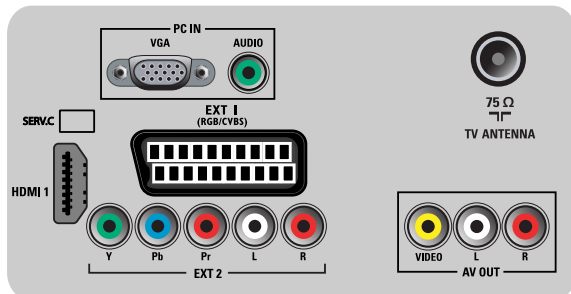

Tuner/modtagelse/transmission

- Antenneindgang: 75 ohm koaksial (IEC75)
- TV-system: PAL I, PAL B/G, SECAM B/G, SECAM L/L'
- Videoafspilning: NTSC, SECAM, PAL
- Tunerbånd: Hyperbånd, S-kanaler, UHF, VHF

Tilslutningsmuligheder

- Ext 1 SCART: Lyd L/R, RGB
- Antal Scart: 1
- Ext 3: YPbPr, Audio L/R ind
- Tilslutninger på forsiden/siden: CVBS-indgang, Audio L/R ind
- Andre tilslutninger: Composite video (CVBS) udgang, Skærmudgang, L/R (phono), PC-indgang VGA + lydindgang L/R
- HDMI 1: HDMI v1.3
- EasyLink (HDMI-CEC): Afspilning med et tryk, EasyLink

Strøm

- Omgivende temperatur: 5-40°C
- Lysnet: 220-240 V, 50 Hz
- Strømforbrug (typisk): 27 W
- Standby-strømforbrug: 0,30 W

Mål

- Mål på anlæg (B x H x D): 467,8 x 324,6 x 67,3 mm
- Apparatets mål inklusive stander (B x H x D): 467,8 x 362,6 x 140 mm
- Vægt: 3,85 kg
- Produktvægt (+ holder): 4,06 kg
- Mål på kasse (B x H x D): 514 x 405 x 160 mm
- Kompatibel med VESA-vægbeslag: 100 x 100 mm

Tilbehør

- Medfølgende tilbehør: Bordstander, Netledning, Lynhåndbog, Brugervejledning, Garanticertifikat, Fjernbetjening, 2 x AAA batterier

Rear connectors

Side