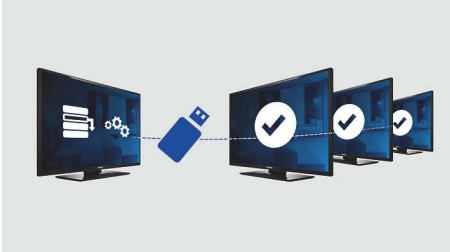

Přednosti

Kompatibilní se zařízením set-top box

Tento hotelový televizor lze připojit k zařízení set-top box, takže nabízí indikátor zapnutí konektoru Scart a protokol Serial Express Lite.

USB klonování

Nabízí možnost snadného zkopírování všech naprogramovaných nastavení z jednoho televizoru do dalších za méně než minutu. Tato funkce zajišťuje jednotné nastavení televizorů a významně zkracuje dobu a náklady na instalaci.

Uvítací zpráva

Při každém zapnutí se na obrazovce televizoru objeví uvítací pozdrav.

Omezení hlasitosti

Tato funkce předem určí rozsah hlasitosti, ve kterém může televizor fungovat. Tím se zabrání příliš vysokému nastavení hlasitosti a vyloučí se rušení sousedů.

Jeden kombinovaný seznam kanálů

Jediný integrovaný seznam kanálů pro digitální a analogové kanály. Hosté tak mohou plynule přepínat mezi analogovými a digitálními kanály.

LCD Full HD 1920 x 1080p

Tento displej má rozlišení, které se označuje jako Full HD. Díky nejmodernější technologii obrazovky LCD má plně velké širokoúhlé rozlišení 1920 x 1080p. Jedná se o nejvyšší rozlišení, které může vysílání HD přenášet. Nabízí nejlepší možnou kvalitu obrazu ze všech formátů vstupního signálu HD. Poskytuje zářivý obraz Progressive Scan bez blikání s optimálním jasnem a nádhernými barvami. Tento jasný a ostrý obraz poskytne vašim hostům ještě větší zážitek ze sledování.

Dálkový ovladač Hospitality

Tento stylový dálkový ovladač je navržen speciálně pro ubytovací zařízení. Aby bylo ovládání snadné především pro hosty, jsou na dálkovém ovladači chytře rozmístěny hlavní tlačítka a funkce. Většina dálkových ovladačů pro ubytovací zařízení má navíc ochranu proti krádeži baterie, která přispívá k efektivnímu provozu hotelu.

Design přátelský k životnímu prostředí

Podpora udržitelného rozvoje je nedílnou součástí toho, jak společnost Philips přistupuje k obchodu. Televizory Philips jsou navrženy a vyráběny podle našich principů EcoDesign, které jsou zaměřeny na snižování celkového

dopadu na životní prostředí snižováním spotřeby, odstraněním nebezpečných látek, snížením hmotnosti, efektivnějším balením a lepší recyklovatelností. Televizory Philips mají též speciální kryt z materiálu, který omezuje oheň. Nezávislé testy provedené službami požární ochrany ukázaly, že zatímco běžné televizory po styku s plameny mohou požár v domácnosti zesílit, televizory Philips k šíření ohně nepřispívají.

Programování kanálů pro zapnutí

Dokonalý pro oznámení v rámci podniku a informační kanály, neboť umožňuje po zapnutí televizoru zobrazit předdefinovaný kanál.

Atraktivní seznam kanálů

Atraktivní seznam kanálů obsahuje přehledná a intuitivní tlačítka s jasnou návodnou grafikou pro snadné nalezení oblíbených kanálů.

MPEG4 DVB-T/c CI+