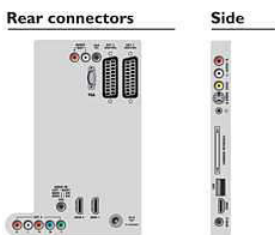

Specifikace

Obraz/displej

- Poměr stran: Širokoúhlá obrazovka
- Úhlopříčka obrazovky (palce): 47 palců
- Úhlopříčka obrazovky (metrická): 119 cm
- Rozlišení panelu: 1920 x 1080p
- Jas: 500 cd/m²
- Vylepšení obrazu: Technologie 3:2/2:2 motion pull down, Hřebenový filtr 3D, Active Control + světelný senzor, Zdokonalení barev, Zdokonalení

- barevných přechodů, Digital Noise Reduction, zdokonalení přechodů jasu, Zdokonalená funkce Dynamic contrast, Pixel Plus HD
- Typ obrazovky: Aktivní displej LCD Full HD W-UXGA
- Reakční doba (typická): 5 ms
- Úhel sledování: 178° (H) / 178° (V)
- Vylepšení obrazovky: Obrazovka s antireflexní vrstvou

Podporovaná rozlišení

- Počítačové formáty: 640 x 480, 60 Hz, 800 x 600, 60 Hz, 1024 x 768, 60 Hz, 1280 x 1024, 60 Hz, 1360 x 768, 60 Hz, 1600 x 1200, 60 Hz
- Videoformáty: 480i, 60 Hz, 480p, 60 Hz, 576i, 50 Hz, 576p, 50 Hz, 1080i, 50, 60 Hz, 720p, 50, 60 Hz, 1080p, 24, 25, 30 Hz, 1080p, 24, 50, 60 Hz