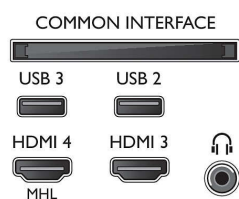

Специфікації

Зображення/дисплей

- Формат кадру: 16:9
- Розмір екрана по діагоналі (у дюймах): 43 дюймів
- Розмір екрана по діагоналі (у метрах): 108 см
- Дисплей: 4K Ultra HD LED
- Роздільна здатність панелі: 3840x2160
- Яскравість: 350 кд/м²
- Покращення зображення: Pixel Plus Ultra HD, Micro Dimming
- Максимальний коефіцієнт яскравості: 65 %

Підтримувана роздільна здатність

Дисплей

- Комп'ютерні входи на HDMI1/2: до FHD 1920x1080 при 60 Гц, до 4K UHD 3840x2160 при 30 Гц
- Комп'ютерні входи на HDMI3/4: до 4K UHD 3840x2160 при 60 Гц
- Комп'ютерні входи на HDMI1/2: до 4K UHD 3840x2160 при 30 Гц, до FHD 1920x1080 при 60 Гц
- Комп'ютерні входи на HDMI3/4: до 4K UHD 3840x2160 при 60 Гц

Тюнер/Прийм/Передача

- Цифрові телевізори: DVB-T/T2/T2-HD/C/S/S2

- Відтворення відео: NTSC, PAL, SECAM
- Підтримка MPEG: MPEG2, MPEG4
- Телегід*: Електронний довідник програм на 8 днів
- Індикація потужності сигналу
- Телетекст: Гіпертекст на 1000 сторінок
- Підтримка HEVC

Функції Smart TV

- Взаємодія з користувачем: MultiRoom клієнт, SimplyShare, Сертифіковано Wi-Fi Miracast*
- Інтерактивне телебачення: HbbTV
- Програма: Стоп-кадр у телепрограмі, Запис на USB*

Connections

Side