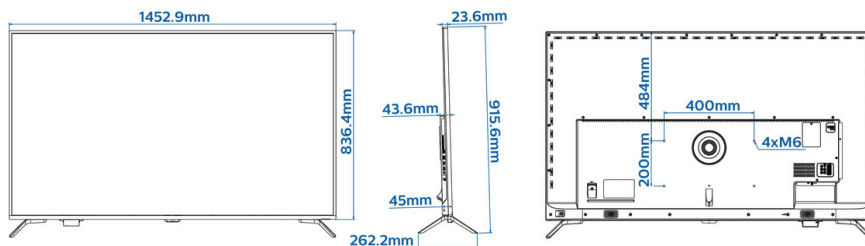

Размеры

- Размеры корпуса (Ш x В x Г): 1453 x 837 x 24/45/66 миллиметра
- Размеры устройства с подставкой (Ш x В x Г): 1453 x 916 x 262 миллиметра
- Вес продукта: 28,05 кг
- Вес изделия с подставкой: 28,85 кг
- Совместимое настенное крепление VESA: M6, 400 x 200 мм