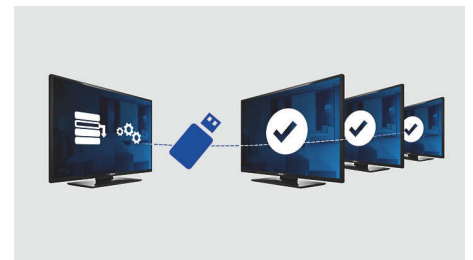

Clonare USB

Asigură capacitatea de a copia ușor și fără cabluri toate setările și canalele programate de la un televizor la altele în mai puțin de un minut. Caracteristica asigură uniformitatea între televizoare și reduce semnificativ timpul și costurile de instalare.

Design ecologic

Viabilitatea este parte integrantă din concepția Philips asupra activităților sale. Televizoarele Philips sunt proiectate și produse conform principiilor noastre de Design Ecologic orientate către minimizarea impactului general asupra mediului, prin diminuarea consumului de energie, îndepărtarea substanțelor periculoase, micșorarea greutateii, ambalarea mai eficientă și gradul sporit de reciclare. De asemenea, televizoarele Philips au o carcasă specială, confecționată dintr-un material ignifug. Testele independente realizate de pompieri au arătat că, în timp ce televizoarele pot intensifica uneori incendiile provocate de surse externe, televizoarele Philips nu contribuie la propagarea acestora.