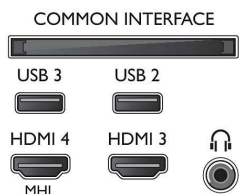

Snaga

- Mrežno napajanje: 220 - 240 V, 50/60 Hz
- Temperatura okoline: 5 °C do 35 °C
- Potrošnja energije u stanju pripravnosti: $0,3\text{ W}$
- Energetska klasa: A+
- EU energetska oznaka, snaga: 62 W
- Značajke za uštedu energije: Programiranje automatskog isključivanja, Slika bez zvuka (za radio)
- Potrošnja energije isključenog uređaja: 0,3
- Godišnja potrošnja energije: 91 kWh

Dodatna oprema

- Dodatna oprema u kompletu: Daljinski upravljač, 2 AA baterije, Kabel za napajanje, Kratke upute za korisnike, Brošura s pravnim i sigurnosnim

informacijama, Stalak za stol

Dimenzije

- Širina uređaja: 1239 mm
- Visina uređaja: 725 mm
- Dubina uređaja: 88 mm
- Masa proizvoda: 15,5 kg
- Širina uređaja (s postoljem): 1239 mm
- Visina uređaja (s postoljem): 779 mm
- Dubina uređaja (s postoljem): 229 mm
- Masa uređaja (+ postolje): 15,5 kg
- Širina kutije: 1420 mm
- Visina kutije: 840 mm
- Dubina kutije: 160 mm
- Masa zajedno s ambalažom: 19,9 kg
- Kompatibilan s nosačem za montažu na zid: 400 x 200 mm

Connections

Side