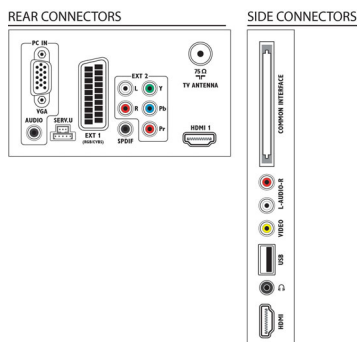

Specifikace

Obraz/displej

- Poměr stran: Širokoúhlá obrazovka
- Úhlopříčka obrazovky (palce): 22 palců
- Úhlopříčka obrazovky (metrická): 56 cm
- Barva skříňky: Dekorativní přední část v odstínu whisky a vysoce lesklá černá skříňka
- Rozlišení panelu: 1366 x 768p
- Jas: 300 cd/m²
- Vylepšení obrazu: Technologie 3:2/2:2 motion pull down, Hřebenový filtr 3D, Zdokonalení barev,

Zdokonalení barevných přechodů, Technologie Digital Crystal Clear, Digital Noise Reduction, zdokonalení přechodů jasu, Nastavení ostrosti, 3D MA deinterlacing (odstranění řádkového prokladu), Automatická korekce pleťových odstínů, Zdokonalená funkce Dynamic contrast, Zpracování 1080p 24/25/30 Hz, Zpracování 1080p 50/60 Hz, Active Control

- Typ obrazovky: Aktivní TFT LCD displej WXGA+
- Dynamický kontrast obrazovky: 150 000:1

- Reakční doba (typická): 6 ms
- Úhel sledování: 178° (H) / 178° (V)
- Vylepšení obrazovky: Obrazovka s antireflexní vrstvou

Podporovaná rozlišení

- Počítačové formáty: 640 x 480, 60 Hz, 800 x 600, 60 Hz, 1024 x 768, 60 Hz, 1280 x 1024, 60 Hz, 1280 x 720, 60 Hz, 1280 x 768, 60 Hz, 1360 x 768, 60 Hz
- Videoformáty: 480i, 60 Hz, 480p, 60 Hz, 576i,