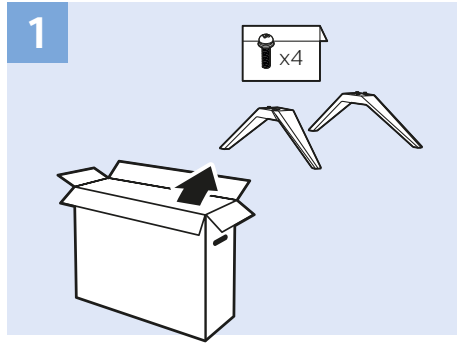

50"

VESA (x, y) 200x200 mm M6

126 cm

55"

VESA (x, y) 400x200 mm M6

139 cm

Multimedia player - 4K UHD

HDMI 2, 3