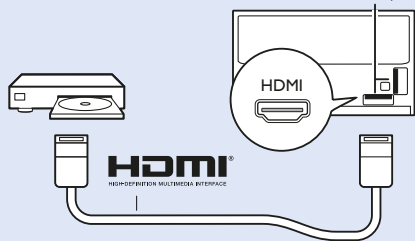

50"

VESA (x, y) 200x200 mm M6

126 cm

55"

VESA (x, y) 400x200 mm M6

139 cm

Multimedia player - 4K UHD

HDMI 2, 3