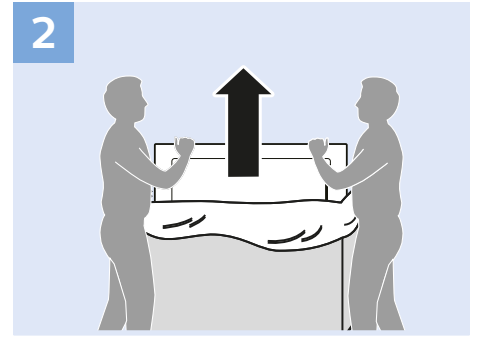

50"

VESA (x, y) 200x200 mm M6

126 cm

55"

VESA (x, y) 400x200 mm M6

139 cm

Multimedia player - 4K UHD

HDMI 2, 3