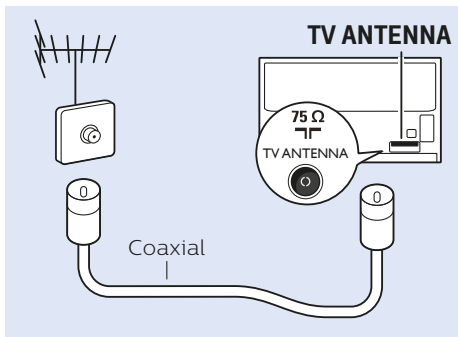

50"

VESA (x, y) 200x200 mm M6

126 cm

55"

VESA (x, y) 400x200 mm M6

139 cm

Multimedia player - 4K UHD

HDMI 2, 3