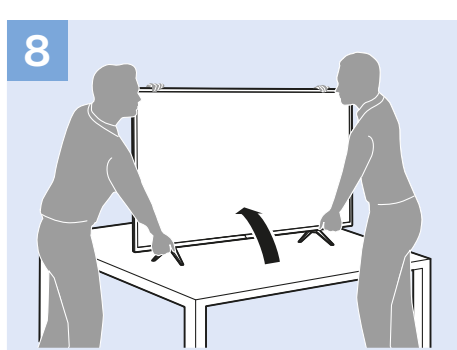

50"

VESA (x, y) 200x200 mm M6

126 cm

55"

VESA (x, y) 400x200 mm M6

139 cm

Multimedia player - 4K UHD

HDMI 2, 3