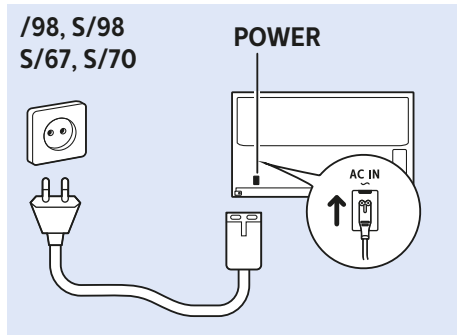

50"

VESA (x, y) 200x200 mm M6

126 cm

55"

VESA (x, y) 400x200 mm M6

139 cm

Multimedia player - 4K UHD

HDMI 2, 3