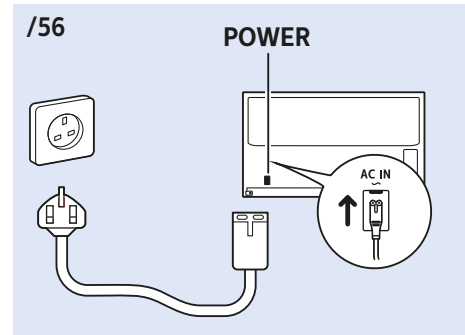

50"

VESA (x, y) 200x200 mm M6

126 cm

55"

VESA (x, y) 400x200 mm M6

139 cm

Multimedia player - 4K UHD

HDMI 2, 3