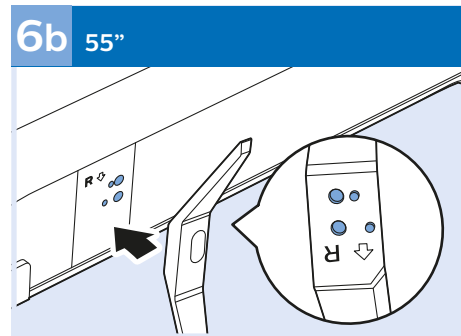

50"

VESA (x, y) 200x200 mm M6

126 cm

55"

VESA (x, y) 400x200 mm M6

139 cm

Multimedia player - 4K UHD

HDMI 2, 3