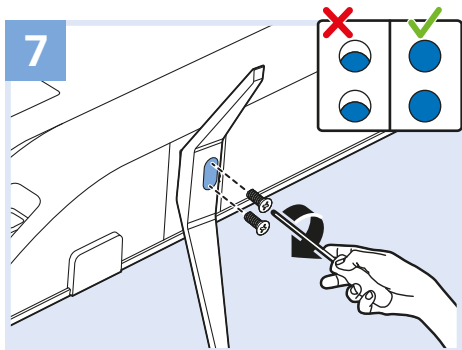

50"

VESA (x, y) 200x200 mm M6

126 cm

55"

VESA (x, y) 400x200 mm M6

139 cm

Multimedia player - 4K UHD

HDMI 2, 3