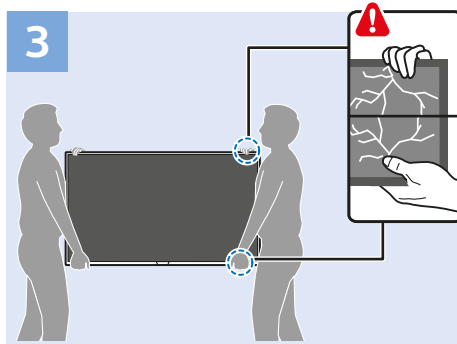

50"

VESA (x, y) 200x200 mm M6

126 cm

55"

VESA (x, y) 400x200 mm M6

139 cm

Multimedia player - 4K UHD

HDMI 2, 3