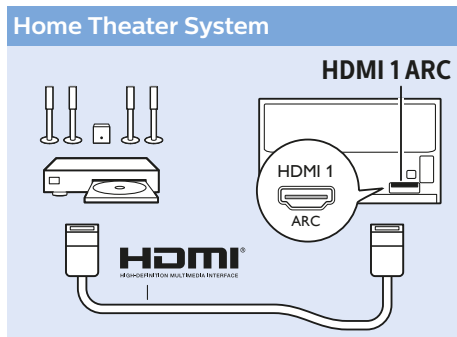

50"

VESA (x, y) 200x200 mm M6

126 cm

55"

VESA (x, y) 400x200 mm M6

139 cm

Multimedia player - 4K UHD

HDMI 2, 3