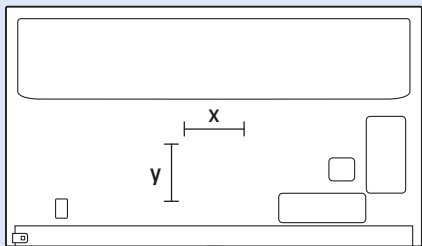

50"

VESA (x, y) 200x200 mm M6

126 cm

55"

VESA (x, y) 400x200 mm M6

139 cm

Multimedia player - 4K UHD

HDMI 2, 3