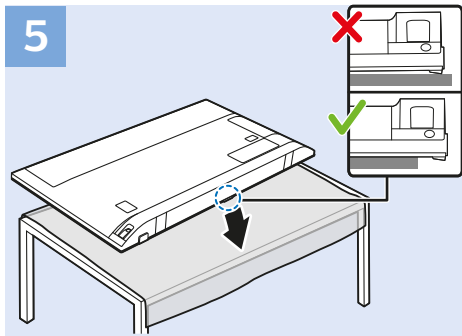

50"

VESA (x, y) 200x200 mm M6

126 cm

55"

VESA (x, y) 400x200 mm M6

139 cm

Multimedia player - 4K UHD

HDMI 2, 3