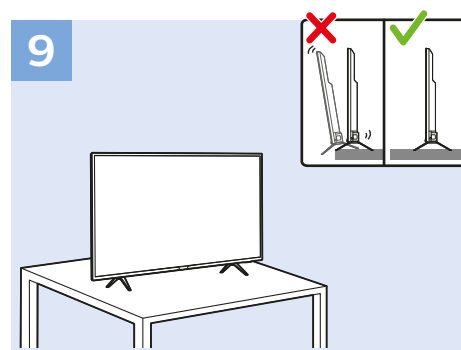

50"

VESA (x, y) 200x200 mm M6

126 cm

55"

VESA (x, y) 400x200 mm M6

139 cm

Multimedia player - 4K UHD

HDMI 2, 3