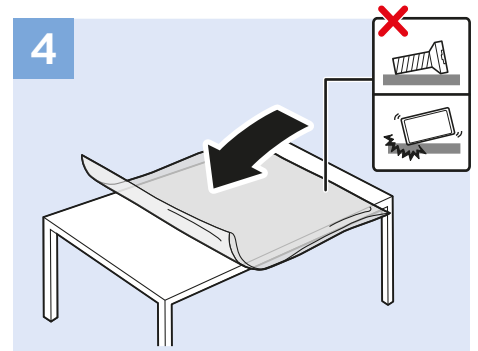

50"

VESA (x, y) 200x200 mm M6

126 cm

55"

VESA (x, y) 400x200 mm M6

139 cm

Multimedia player - 4K UHD

HDMI 2, 3