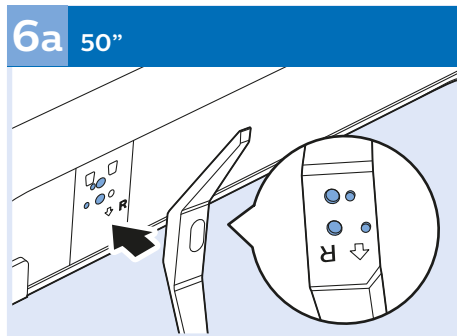

50"

VESA (x, y) 200x200 mm M6

126 cm

55"

VESA (x, y) 400x200 mm M6

139 cm

Multimedia player - 4K UHD

HDMI 2, 3