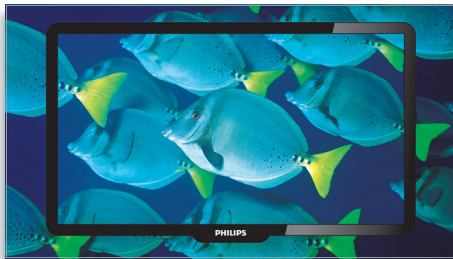

Destques

3P Philips Pixel Plus

O 3P Philips Pixel Plus é um pacote de inovações de imagem que faz um ajuste digital, otimizando a qualidade das imagens com os melhores níveis de contraste, cor e nitidez. É como assistir imagens com qualidade de cinema.

Tela LCD, 1366 x 768p

Este monitor WXGA, com a última palavra em tecnologia de tela LCD, oferece resolução HD de 1.366 x 768p pixels. Produz imagens Progressive Scan brilhantes e estáveis, com brilho ideal e cores maravilhosas. Com esta imagem vibrante e nítida, você terá uma experiência visual aprimorada.

Contraste Dinâmico de 26.000:1

Você espera que uma tela LCD exiba os maiores contrastes e as imagens mais vibrantes. O avançado processamento de vídeo da Philips, combinado com uma exclusiva tecnologia de aumento de luz do fundo e escurecimento, resulta em imagens vibrantes. O contraste dinâmico aumentará o nível de preto e o processamento de sombras e cores

escuras. Ele fornece uma imagem nítida e brilhante.

Incredible Surround

O Incredible Surround é uma tecnologia de áudio da Philips que amplia substancialmente o campo sonoro, inserindo o ouvinte no som. Com avançada computação eletrônica de fases, o Incredible Surround combina os sons da esquerda e direita aumentando a distância virtual entre as duas caixas acústicas. Essa distância maior intensifica o efeito estereofônico e cria uma dimensão sonora mais natural. O Incredible Surround leva ao envolvimento total, com maior amplitude e profundidade do som, sem o uso de caixas acústicas extras.

Duas entradas HDMI

A conectividade HDMI estabelece uma conexão RGB digital não compactada da origem para a tela. Elimina a conversão em sinal analógico oferecendo imagens puras. O sinal sem degradação reduz a tremulação e eleva a nitidez da imagem. A conectividade HDMI comunica de forma inteligente a mais alta resolução de saída com o dispositivo de origem. A entrada HDMI é totalmente retrocompatível com origens DVI, mas inclui áudio digital. A conectividade HDMI usa proteção contra cópia HDCP. Com duas entradas HDMI, você pode conectar várias origens HD, como um decodificador de HD e um Blu-ray player. Sua TV está totalmente preparada para o futuro HD.

EasyLink

O EasyLink usa o protocolo padrão da indústria HDMI CEC para compartilhar a funcionalidade entre dispositivos conectados e a TV. Com o Easylink somente um controle remoto será necessário para operar as funcionalidades principais da TV e dos dispositivos conectados. O EasyLink usa o cabo de HDMI padrão para transferir comandos do sistema. Ele funciona com todos os dispositivos eletrônicos equipados com HDMI CEC.

Entrada para PC (HDMI+VGA)

Com a entrada para PC, você pode usar a TV como um monitor de computador usando um cabo/conversor HDMI-DVI (para sinais digitais) ou cabo VGA (para sinais analógicos).

Smart Mode