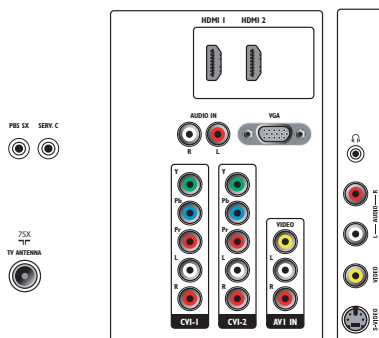

Conectividade

- AV 1: Entrada de áudio L/R (Esq/Dir), YPbPr
- AV 2: Entrada de áudio L/R (Esq/Dir), YPbPr
- AV 3: Entrada de áudio L/R (Esq/Dir), Entrada CVBS
- HDMI 1: HDMI v. 1.3
- HDMI 2: HDMI v. 1.3
- EasyLink (HDMI-CEC): Reprodução com um toque, Informações sobre o sistema (idioma do menu), Modo de espera do sistema
- Conexões frontais / laterais: Entrada de áudio L/R (Esq/Dir), Entrada CVBS, Saída para fone de

- ouvido, Entrada S-vídeo
- Outras conexões: Entrada VGA do PC + Entrada E/D de áudio, Saída S/PDIF (coaxial)

Alimentação

- Temperatura ambiente: 5°C a 40°C
- Alimentação: 100-240 V, 50/60 Hz
- Consumo de energia: 200 W
- Consumo de energia no modo de espera: 0,165 W típico

Dimensões

- Dimensões do aparelho (L x A x P): 1033 x 666 x 88 mm
- Dimensões do aparelho com pedestal (L x A x P): 1033 x 720 x 262 mm
- Peso, incluindo embalagem: 31.5 kg
- Peso do produto: 20.5 kg
- Peso do produto (+base): 26 kg
- Dimensões da caixa (L x A x P): 1160 x 759 x 333 mm
- Compatível com montagem padrão VESA: 400 x 400 mm

Acessórios

- Acessórios inclusos: Cabo de alimentação, Guia para início rápido, Manual do usuário, Controle remoto, Pilhas para controle remoto

Data de emissão
2009-08-12

Versão: 2.0.14

12 NC: 8670 000 35062
EAN: 87 12581 37535 5