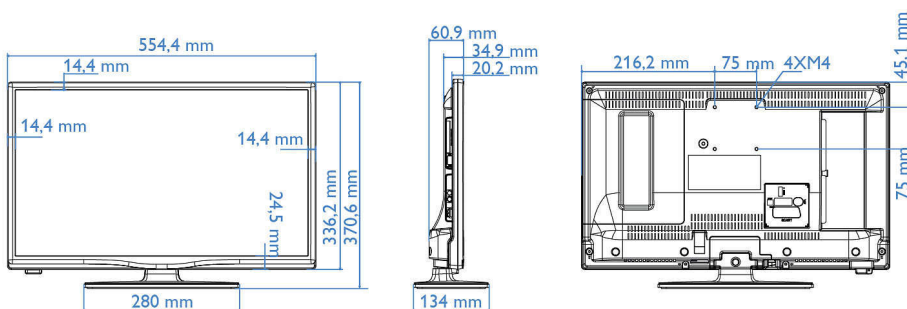

Характеристики

Изображение/дисплей

- Формат изображения: 16:9
- Размер экрана по диагонали (в дюймах): 24 (дюймы)
- Размер экрана по диагонали (метрич.): 60 см
- Дисплей: Светодиодный HD-телевизор
- Разрешение панели: 1366 x 768p
- Яркость: 220 кд/м²
- Улучшение изображения: Digital Crystal Clear, Perfect Motion Rate 100 Гц
- Угол просмотра: 176° (Г) / 176° (В)

- Цвет: Черный

Размеры

- Ширина устройства: 554 миллиметра
- Высота устройства: 336 миллиметра
- Глубина устройства: 35/61 миллиметра
- Вес продукта: 3,3 кг
- Ширина с подставкой: 554 миллиметра
- Высота с подставкой: 371 миллиметра
- Глубина с подставкой: 134 миллиметра
- Вес изделия с подставкой: 3,5 кг
- Совместимое настенное крепление: 75 x 75 мм, M4